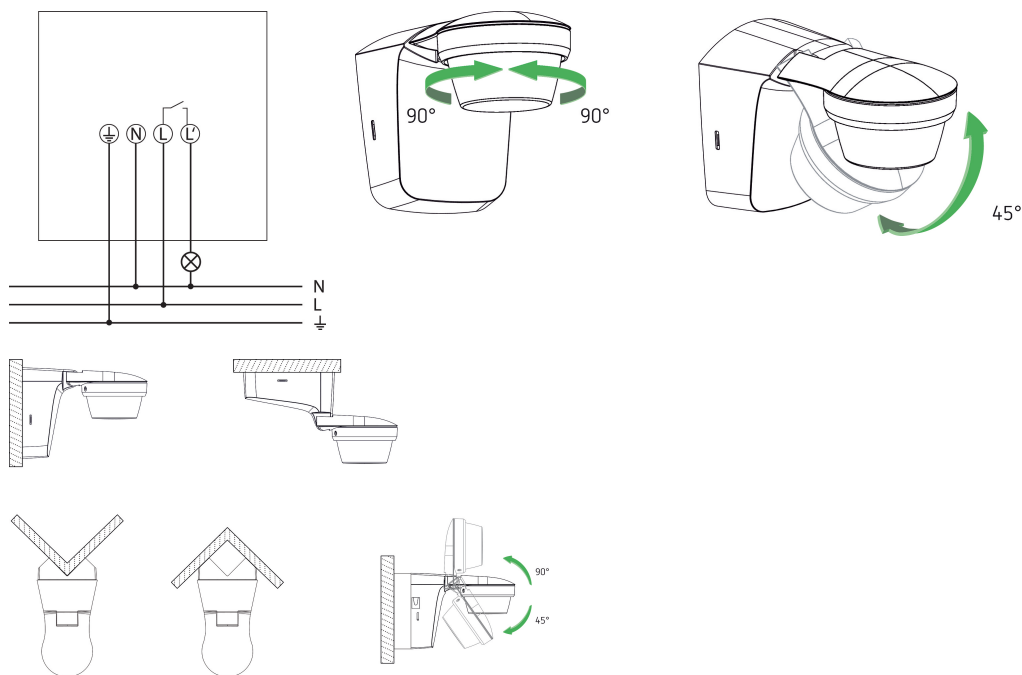

theLuxa S360 WH

Artikelnr.: 1010510

theben

Technische specificaties

| theLuxa S360 WH | |
|--------------------|-------|
| Beschermingsklasse | II |
| Beschermingsgraad | IP 66 |

Aansluitschema's

Detectiebereik voor planningstoepassingen bij een temperatuur van 21 °C

| Montagehoogte (A) | Dwars op (t) | Recht op (R) | |
|-------------------|--------------|--------------|--|
| 2 m | 15 m | 4 m | |
| 2,5 m | 16 m | 5 m | |
| 3 m | 16 m | 5 m | |
| 3,5 m | 10 m | 5 m | |
| 4 m | 8 m | 3 m | |