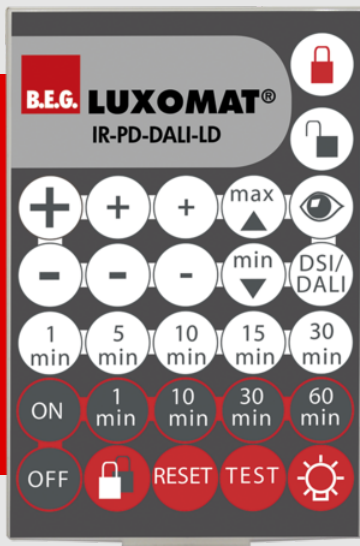

B.E.G.**LUXOMAT®**

IR-PD-DALI-LD

92652 EAN: 4007529926527

- Afmetingen: 83 x 53 x 17 mm
- Kleur: -
- Zenderreikwijdte: **bewolkt/donker:** max. 12 m

Bestelgegevens

Omschrijving	Kleur	Art.nr.
IR-PD-DALI-LD	-	92652

Accessoires

Omschrijving	Kleur	Art.nr.
Muurhouder IR-RC	wit	92100

Technische gegevens

Afmetingen: 83 x 53 x 17 mm
Kleur: -
Zenderreikwijdte: **bewolkt/donker:** max.
12 m

Productinformatie

Infrarood afstandsbediening voor comfortabele instelling of verandering van parameter-instellingen

Extra groot bereik

Inclusief muurhouder

Eenvoudig programmeren van de volgende aanwezigheidssensoren:

- PD2-M-DALI/DSI
- PD4-M-DALI/DSI
- PD4-M-DALI/DSI-C
- PD9-M-DALI/DSI
- PD9-M-DALI/DSI-GH
- PD4-M-DUO-DALI