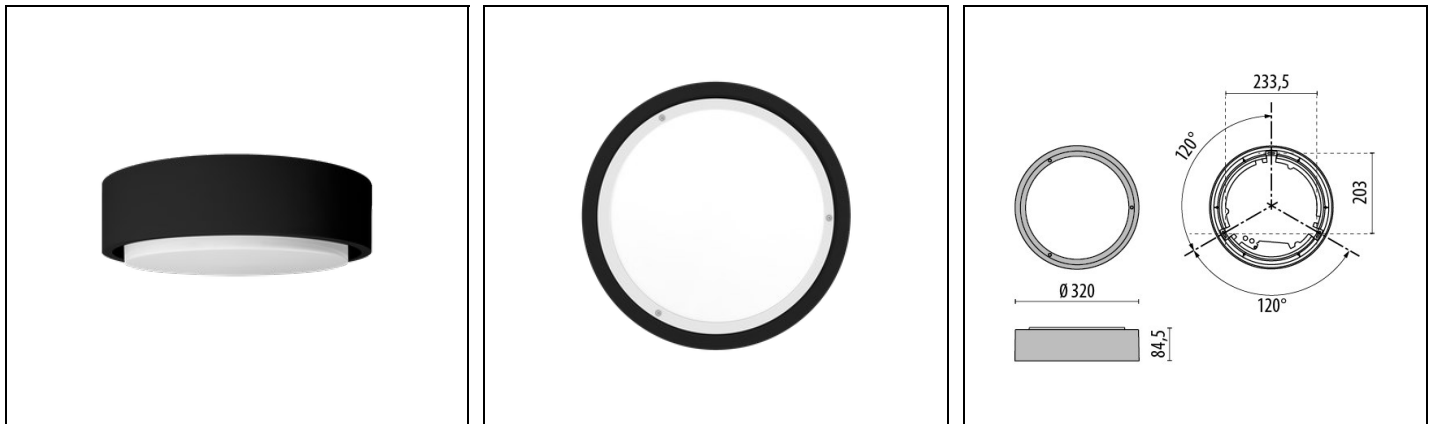

MULTI+ 30 PC

Bestelnr. 30416090101

Omschrijving

Plafond- of wandarmatuur, voor binnen en buiten, bestaande uit:

- Behuizing van technopolymeer
- Afscherming van opaal vandalismebestendig polycarbonaat, gloeidraad 960°C (EN 60695-2-11)
- Pakking in slijtvast siliconen
- Vandalbestendige sluitschroeven van Rvs
- Armatuur voorbereid voor doorvoerverbinding
- SMD LED Metal-Core platine is kantelbaar waardoor men snel en eenvoudig kan monteren (future-proof)
- Klasse II
- Armatuur inclusief driver
- Voorbewerkte kabel/buis zij-invoermet een diameter van max. 20 mm
- De versie EM/3P is ontworpen als 3 uur nood- en continu verlichting
- Het armatuur is voorzien van een ingebouwde hyperfrequente (HF) bewegingssensor die werkt op een frequentie van 5,8 Ghz +/- 75 Mhz
- De SMART versies zijn voorzien van een instelbare driver, met als doel energiebesparing; er wordt 100% output bereikt wanneer dit nodig is, voor 30% output wordt altijd gezorgd
- De versies SMART HF zijn compleet met geïntegreerde High Frequency sensor die het 30%-100% van de output activeert bij waarneming van de aanwezigheid
- De versies SMART DA beschikken over twee aansluitingen, waar de vraag om 100% van de output bestuurd wordt door een schakelaar of een sensor

Product gegevens

ETIM Groep:	EG000027	ETIM Klasse:	EC0028g2
-------------	----------	--------------	----------

Algemene informatie

Lamphouder:	LED	Lichtbron:	LED
Nominale lichtstroom [lm]:	2226	Reële lichtstroom [lm]:	1270
Armatuur wattage [W]:	16 W	Specifieke lichtstroom [lm/W]:	79
CRI:	80	Kleurtemperatuur [K]:	3000
Kleur / Afwerking:	BK-81 / Zwart / Structuur mat	IP waarde:	IP65
Impact resistance / impact energy:	IK10 20J xx9	Beschermingsklasse:	II
Optiek:	S/EW - Symmetrische extra verspreidende	Nettogewicht [kg]:	1.173
Totale diameter [mm]:	320	Totale breedte [mm]:	85