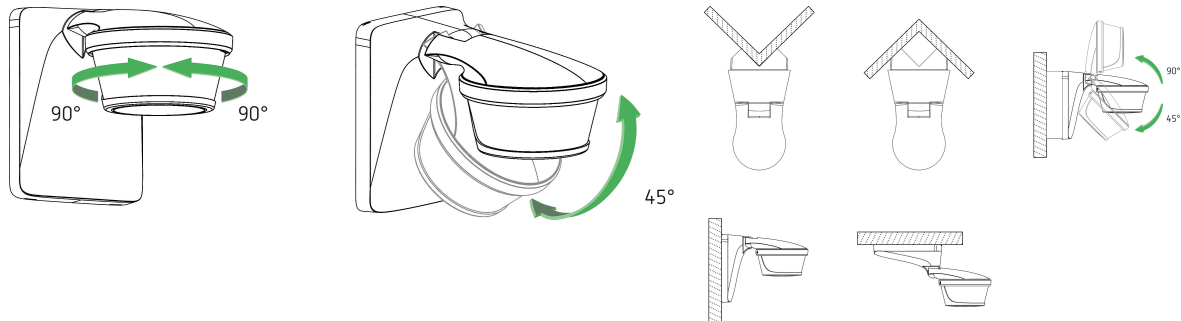

theLuxa P300 KNX BK

Artikelnr.: 1019611

theben

Aansluitschema's

Detectiebereik voor planningstoepassingen bij een temperatuur van 21 °C

Montagehoogte (A)	Dwars op (t)	Recht op (R)
2 m	12 m	4 m
2,5 m	16 m	5 m
3 m	16 m	5 m
3,5 m	16 m	5 m
4 m	12 m	4 m