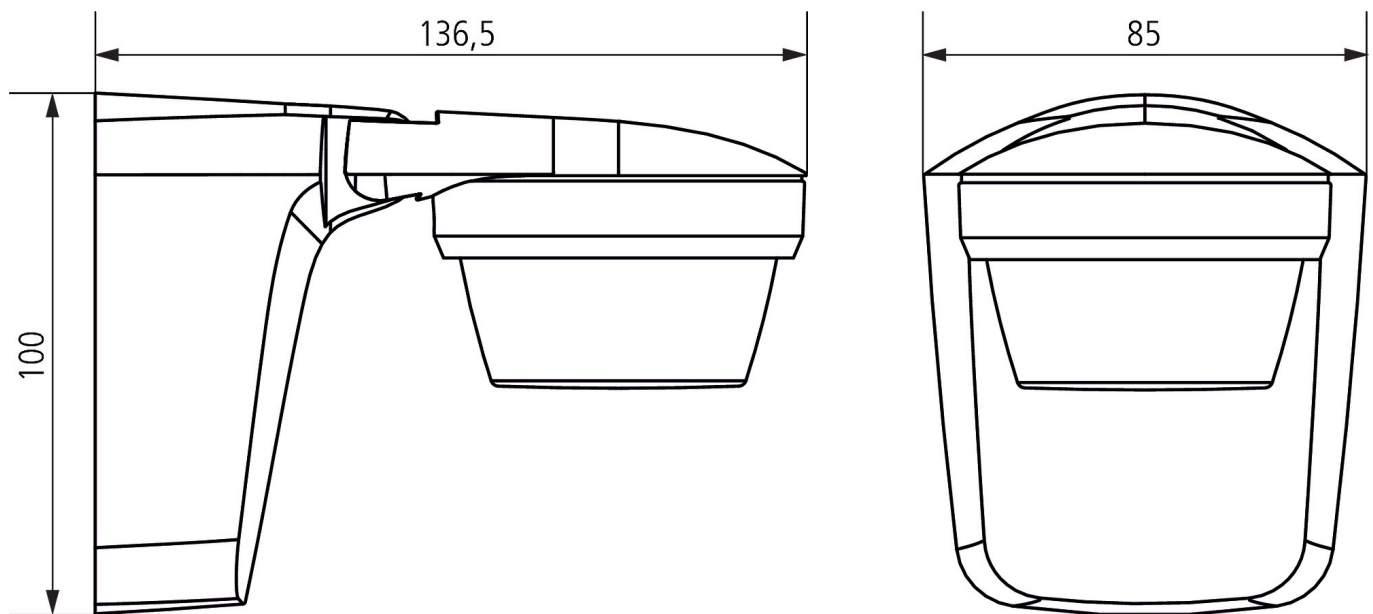

Maattekeningen

Technische wijzigingen en drukfouten voorbehouden

nadere informatie op: www.theben-nederland.nl/producten/1010511

De belastingsgegevens worden bepaald met voorbeeldige geselecteerde lichtbronnen en zijn daarom typische gegevens vanwege het grote aantal beschikbare producten.

1-4-2026
Pagina 3 van 4