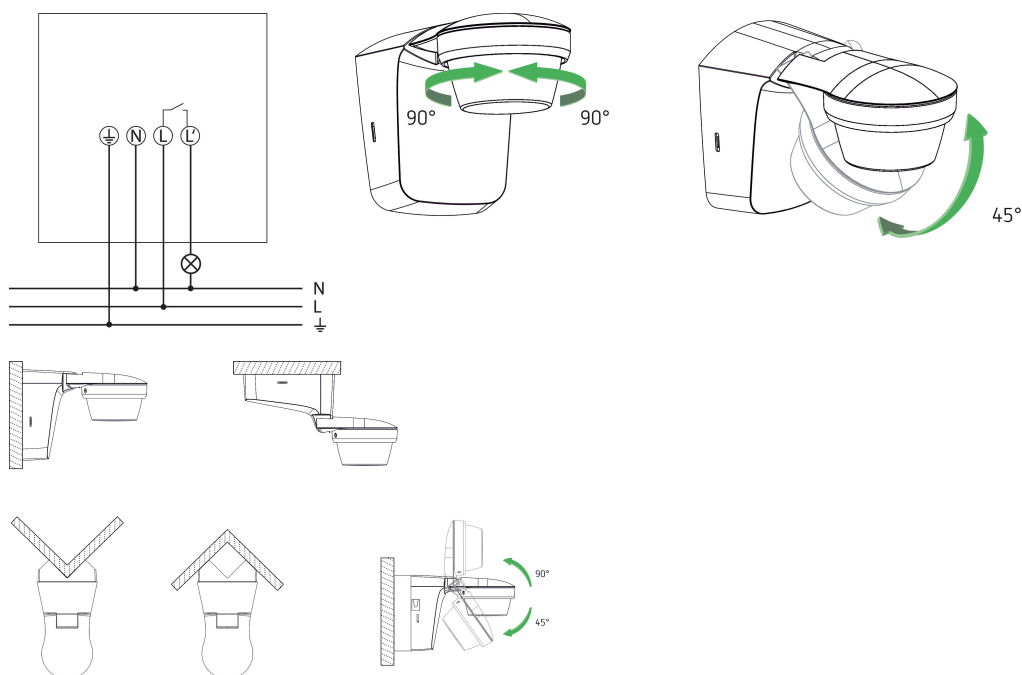

theLuxe S360 BK

Artikelnr.: 1010511

theben

Technische specificaties

theLuxe S360 BK	
Beschermingsklasse	II
Beschermingsgraad	IP 66

Aansluitschema's

Detectiebereik voor planningstoepassingen bij een temperatuur van 21 °C

Montagehoogte (A)	Dwars op (t)	Recht op (R)	
2 m	15 m	4 m	
2,5 m	16 m	5 m	
3 m	16 m	5 m	
3,5 m	10 m	5 m	
4 m	8 m	3 m	

Technische wijzigingen en drukfouten voorbehouden

nadere informatie op: www.theben-nederland.nl/producten/1010511