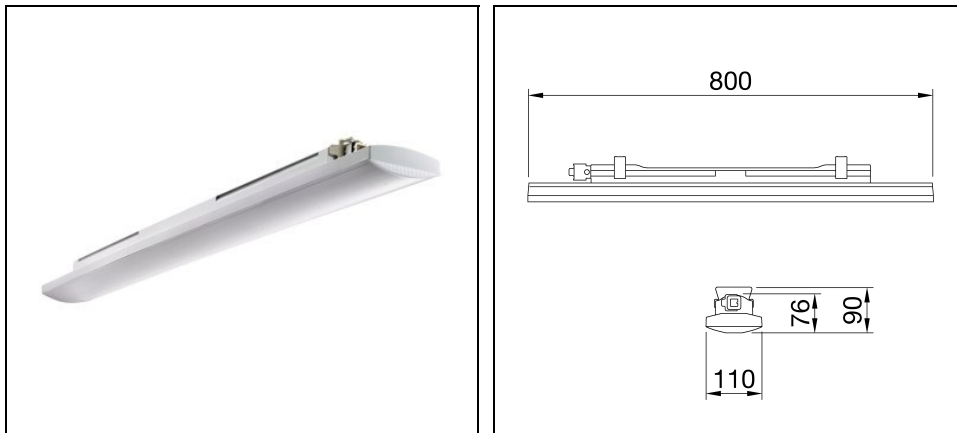

## Omschrijving

Waterdicht armatuur IP66/69 voor industriële toepassingen. Ideaal voor productieruimtes, magazijnen en logistieke gebieden

- Kan high flux en low bay TL-armaturen tot 10.000 lm vervangen
- IK08 behuizing in RAL7035 zelfdovend polycarbonaat
- Beschikbaar in 3 afmetingen: 800, 1200 en 1600 mm
- Beschikbaar in 3000K, 4000K, 5700K en met CRI ≥80 en ≥90
- Verkrijgbaar in vermogens van 25 W tot 63 W en lumenoutput van 4000 lm tot 10000 lm
- Mid Power waterdicht armatuur
- Beschikbaar met geïntegreerde On/Off of Dali driver
- De versie met doorvoerbedrading is voorzien van mechanische en elektrische koppelingen als accessoires (apart te bestellen), en kan tot 25 armaturen per lijn bevatten
- Verkrijgbaar in 2 verschillende optische oplossingen met transparant of opalen afscherming in zelfdovend UV-gestabiliseerd polycarbonaat; de transparante versie kan uitgevoerd worden met TIR lenzen van PMMA met medium of elliptische bundel
- Het armatuur is geschikt voor plafond- en wandmontage. Als accessoire is er een GW beugel beschikbaar die 30° of 45° verticaal kantelbaar is
- Een geïntegreerde DALI noodunit is verkrijgbaar als kit versie
- Beschikbaar met externe noodunit met 3 uur autonomie, geschikt voor versies met doorvoerbedrading (separaat te bestellen)
- L90B10 (Tq 25°C) = 50.000 h; L80B10 (Tq 25°C) = 100.000 h; L80B10 (Tq 50°C) = 94.000 h

## Algemene informatie

Lamphouder:	LED	Lichtbron:	LED
Reële lichtstroom [lm]:	3700	Armatuur wattage [W]:	25 W
Specifieke lichtstroom [lm/W]:	148	CRI:	80
Kleurtemperatuur [K]:	5700	Kleur / Afwerking:	Grey RAL 7035 / Grijs RAL7035
IP waarde:	IP66	IP waarde van onder/van boven:	IP66/IP6g
IK-J-xxIP:	IK08 5J xx5	Beschermingsklasse:	II
Optiek:	OPAL - Opaal	Nettogewicht [kg]:	1.924
Totale lengte [mm]:	800	Totale breedte [mm]:	110
Totale hoogte [mm]:	90		