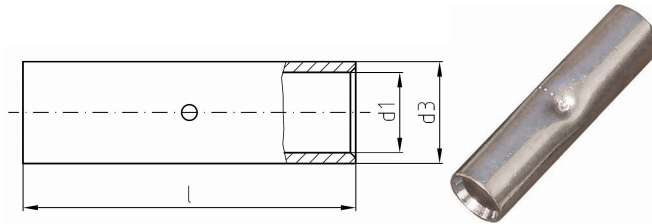

intercable

Datasheet Kabelschoen 1,0-1,5mm²

Artikelnummer	ICR1V
Doorsnede Kabel	1,0-1,5mm ²
Gatmaat	M
Materiaal	CU-HCP 99,95% vlgns DIN EN 13600
Afwerking	Galvanisch vertind

Maten:

D1	1.9mm
D3	3.9mm
L	15mm
Gewicht	0.12 kg/100