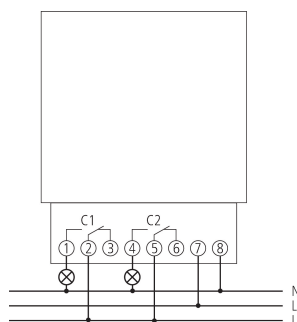

TR 636 top2

Artikelnr.: 6360100

theben

Technische specificaties

TR 636 top2		TR 636 top2	
TL-lampbelasting (VSA) niet gecompenseerd	1000 VA	Geheugenkaart meegeleverd	-
TL-lampbelasting (VSA) seriegecompenseerd	1000 VA	Type aansluiting	Schroefklemmen
TL-lampbelasting (VSA) parallel gecompenseerd	400 VA 42 μF	Display	Displayverlichting (uitschakelbaar)
Kortste schakeltijd	1 s	Bedieningselementen	4 tiptoetsen, 1 resetknop
Gangnauwkeurigheid bij 25 °C	$\leq \pm 0,5$ s/dag (Quartz) bij 25 °C	Behuizing- en isolatiemateriaal	Tegen hoge temperaturen bestendige, zelfdovende thermoplasten
Tijdbasis	Quartz	Beschermingsgraad	IP 20
Standby verbruik	~1,1 W	Beschermingsklasse	II volgens EN 60 730-1
		Omgevingstemperatuur	-30°C ... 55°C

Aansluitschema's

Technische wijzigingen en drukfouten voorbehouden

nadere informatie op: www.theben-nederland.nl/producten/6360100

De belastingsgegevens worden bepaald met voorbeeldige geselecteerde lichtbronnen en zijn daarom typische gegevens vanwege het grote aantal beschikbare producten.