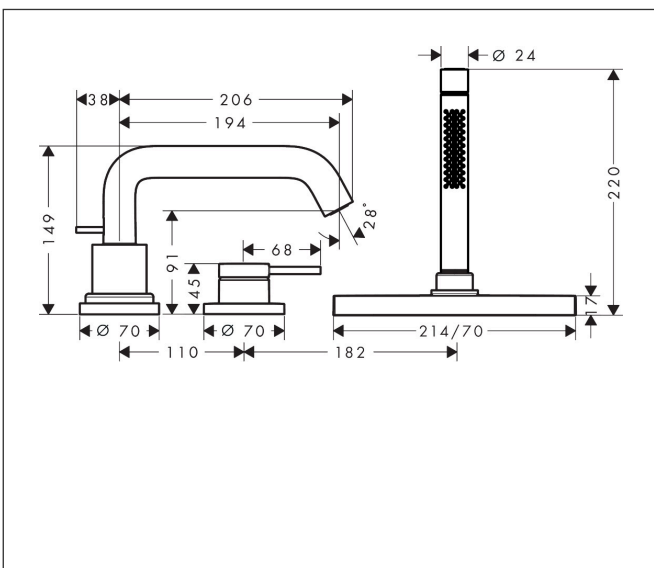

Merk hansgrohe
 Artikelnaam **Tecturis S** 3-gats ééngreeps badrandkraan met sBox
 Art.nr. 73447140
 Oppervlakte Brushed Bronze
 Netto prijs 976,14 EUR

Product foto

Kenmerken

- voorsprong uitloop 194 mm
- doorstroomhoeveelheid bovenste uitloop: 9 l/min
- waterdoorstroom onderuitgang: 20 l/min
- straalsoort mengkraan: normale straal
- straalsoort handdouche: Rain, MonoRain
- sBox voor een stille, soepele en beschermde geleiding van de slang
- maximale doorstroomhoeveelheid bij 3 bar: 20 l/min
- keramisch kardoes
- omstelling met automatische reset
- met geïntegreerde zekerheidscombinatie EN 1717. Let op: alleen te gebruiken in combinatie met Exafill
- aansluiting: inbouwdeel
- montage op badrand

Maat tekeningen

Technologie

Straalsoorten

Merk	hansgrohe
Artikelnaam	Tecturis S 3-gats ééngreeps badrandkraan met sBox
Art.nr.	73447140
Oppervlakte	Brushed Bronze
Netto prijs	976,14 EUR

Benodigde onderdelen

Product foto	Artikelnaam	Art.nr.	Prijs
	hansgrohe Inbouwdeel voor een 3-gats ééngreeps badrandkraan	13481180	501,08

Merk hansgrohe
 Artikelnaam **Tecturis S** 3-gats ééngreeps badrandkraan met sBox
 Art.nr. 73447140
 Oppervlakte Brushed Bronze
 Netto prijs 976,14 EUR

Stroomschema

1 Handdouche
 2 Baduitloop

Merk hansgrohe
 Artikelnaam **Tecturis S** 3-gats ééngreeps badrandkraan met sBox
 Art.nr. 73447140
 Oppervlakte Brushed Bronze
 Netto prijs 976,14 EUR

Explosietekening voor bouwjaar: >10/23