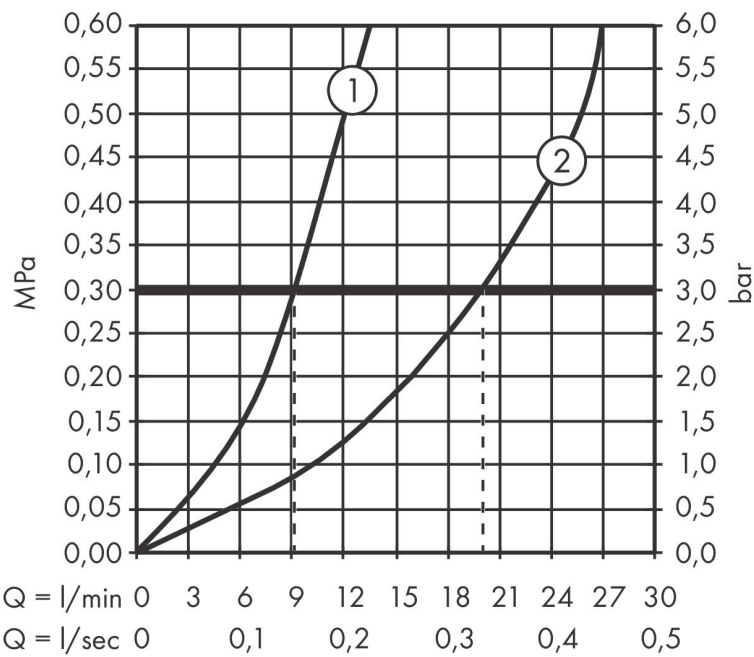

Merk hansgrohe
Artikelnaam **Tecturis S** 3-gats ééngreeps badrandkraan met sBox
Art.nr. 73447140
Oppervlakte Brushed Bronze
Netto prijs 976,14 EUR

Stroomschema

1 Handdouche
2 Baduitloop