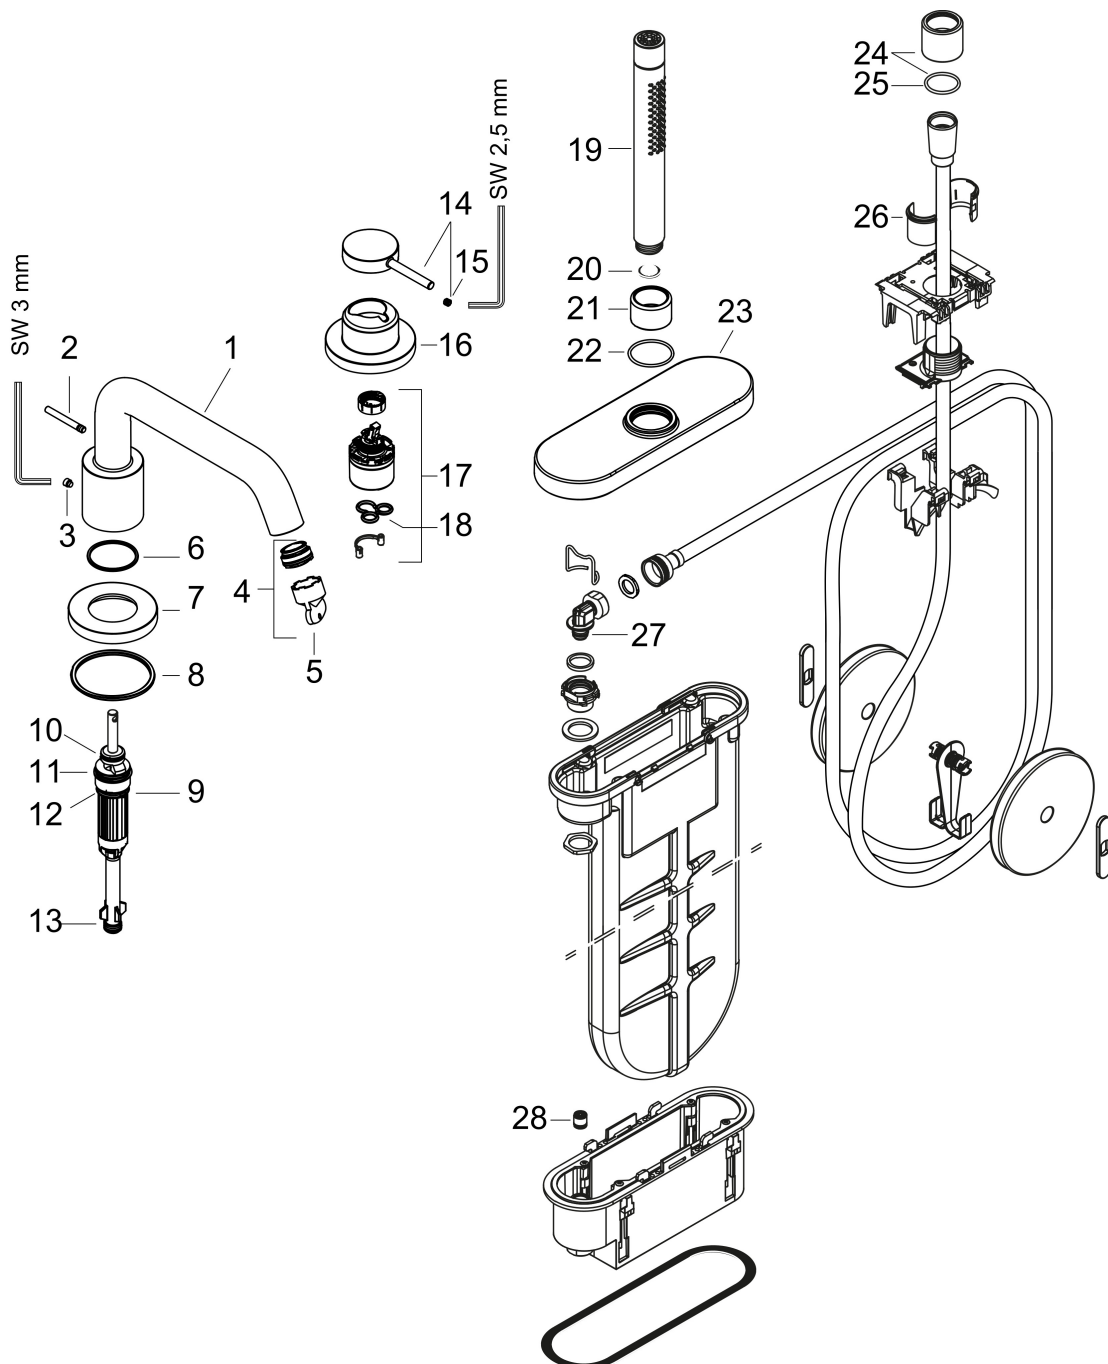

Product foto	Artikelnaam	Art.nr.	Prijs
	hansgrohe Inbouwdeel voor een 3-gats ééngreeps badrandkraan	13481180	501,08

Merk hansgrohe
 Artikelnaam **Tecturis S** 3-gats ééngreeps badrandkraan met sBox
 Art.nr. 73447140
 Oppervlakte Brushed Bronze
 Netto prijs 976,14 EUR

Stroomschema

1 Handdouche
 2 Baduitloop

Merk hansgrohe
 Artikelnaam **Tecturis S** 3-gats ééngreeps badrandkraan met sBox
 Art.nr. 73447140
 Oppervlakte Brushed Bronze
 Netto prijs 976,14 EUR

Explosietekening voor bouwjaar: >10/23

Merk	hansgrohe
Artikelnaam	Tecturis S 3-gats ééngreeps badrandkraan met sBox
Art.nr.	73447140
Oppervlakte	Brushed Bronze
Netto prijs	976,14 EUR

Onderdelen voor bouwjaar: >10/23

Pos	Beschrijving	Art.nr.	Prijs
1	uitloop compl.	87685140	230,26
2	trekknop	98707140	31,82
3	inbusschroef M6x6	97660000	3,12
4	perlator M24x1 (38 l/min)	93965000	21,22
5	montagesleutel	95290000	8,01
6	O-ring 41x1,5	98168000	3,12
7	rozet voor uitloop	93978140	177,42
8	O-ring 58x3	98202000	3,12
9	omstelling compl.	96775000	66,87
10	O-Ring 14x2,5	98189000	3,12
11	O-Ring 23x2,5	98183000	3,12
12	O-ring 20x2,5	92602000	4,99
13	O-ring 9x2,5	98217000	3,12
14	greep	87117140	63,34
15	inbusschroef M5x5	98446000	3,12
16	rozet voor greep	87124140	63,34
17	kardoes compl.	93895000	42,22
18	dichting	95008000	8,01
19	Handdouche	28532140	351,77
20	zeefdichting	94246000	3,12
21	moer	97584140	19,86
22	O-Ring 32x2	98193000	3,12
23	rozet	93505140	177,42
24	moer	93591000	118,25
25	O-ring 24x2	98388000	3,12
26	inleg voor douchehouder	96942000	10,82
27	O-ring 9x2	98119000	3,12
28	terugslagklep DW 10	96456000	8,01
a	Basisset	13481180	501,08
b	montageframe	93908000	66,87
c	sBox	94679000	312,42