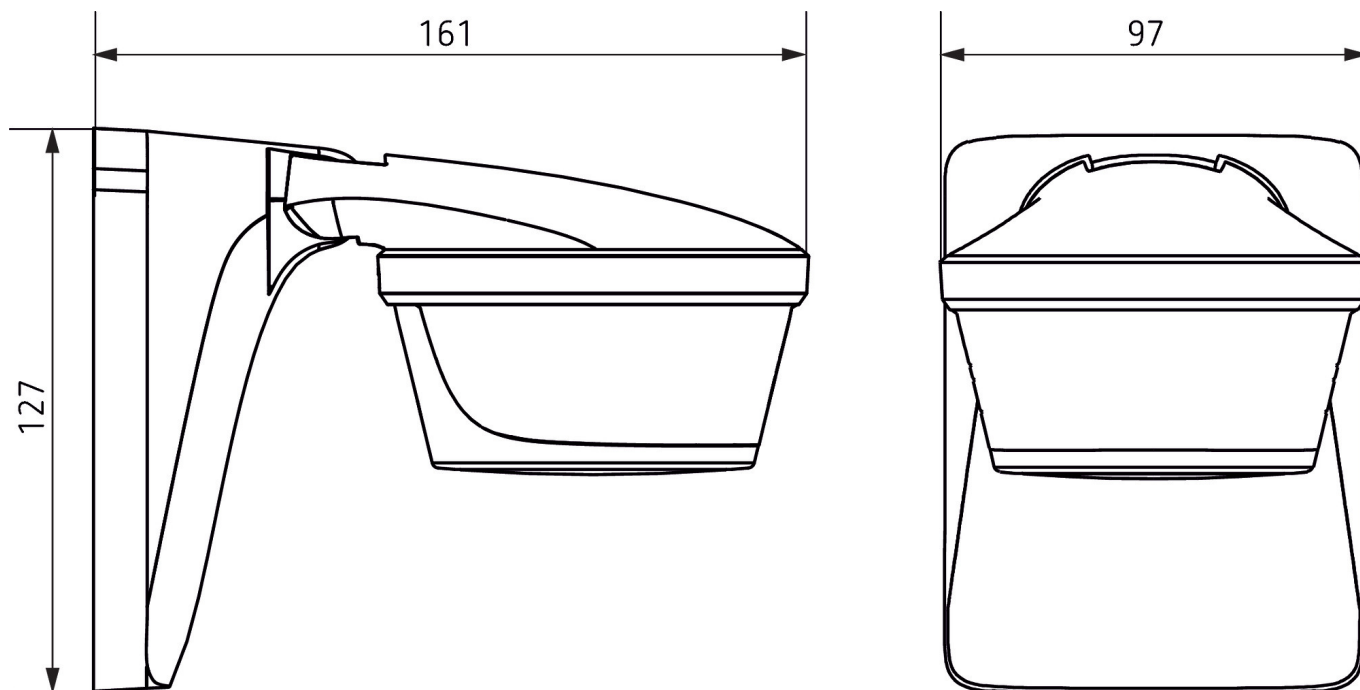

theLuxa P220 BK

Artikelnr.: 1010606

theben

Maattekeningen

Accessoires

theSenda P

Artikelnr.: 9070910