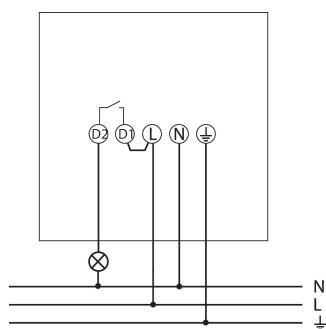

theLuxa P220 BK

Artikelnr.: 1010606

theben

Aansluitschema's

Detectiebereik voor planningstoepassingen bij een temperatuur van 21 °C

| Montagehoogte (A) | Dwars op (t) | Recht op (R) | |
|-------------------|--------------|--------------|--|
| 2 m | 12 m | 4 m | |
| 2,5 m | 16 m | 5 m | |
| 3 m | 16 m | 5 m | |
| 3,5 m | 16 m | 5 m | |
| 4 m | 12 m | 4 m | |