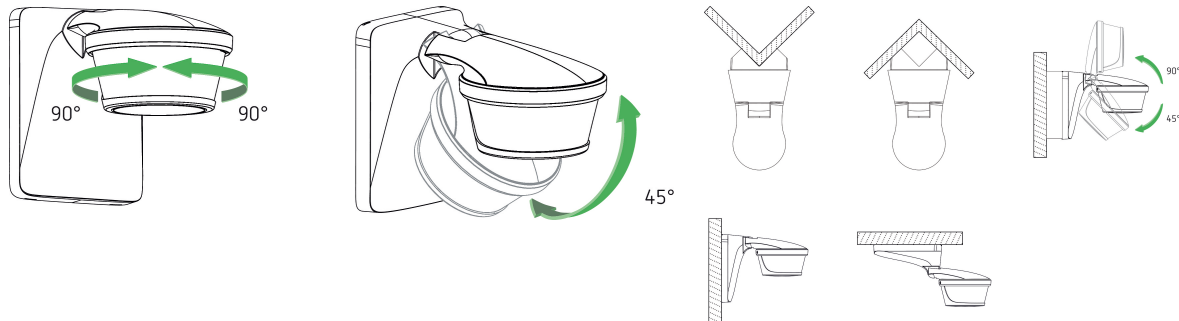

theLuxa P220 BK

Artikelnr.: 1010606

theben

Aansluitschema's

Detectiebereik voor planningstoepassingen bij een temperatuur van 21 °C

| Montagehoogte (A) | Dwars op (t) | Recht op (R) | |
|-------------------|--------------|--------------|--|
| 2 m | 12 m | 4 m | |
| 2,5 m | 16 m | 5 m | |
| 3 m | 16 m | 5 m | |
| 3,5 m | 16 m | 5 m | |
| 4 m | 12 m | 4 m | |