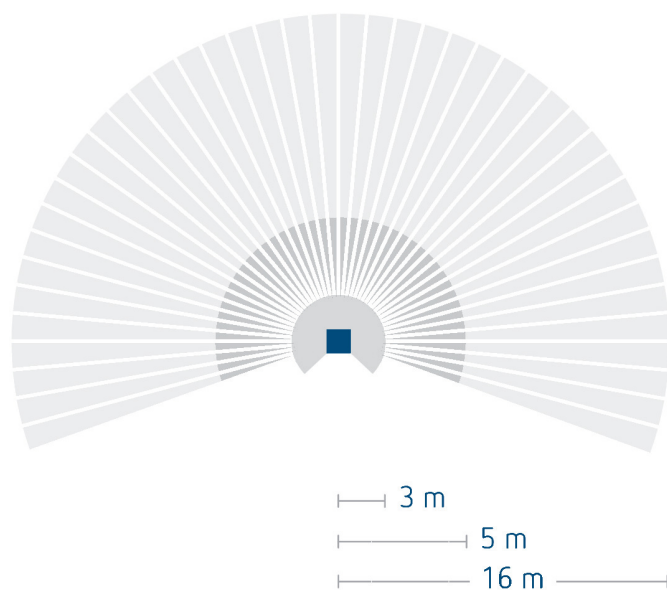

theLuxa P220 BK

Artikelnr.: 1010606

theben

Aansluitschema's

Detectiebereik voor planningstoepassingen bij een temperatuur van 21 °C

| Montagehoogte (A) | Dwars op (t) | Recht op (R) | |
|-------------------|--------------|--------------|--|
| 2 m | 12 m | 4 m | |
| 2,5 m | 16 m | 5 m | |
| 3 m | 16 m | 5 m | |
| 3,5 m | 16 m | 5 m | |
| 4 m | 12 m | 4 m | |