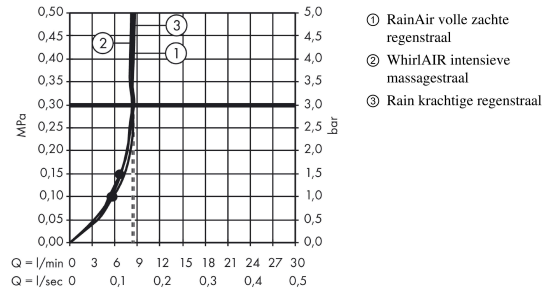

Raindance Select S
handdouche 120 3jet EcoSmart
 Finish: **chrom** Artikelnummer: **26531000**

Beschrijving

- diameter douchekop 125 mm
- Rain, RainAir volle zachte regenstraal, Whirl intensieve massagestraal
- handige straalkeuze via Select-knop
- maximale doorstroomhoeveelheid bij 3 bar: 8,5 l/min
- met interne watervoering
- afspoelbare zeefafdichting
- EcoSmart: waterdoorstroom max. 9 l/min
- Kiwa K6053_Showers EN1112

Artikeldetails

Vrijblijvende advies
 verkoopprijs excl. BTW 103,65 €

Vrijblijvende advies
 verkoopprijs incl. BTW 125,42 €

Technologie

Designprijzen

Productfoto

Maattekening

Raindance Select S
handdouche 120 3jet EcoSmart
 Finish: **chrom** Artikelnummer: **26531000**

Doorstroomdiagram

De verbruikswaarden werden in overeenstemming met de praktijk met de bijbehorende armaturen (thermostaat/mengkraan/inbouwventiel) gemeten.

De verbruikswaarden werden in overeenstemming met de praktijk met de bijbehorende armaturen (thermostaat/mengkraan/inbouwventiel) gemeten.