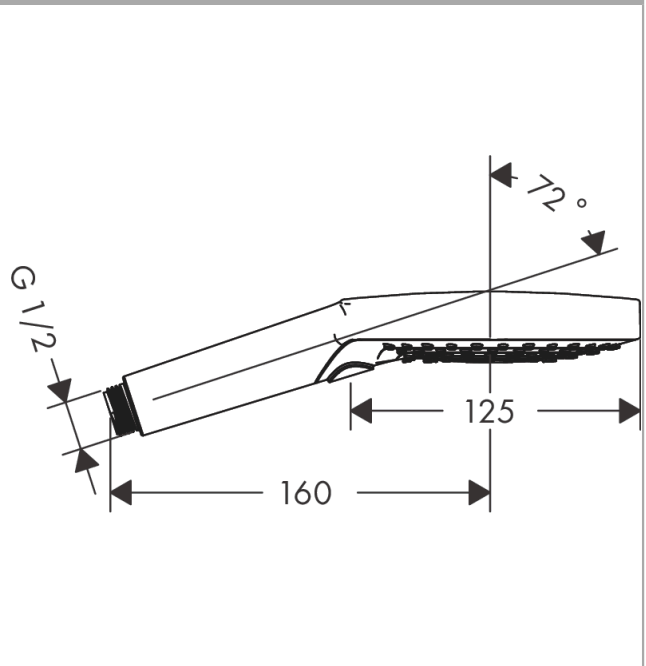

Maattekening