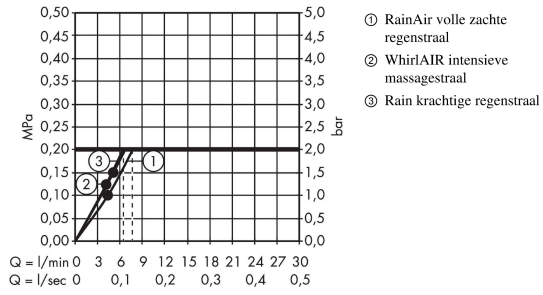

Raindance Select S
handdouche 120 3jet EcoSmart
 Finish: **chrom** Artikelnummer: **26531000**

Beschrijving

- diameter douchekop 125 mm
- Rain, RainAir volle zachte regenstraal, Whirl intensieve massagestraal
- handige straalkeuze via Select-knop
- maximale doorstroomhoeveelheid bij 3 bar: 8,5 l/min
- met interne watervoering
- afspoelbare zeefafdichting
- EcoSmart: waterdoorstroom max. 9 l/min
- Kiwa K6053_Showers EN1112

Artikeldetails

Vrijblijvende advies
 verkoopprijs excl. BTW 103,65 €

Vrijblijvende advies
 verkoopprijs incl. BTW 125,42 €

Technologie

Designprijzen

Productfoto

Maattekening

Raindance Select S
handdouche 120 3jet EcoSmart
 Finish: **chrom** Artikelnummer: **26531000**

Doorstroomdiagram

De verbruikswaarden werden in overeenstemming met de praktijk met de bijbehorende armaturen (thermostaat/mengkraan/inbouwventiel) gemeten.

De verbruikswaarden werden in overeenstemming met de praktijk met de bijbehorende armaturen (thermostaat/mengkraan/inbouwventiel) gemeten.