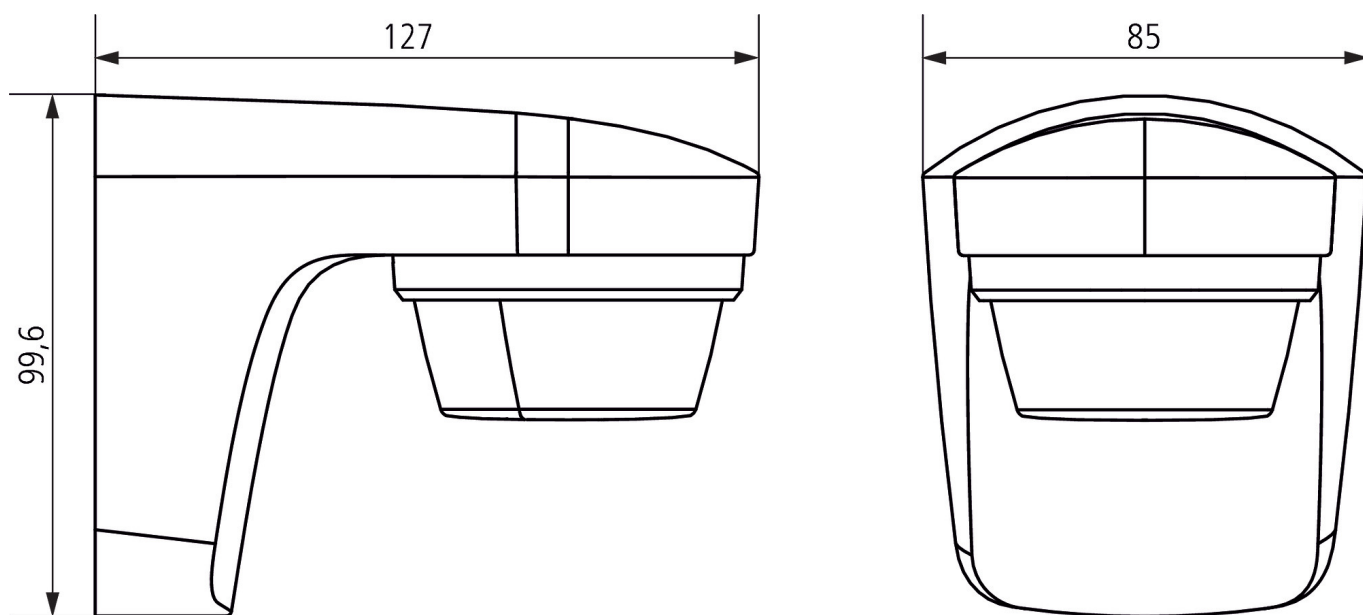

Maattekeningen

Technische wijzigingen en drukfouten voorbehouden

nadere informatie op: www.theben-nederland.nl/producten/1010505

De belastingsgegevens worden bepaald met voorbeeldige geselecteerde lichtbronnen en zijn daarom typische gegevens vanwege het grote aantal beschikbare producten.

1-4-2026
Pagina 3 van 4