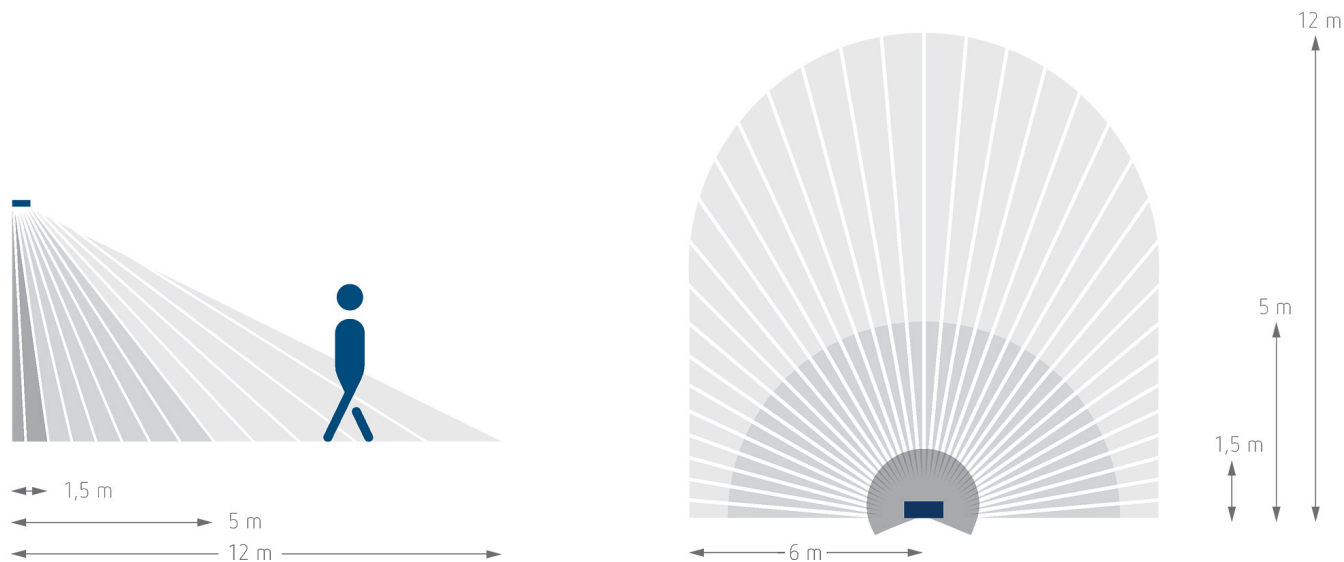

theLuxa S180 WH

Artikelnr.: 1010505

theben

Detectiebereik voor planningstoepassingen bij een temperatuur van 21 °C