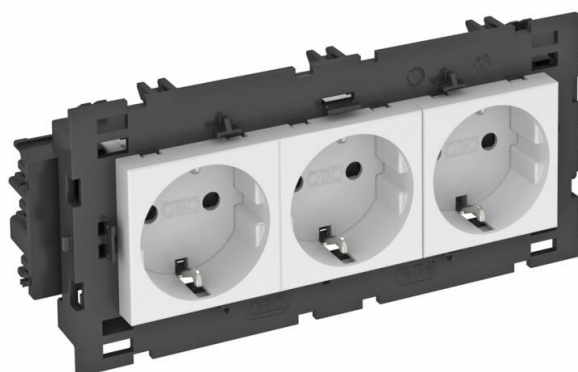

Technisch specificatieblad

Contactdoos 0°, Connect 80, met randaarde, 3-voudig

Artikelnummer: 6120452

Contactdoos met randaarde (niet geschikt voor gebruik in België), zij-aansluiting 3-voudig 0°, met verhoogde aanraakbeveiliging, met steekklemmen, 2-polig, 16 A, 250 V~, met verbindingklemmen conform IEC 60884-1, geschikt voor de inbouw in wandgoten Rapid 80. Voor installatie in Rapid 45-goten, wandgoten, energiezuilen, ondervloersystemen en Deskboxen.

PC Polycarbonaat

Stamgegevens

Artikelnummer	6120452
Type	STD-D0C8 RW3
Omschrijving 1	Contactdoos, 3-vdg, 0°
Omschrijving 2	moduul-45 met zij-aansluiting
Fabrikant	OBO
Dimensie	250V, 10/16A
Kleur	zuiver wit; RAL 9010
Materiaal	Polycarbonaat
Kleinste verkoop-eenheid	1
Eenheid van hoeveelheid	Stuk
Gewicht	20 kg
Eenheid gewicht	kg/100 st.
CO2-voetafdruk (GWP) van wieg tot poort	0,9091 kg CO2e / 1 Stuk

Technisch specificatieblad

Contactdoos 0°, Connect 80, met randaarde, 3-voudig

Artikelnummer: 6120452

Afmetingen

Breedte	176 mm
Hoogte	76 mm

Technische gegevens

Afdekking	Centraalplaat
Afsluitbaar	nee
Aansluittype	Steekklem
Aantal eenheden	3
Aantal modules (bij modulaire constructie)	0
Aantal contactdozen schakelbaar	0
Aantal polen	2
Opdruk/markering	zonder opdruk
Uitvoering	3-voudig 0°
Uitvoering van de oppervlakken	mat
Uitvoering	SCHUKO
Uitwerpmechanisme	nee
Type bevestiging	Vastklikken
Labelplaatje	nee
Bedrijfstemperatuur max.	40 °C
Bedrijfstemperatuur min.	-5 °C
verhoogde contactbescherming	ja
Spanningsbeveiliging voor verzwaarde omstandigheden (conform VDE)	nee
Reserve	nee
Halogeenvrij	ja
Geïsoleerde inbouw	nee
Klapdeksel	nee
Codering	nee
Controlelampje	nee
Met Aan/Uit-schakelaar	nee
Met fijnzekering	nee
Met functieverlichting	nee
Met oriëntatielicht	nee
Montagetype	Installatiekanaal
Nominale spanning	250 V
Nominale stroom	16 A
Beschermingsgraad	overige
Speciale voeding	zonder speciale voeding
Contactdoos uitvoering	Randaarde