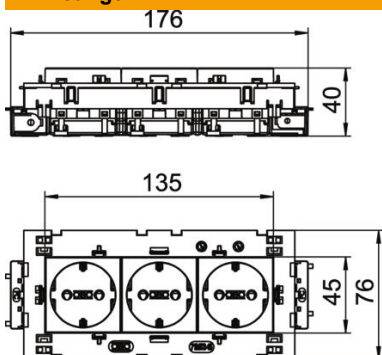

PC Polycarbonaat

Stamgegevens

Artikelnummer	6120452
Type	STD-D0C8 RW3
Omschrijving 1	Contactdoos, 3-vdg, 0°
Omschrijving 2	moduul-45 met zij-aansluiting
Fabrikant	OBO
Dimensie	250V, 10/16A
Kleur	zuiver wit; RAL 9010
Materiaal	Polycarbonaat
Kleinste verkoop-eenheid	1
Eenheid van hoeveelheid	Stuk
Gewicht	20 kg
Eenheid gewicht	kg/100 st.
CO2-voetafdruk (GWP) van wieg tot poort	0,9091 kg CO2e / 1 Stuk

Technisch specificatieblad

Contactdoos 0°, Connect 80, met randaarde, 3-voudig

Artikelnummer: 6120452

Afmetingen

Breedte	176 mm
Hoogte	76 mm

Technische gegevens

Afdekking	Centraalplaat
Afsluitbaar	nee
Aansluittype	Steekklem
Aantal eenheden	3
Aantal modules (bij modulaire constructie)	0
Aantal contactdozen schakelbaar	0
Aantal polen	2
Opdruk/markering	zonder opdruk
Uitvoering	3-voudig 0°
Uitvoering van de oppervlakken	mat
Uitvoering	SCHUKO
Uitwerpmechanisme	nee
Type bevestiging	Vastklikken
Labelplaatje	nee
Bedrijfstemperatuur max.	40 °C
Bedrijfstemperatuur min.	-5 °C
verhoogde contactbescherming	ja
Spanningsbeveiliging voor verzwaarde omstandigheden (conform VDE)	nee
Reserve	nee
Halogeenvrij	ja
Geïsoleerde inbouw	nee
Klapdeksel	nee
Codering	nee
Controlelampje	nee
Met Aan/Uit-schakelaar	nee
Met fijnzekering	nee
Met functieverlichting	nee
Met oriëntatielicht	nee
Montagetype	Installatiekanaal
Nominale spanning	250 V
Nominale stroom	16 A
Beschermingsgraad	overige
Speciale voeding	zonder speciale voeding
Contactdoos uitvoering	Randaarde

Technisch specificatieblad

Contactdoos 0°, Connect 80, met randaarde, 3-voudig

Artikelnummer: 6120452

Technische gegevens

Contactdoos hoek	0°
Diepe	42 mm
Transparant	nee
Verdraaide centrale inzet	nee
Overspanningsbeveiliging	nee