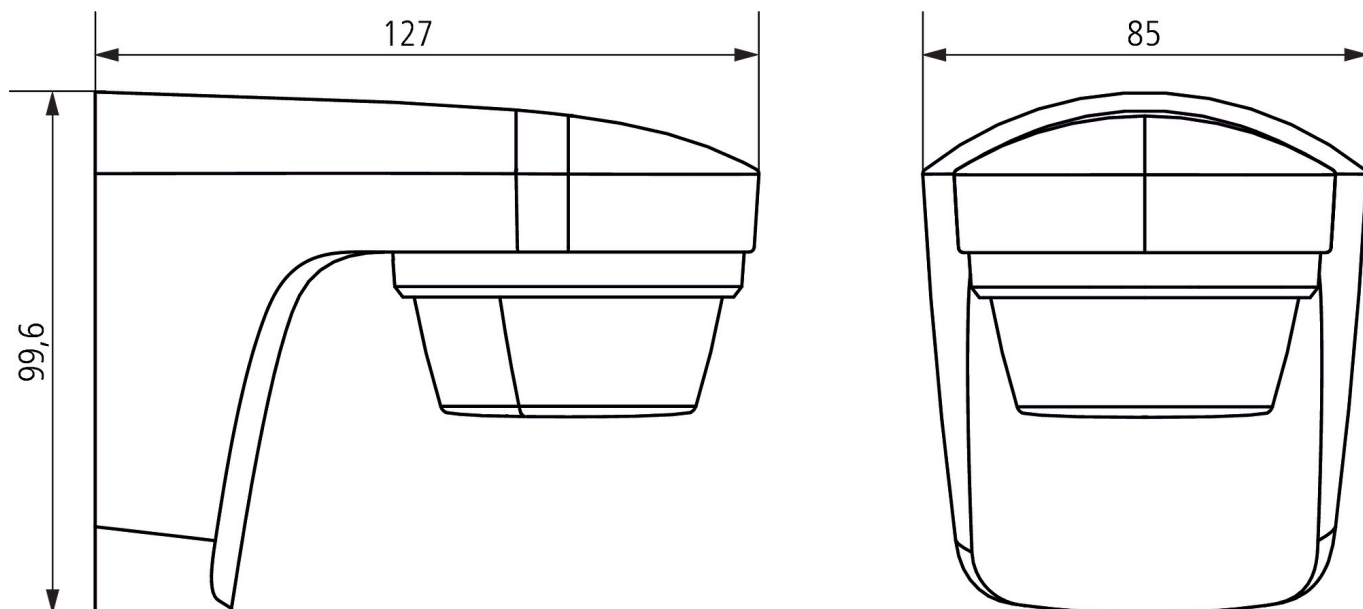

theLuxa S150 WH

Artikelnr.: 1010500

theben

Detectiebereik voor planningstoepassingen bij een temperatuur van 21 °C

Maattekeningen

Technische wijzigingen en drukfouten voorbehouden

nadere informatie op: www.theben-nederland.nl/producten/1010500