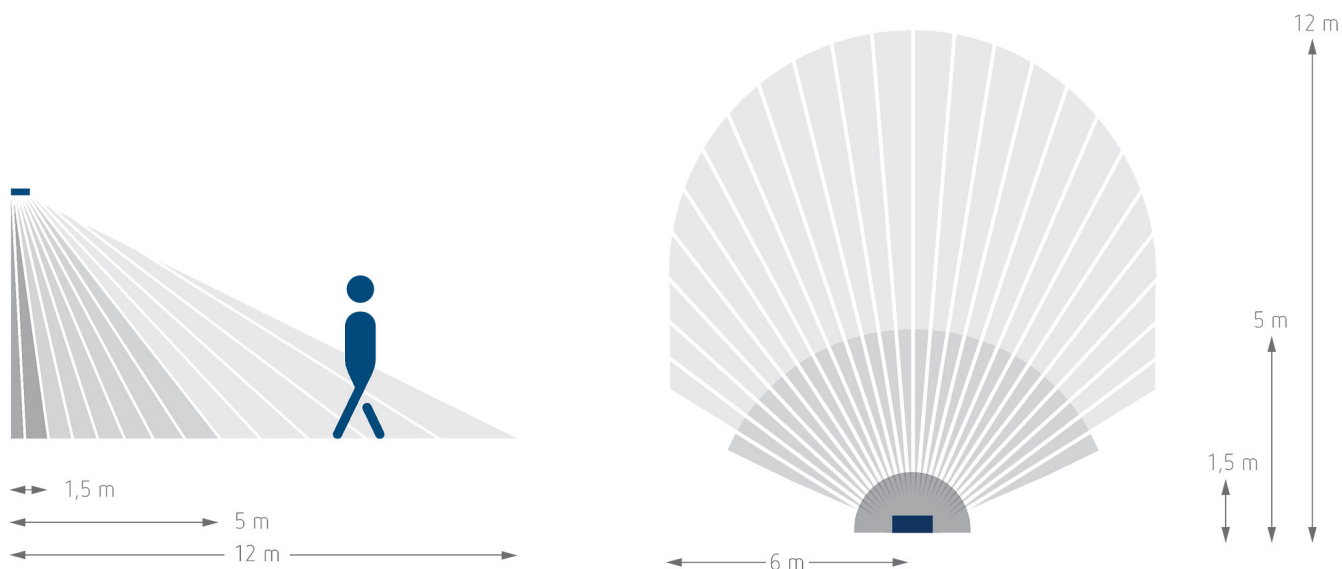

theLuxa S150 WH

Artikelnr.: 1010500

theben

Detectiebereik voor planningstoepassingen bij een temperatuur van 21 °C