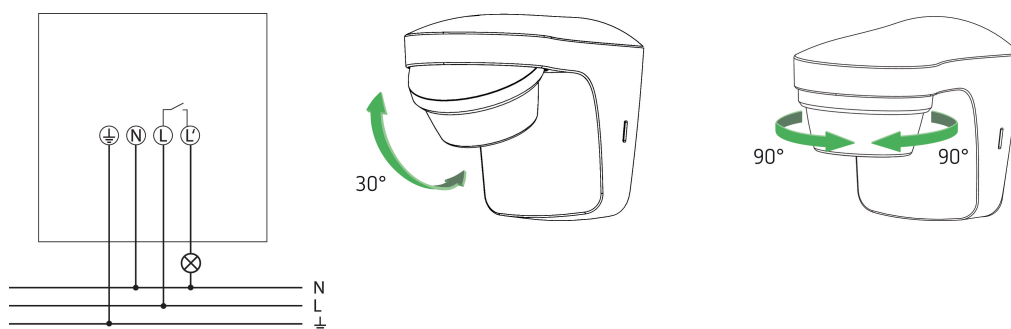

theLuxa S150 WH

Artikelnr.: 1010500

theben

Technische specificaties

theLuxa S150 WH	
TL-lampbelasting (VSA) parallel gecompenseerd	1200 VA 120 µF
TL-lampbelasting (VSA) seriegecompenseerd	2300 VA
TL-lampbelasting (EVSA)	1000 W
Energiespaarlampen	250 W
Inschakelstroom	max. 300 A / 200 µs
LED < 2 W	50 W
LED 2-8 W	500 W
LED > 8 W	500 W

theLuxa S150 WH	
Lampsoorten	Gloeï-/halogeenlampen, Fluorescentielampen, Energiespaarlampen, LEDs
Detectiebereik	12 m
Detectiebereik	Halfroond
Op afstand bedienbaar	-
Omgevingstemperatuur	-25°C ... 45°C
Impactweerstand	IK04
Beschermingsklasse	II
Beschermingsgraad	IP 55

Aansluitschema's

Detectiebereik voor planningstoepassingen bij een temperatuur van 21 °C

Montagehoogte (A)	Dwars op (t)	Recht op (R)	
2 m	9 m	3 m	
2,5 m	12 m	5 m	
3 m	12 m	5 m	
3,5 m	12 m	5 m	
4 m	9 m	3 m	

Technische wijzigingen en drukfouten voorbehouden

nadere informatie op: www.theben-nederland.nl/producten/1010500

De belastingsgegevens worden bepaald met voorbeeldige geselecteerde lichtbronnen en zijn daarom typische gegevens vanwege het grote aantal beschikbare producten.