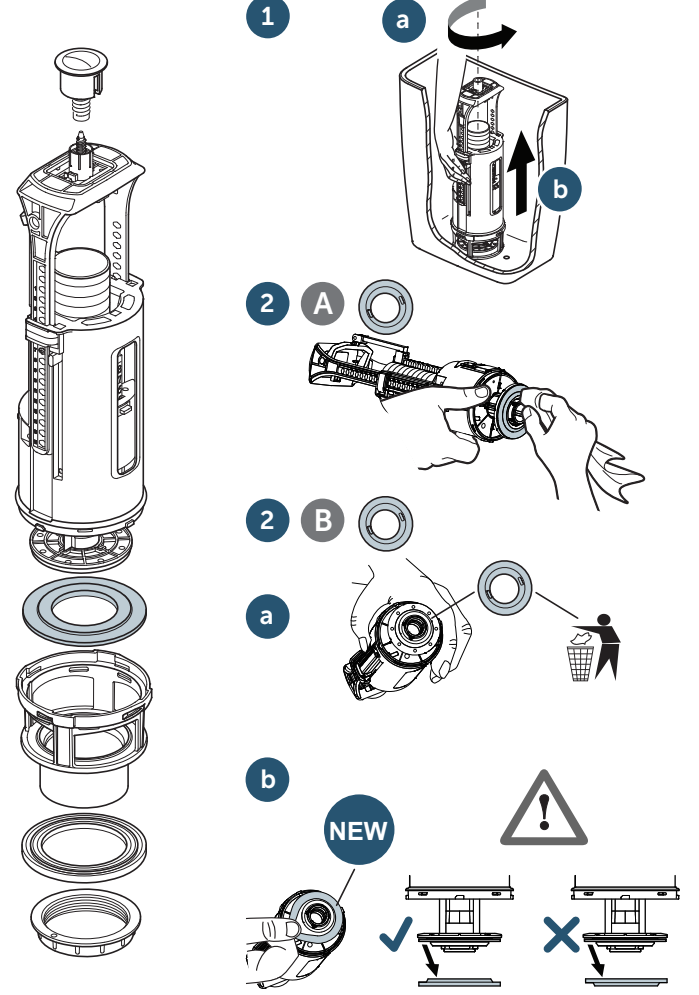

# INSTALLATION

Installation - Installazione - Installation - Montage - Instalación - Montering - Монтаж  
 Montáž - Paigaldamine - Εγκατάσταση - Beszerelés - Montavimas - Montāža - Instalare  
 Инсталација - Montaž - Установка - Montaža - Montáž - Montaj - Інсталяція

CODE	LITRES	A	B	C	D	E
P0142	6/3	71mm	1	10	1	3
	4.5/3	71mm	1	10	6	5
P0143	6/3	71mm	1	9	1	3
	4.5/3	71mm	1	9	6	5
P0144	6/3	71mm	1	9	1	3
	4.5/3	71mm	1	9	6	5

	CODE		CODE
	RV24467		RV24367
	RV25667		R640267
	WW065068		RV24567
	WW965413		RV24867