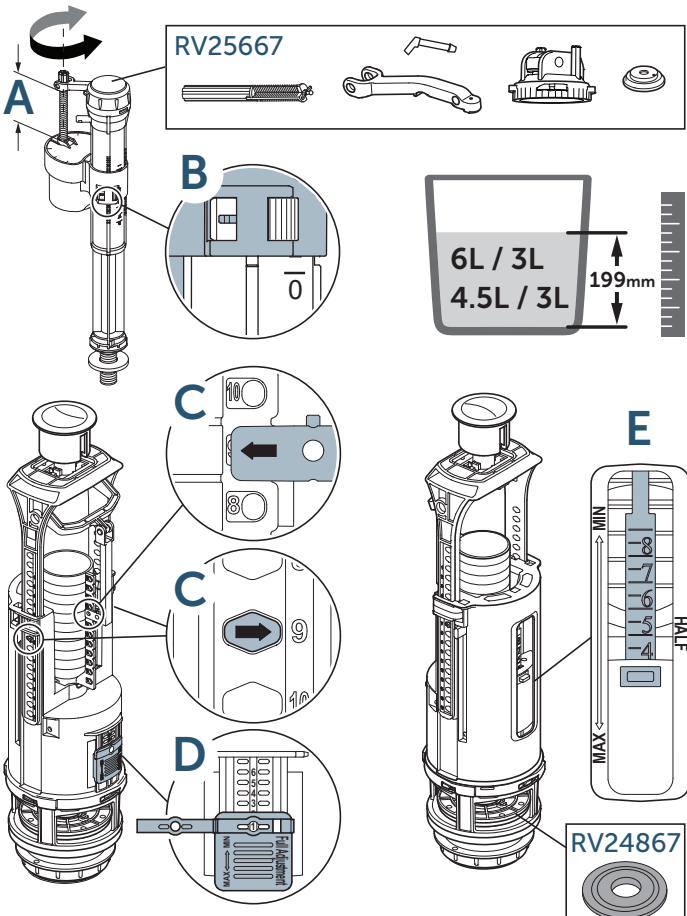

# INSTALLATION

Installation - Installazione - Installation - Montage - Instalación - Montering - Монтаж  
 Montáž - Paigaldamine - Εγκατάσταση - Beszerelés - Montavimas - Montāža - Instalare  
 Инсталација - Montaž - Установка - Montaža - Montáž - Montaj - Інсталяція

CODE	LITRES	A	B	C	D	E
P0142	6/3	71mm	1	10	1	3
	4.5/3	71mm	1	10	6	5
P0143	6/3	71mm	1	9	1	3
	4.5/3	71mm	1	9	6	5
P0144	6/3	71mm	1	9	1	3
	4.5/3	71mm	1	9	6	5

	CODE		CODE
	RV24467		RV24367
	RV25667		R640267
	WW065068		RV24567
	WW965413		RV24867