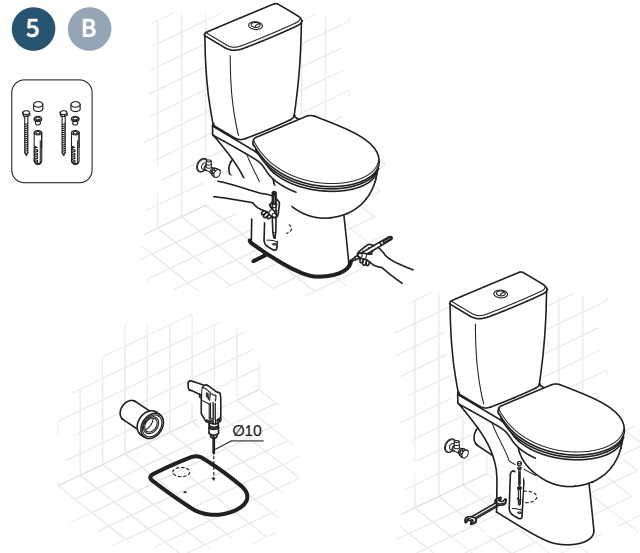

# INSTALLATION

Installation - Installazione - Installation - Montage - Instalación - Montering - Монтаж  
 Montáž - Paigaldamine - Εγκατάσταση - Beszerelés - Montavimas - Montāža - Instalare  
 Инсталација - Montaž - Установка - Montaža - Montáž - Montaj - Інсталяція

CODE	LITRES	A	B	C	D	E
P0142	6/3	71mm	1	10	1	3
	4.5/3	71mm	1	10	6	5
P0143	6/3	71mm	1	9	1	3
	4.5/3	71mm	1	9	6	5
P0144	6/3	71mm	1	9	1	3
	4.5/3	71mm	1	9	6	5

	CODE		CODE
	RV24467		RV24367
	RV25667		R640267
	WW065068		RV24567
	WW965413		RV24867