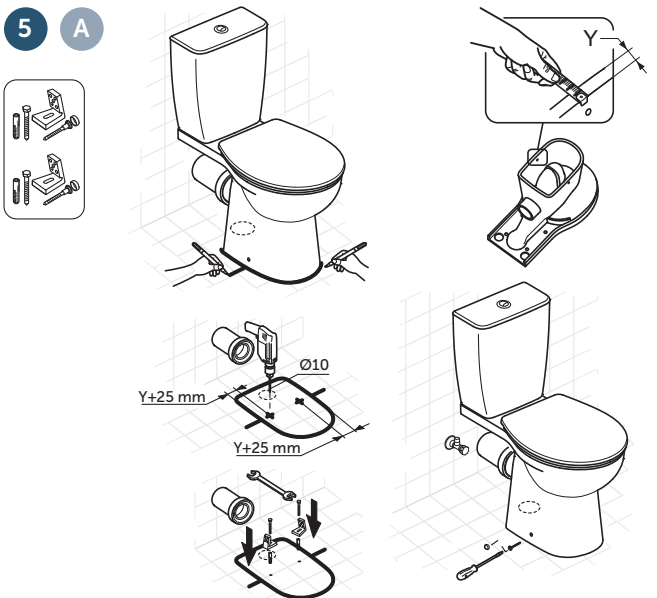

# INSTALLATION

Installation - Installazione - Installation - Montage - Instalación - Montering - Монтаж  
 Montáž - Paigaldamine - Εγκατάσταση - Beszerelés - Montavimas - Montāža - Instalare  
 Инсталација - Montaž - Установка - Montaža - Montáž - Montaj - Інсталяція

CODE	LITRES	A	B	C	D	E
P0142	6/3	71mm	1	10	1	3
	4.5/3	71mm	1	10	6	5
P0143	6/3	71mm	1	9	1	3
	4.5/3	71mm	1	9	6	5
P0144	6/3	71mm	1	9	1	3
	4.5/3	71mm	1	9	6	5

	CODE		CODE
	RV24467		RV24367
	RV25667		R640267
	WW065068		RV24567
	WW965413		RV24867