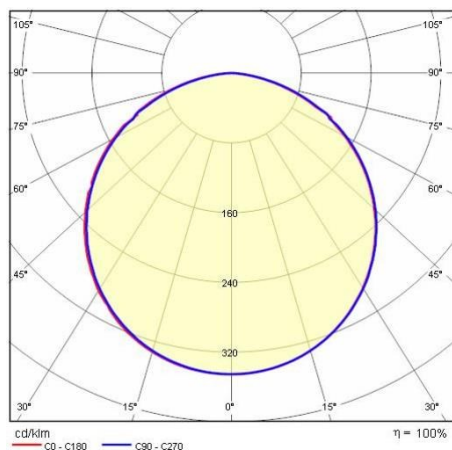

Fotometrische gegevens

Om een constante actualisering van haar producten te bevorderen, behoudt PERFORMANCE IN LIGHTING zich het recht voor om zonder voorafgaande kennisgeving, wijzigingen aan te brengen. Daarom is het altijd aan te raden om de laatste versie te lezen die op de website www.performanceinlighting.com is gepubliceerd. Geleverde lumenoutput en stroomverbruik, inclusief verliezen, zijn onderhevig aan een tolerantie van +/-7%. Tenzij anders vermeld, gelden de waarden bij een omgevingstemperatuur van 25°C. De garantievoorwaarden zijn beschikbaar op <https://www.performanceinlighting.com/qr/company/led-warranty>