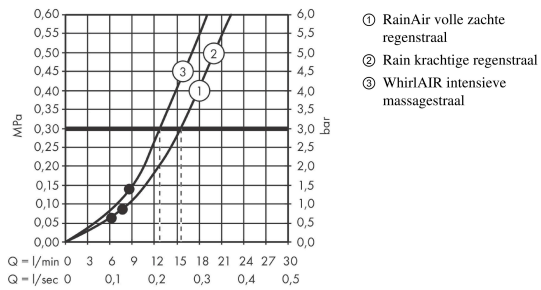

Maattekening

**Raindance Select S
handdouche 120 3jet**

Finish: **Brushed Black Chrome**

Artikelnummer: **26530340**

Doorstroomdiagram

De verbruikswaarden werden in overeenstemming met de praktijk met de bijbehorende armaturen (thermostaat/mengkraan/inbouwventiel) gemeten.