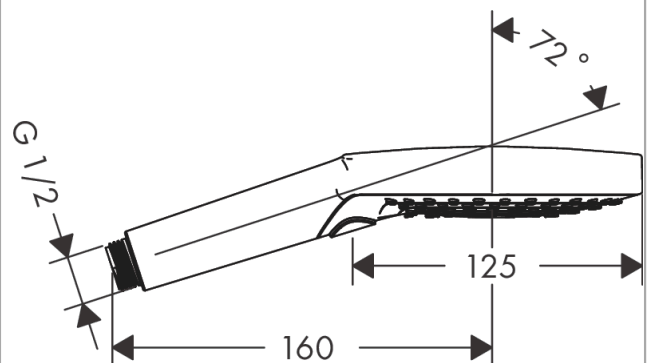

Raindance Select S handdouche 120 3jet

Finish: **Brushed Black Chrome** Artikelnummer: **26530340**

Beschrijving

- diameter douchekop 125 mm
- Rain, RainAir volle zachte regenstraal, Whirl intensieve massagestraal
- handige straalkeuze via Select-knop
- maximale doorstroomhoeveelheid bij 3 bar: 15 l/min
- met interne watervoering
- afspoelbare zeefafdichting
- Kiwa K6053_Showers EN1112

Maattekening

**Raindance Select S
handdouche 120 3jet**

Finish: **Brushed Black Chrome**

Artikelnummer: **26530340**

Doorstroomdiagram

De verbruikswaarden werden in overeenstemming met de praktijk met de bijbehorende armaturen (thermostaat/mengkraan/inbouwventiel) gemeten.