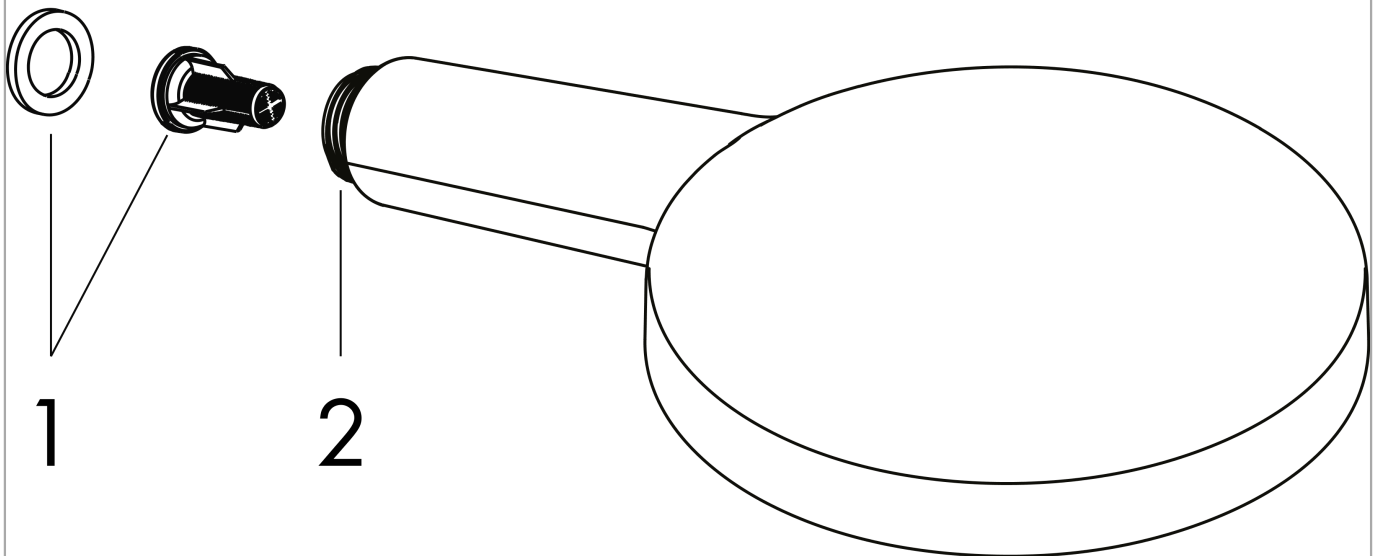

Raindance Select S
handdouche 120 3jet
Finish: **Brushed Black Chrome**   Artikelnummer: **26530340**

Explosietekening

Bouwjaar: >04/20

Raindance Select S
handdouche 120 3jet
Finish: **Brushed Black Chrome**   Artikelnummer: **26530340**

Reserveonderdelenlijst

Bouwjaar: >04/20

Regel	Beschrijving	Artikelnummer	Prijs incl. BTW	VE
1	filter	97708000	4,96 €	1
2	afvoeraansluiting	93089000	14,04 €	1