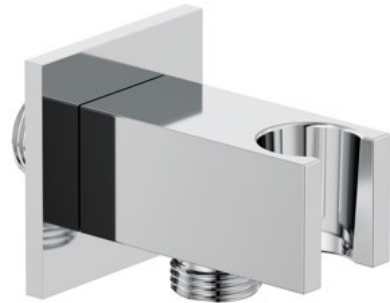

Technische Daten/ Technical Data

KLUDI-A-QA

Schlauch-Anschlussbogen mit Brausehalter
DN 15

Artikel- Nr.: 6556905-00

Oberfläche:
05 chrom

Artikeltext

Hersteller KLUDI GmbH & Co. KG

Typ: KLUDI-A-QA

Schlauch-Anschlussbogen mit Brausehalter

Artikel- Nr.: 6556905-00

Schlauch-Anschlussbogen mit Brausehalter
Anschlussgewinde G1/2
für Brauseschläuche mit konischer Mutter
mit Befestigungsmaterial
zur starren Wandmontage
eigensicher gegen Rückfließen
mit Schubrosette

Produktabbildung/ Product picture