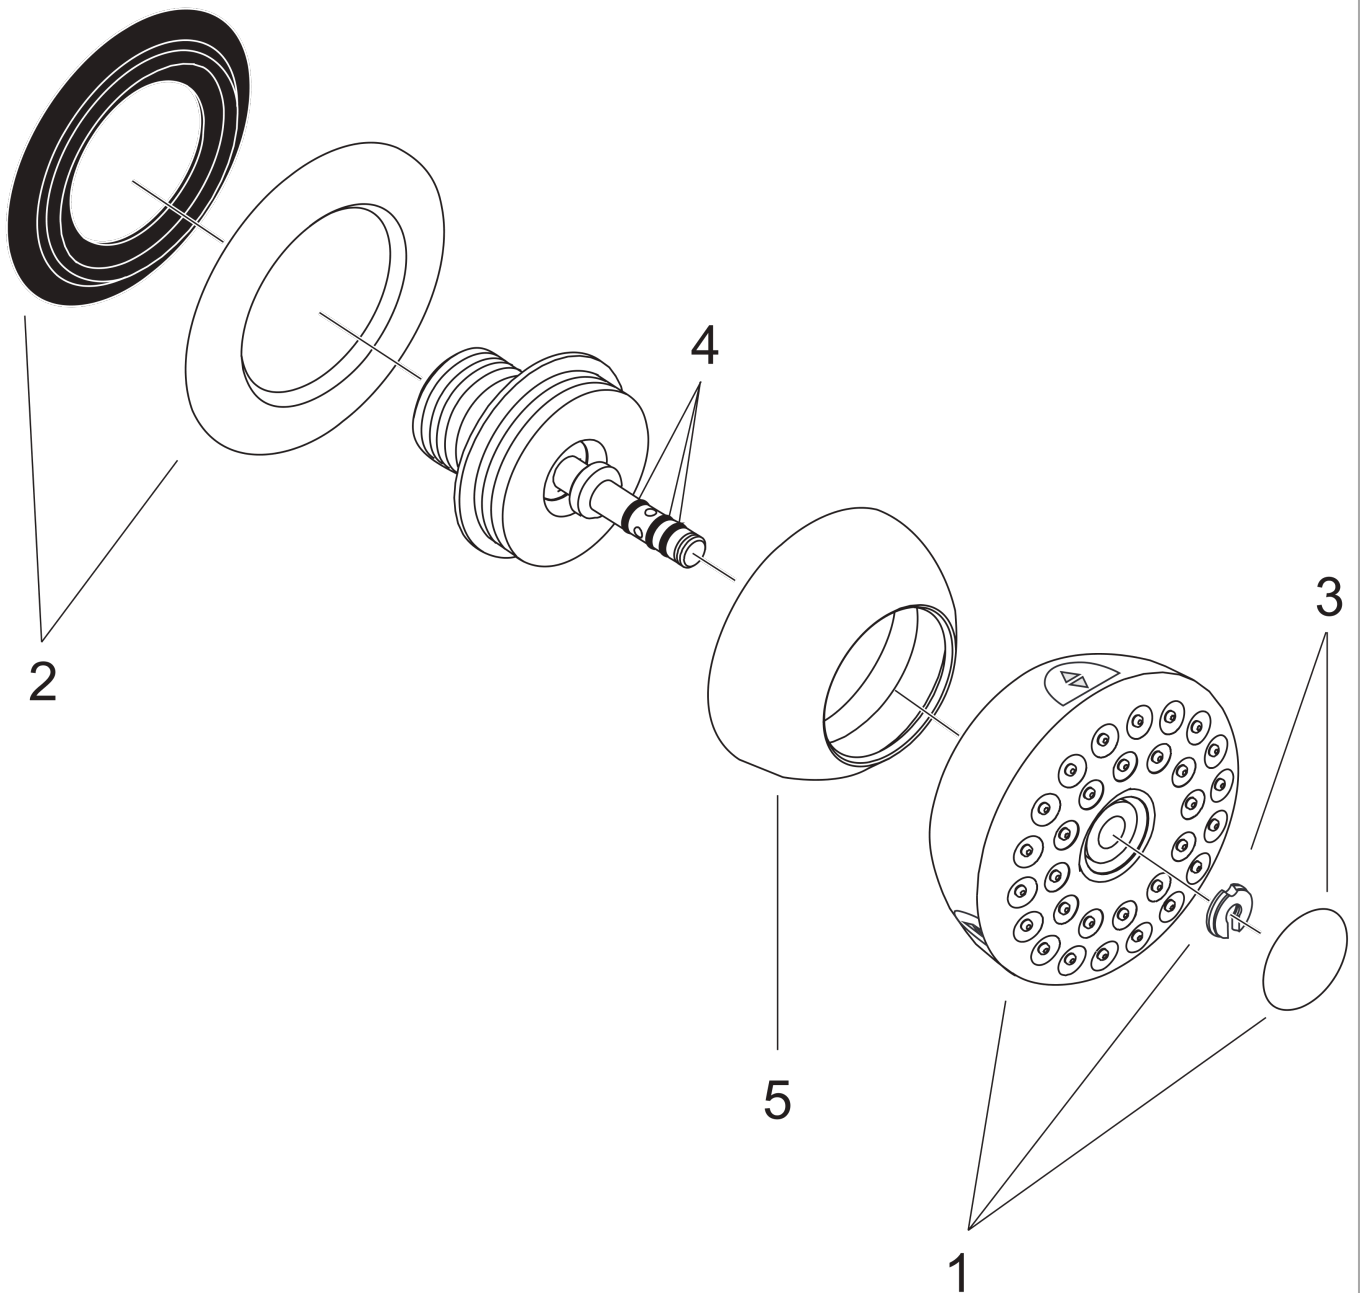

Bodyvette
zijdouche 1jet afsluitbaar
 Finish: **chrom** Artikelnummer: **28467000**

Beschrijving

- straalplaatoppervlak: 60 mm
- Rain
- oppervlak straalplaat: grijs
- hoek zijdouche verstelbaar
- materiaal: metaal
- EU taxonomie: max 6l/min - draagt substantieel bij aan duurzaamheid

Artikeldetails

Vrijblijvende advies verkoopprijs excl. BTW	146,20 €
Vrijblijvende advies verkoopprijs incl. BTW	176,90 €

Technologie

Productfoto

Maattekening

Doorstroomdiagram

De verbruikswaarden werden in overeenstemming met de praktijk met de bijbehorende armaturen (thermostaat/mengkraan/inbouw ventiel) gemeten.

Bodyvette
zijdouche 1jet afsluitbaar
 Finish: **chrom** Artikelnummer: **28467000**

Explosietekening

Bouwjaar: >02/98

Bodyvette
zijdouche 1jet afsluitbaar
Finish: **chrom** Artikelnummer: **28467000**

Reserveonderdelenlijst

Bouwjaar: >02/98

Regel	Beschrijving	Artikelnummer	Prijs incl. BTW	VE
1	straalschijf compl.	97472000	55,90 €	1
2	rozet	95060000	17,91 €	1
3	deksel lichtgrijs	97404000	4,96 €	1
4	O-ring 3,5x1,5	98105000	2,90 €	1
5	Inbouwdelen	97521000	17,91 €	1