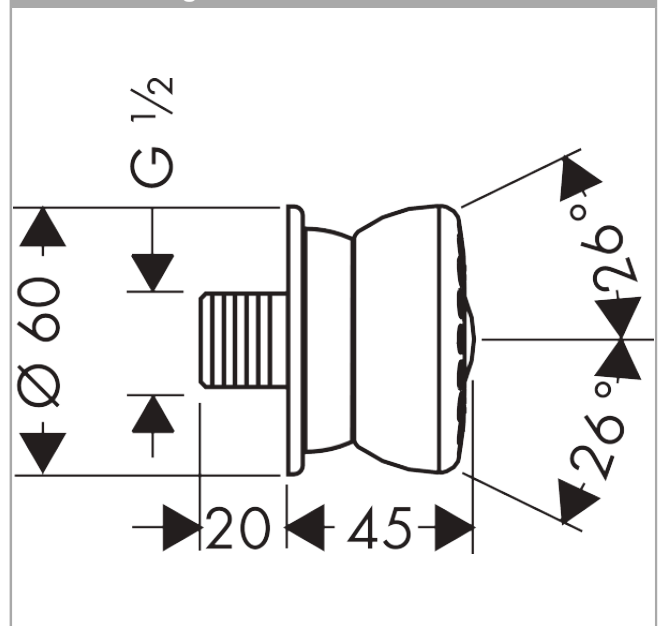

Bodyvette
zijdouche 1jet afsluitbaar
 Finish: **chrom** Artikelnummer: **28467000**

Beschrijving

- straalplaatoppervlak: 60 mm
- Rain
- oppervlak straalplaat: grijs
- hoek zijdouche verstelbaar
- materiaal: metaal
- EU taxonomie: max 6l/min - draagt substantieel bij aan duurzaamheid

Artikeldetails

Vrijblijvende advies verkoopprijs excl. BTW	146,20 €
Vrijblijvende advies verkoopprijs incl. BTW	176,90 €

Technologie

Productfoto

Maattekening

Doorstroomdiagram

De verbruikswaarden werden in overeenstemming met de praktijk met de bijbehorende armaturen (thermostaat/mengkraan/inbouw ventiel) gemeten.

Bodyvette
zijdouche 1jet afsluitbaar
 Finish: **chrom** Artikelnummer: **28467000**

Explosietekening

Bouwjaar: >02/98

Bodyvette
zijdouche 1jet afsluitbaar
Finish: **chrom** Artikelnummer: **28467000**

Reserveonderdelenlijst