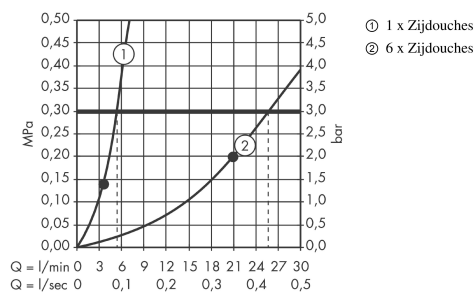

Artikeldetails

Vrijblijvende advies verkoopprijs excl. BTW	146,20 €
Vrijblijvende advies verkoopprijs incl. BTW	176,90 €

Technologie

Productfoto

Maattekening

Doorstroomdiagram

De verbruikswaarden werden in overeenstemming met de praktijk met de bijbehorende armaturen (thermostaat/mengkraan/inbouw ventiel) gemeten.