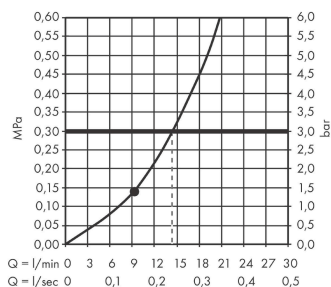

Doorstroomdiagram

De verbruikswaarden werden in overeenstemming met de praktijk met de bijbehorende armaturen (thermostaat/mengkraan/inbouwventiel) gemeten.