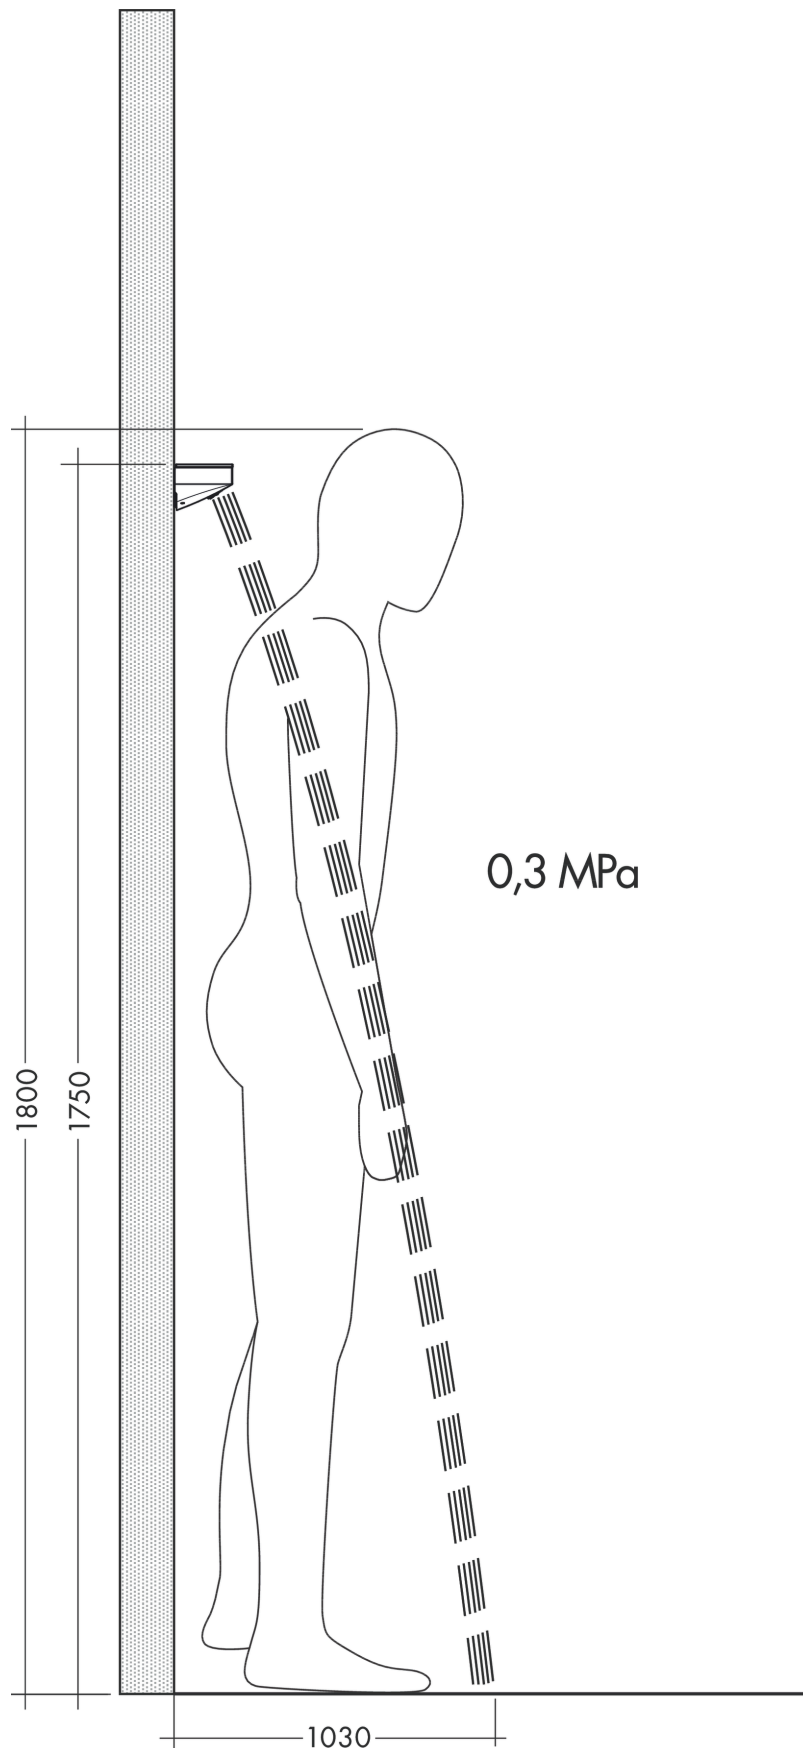

Rainfinity
schouderdouche 500 1jet met planchet
 Finish: **chrom** Artikelnummer: **26243000**

Beschrijving

- straalplaatoppervlak: 502 x 80 mm
- PowderRain
- straaloppervlak: 309 x 28 mm
- functies als hoofd-, schouder- of zijdouche
- doorstroomhoeveelheid PowderRain-straal bij 3 bar: 14,5 l/min
- materiaal: metaal
- planchet gemaakt van veiligheidsglas
- oppervlak planchet: spiegelglas

Productfoto

Maattekening

Doorstroomdiagram

De verbruikswaarden werden in overeenstemming met de praktijk met de bijbehorende armaturen (thermostaat/mengkraan/inbouwventiel) gemeten.

Rainfinity
schouderdouche 500 1jet met planchet
 Finish: **chrom** Artikelnummer: **26243000**

Inbouwvoorbeeld

Rainfinity
schouderdouche 500 1jet met planchet
 Finish: **chrom** Artikelnummer: **26243000**

Explosietekening

Bouwjaar: >07/19

Rainfinity
schouderdouche 500 1jet met planchet
 Finish: **chrom** Artikelnummer: **26243000**