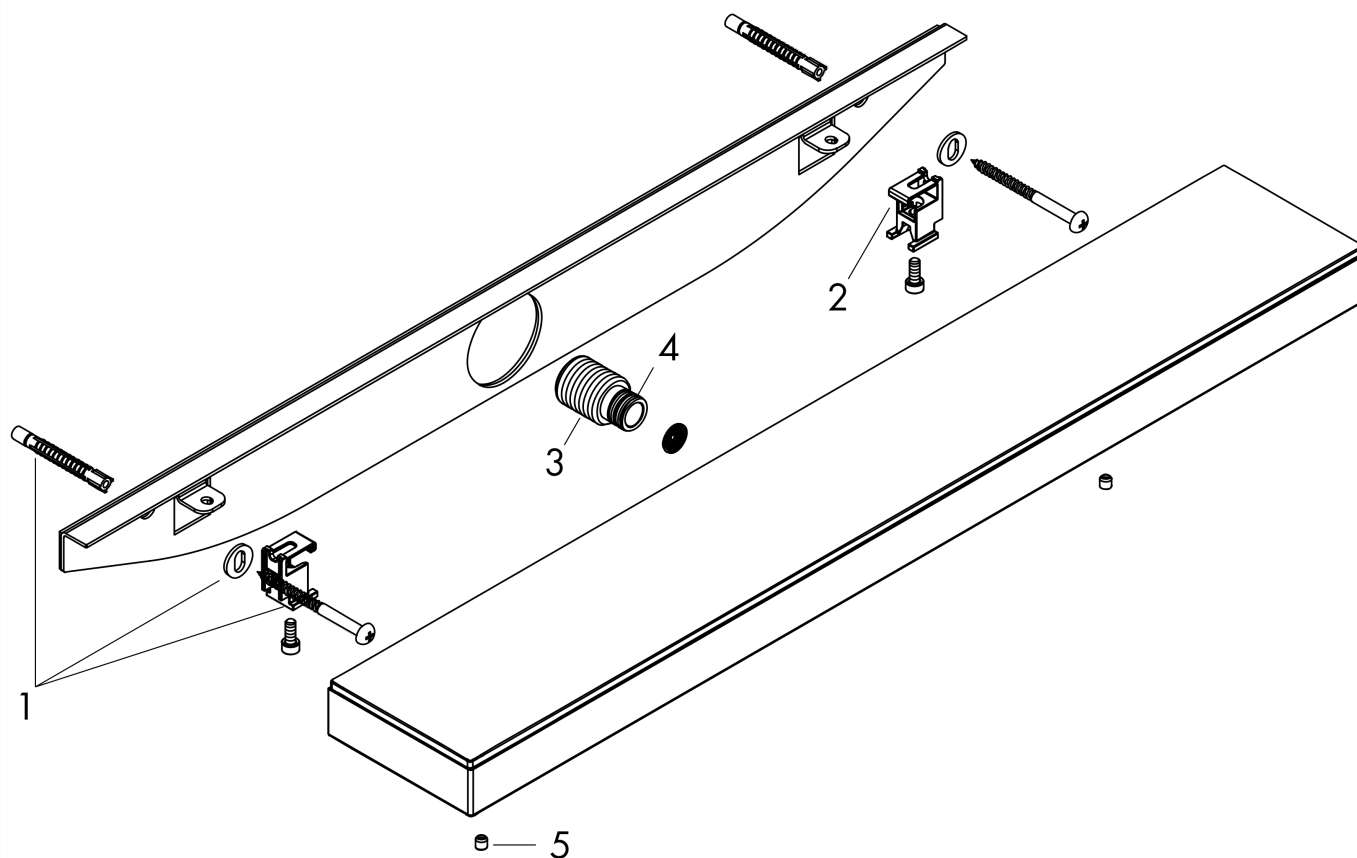

Rainfinity
schouderdouche 500 1jet met planchet
 Finish: **chrom** Artikelnummer: **26243000**

Beschrijving

- straalplaatoppervlak: 502 x 80 mm
- PowderRain
- straaloppervlak: 309 x 28 mm
- functies als hoofd-, schouder- of zijdouche
- doorstroomhoeveelheid PowderRain-straal bij 3 bar: 14,5 l/min
- materiaal: metaal
- planchet gemaakt van veiligheidsglas
- oppervlak planchet: spiegelglas

Inbouwvoorbeeld

Rainfinity
schouderdouche 500 1jet met planchet
 Finish: **chrom** Artikelnummer: **26243000**

Explosietekening

Bouwjaar: >07/19

Rainfinity
schouderdouche 500 1jet met planchet
 Finish: **chrom** Artikelnummer: **26243000**