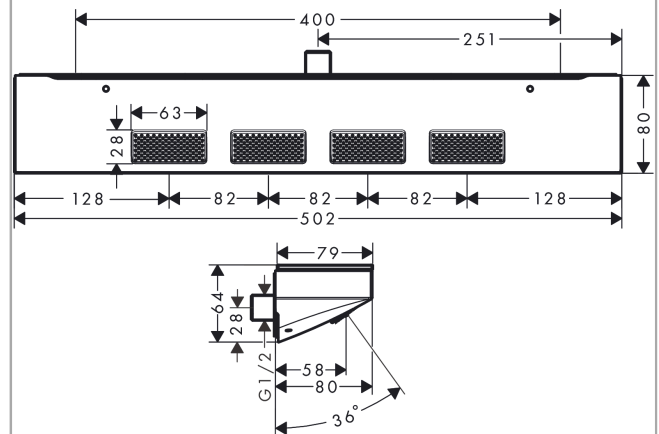

Rainfinity
schouderdouche 500 1jet met planchet
 Finish: **chrom** Artikelnummer: **26243000**

Beschrijving

- straalplaatoppervlak: 502 x 80 mm
- PowderRain
- straaloppervlak: 309 x 28 mm
- functies als hoofd-, schouder- of zijdouche
- doorstroomhoeveelheid PowderRain-straal bij 3 bar: 14,5 l/min
- materiaal: metaal
- planchet gemaakt van veiligheidsglas
- oppervlak planchet: spiegelglas

Productfoto

Maattekening

Doorstroomdiagram

De verbruikswaarden werden in overeenstemming met de praktijk met de bijbehorende armaturen (thermostaat/mengkraan/inbouwventiel) gemeten.

Rainfinity
schouderdouche 500 1jet met planchet
 Finish: **chrom** Artikelnummer: **26243000**

Inbouwvoorbeeld

Rainfinity
schouderdouche 500 1jet met planchet
 Finish: **chrom** Artikelnummer: **26243000**

Explosietekening

Bouwjaar: >07/19

Rainfinity
schouderdouche 500 1jet met planchet
 Finish: **chrom** Artikelnummer: **26243000**