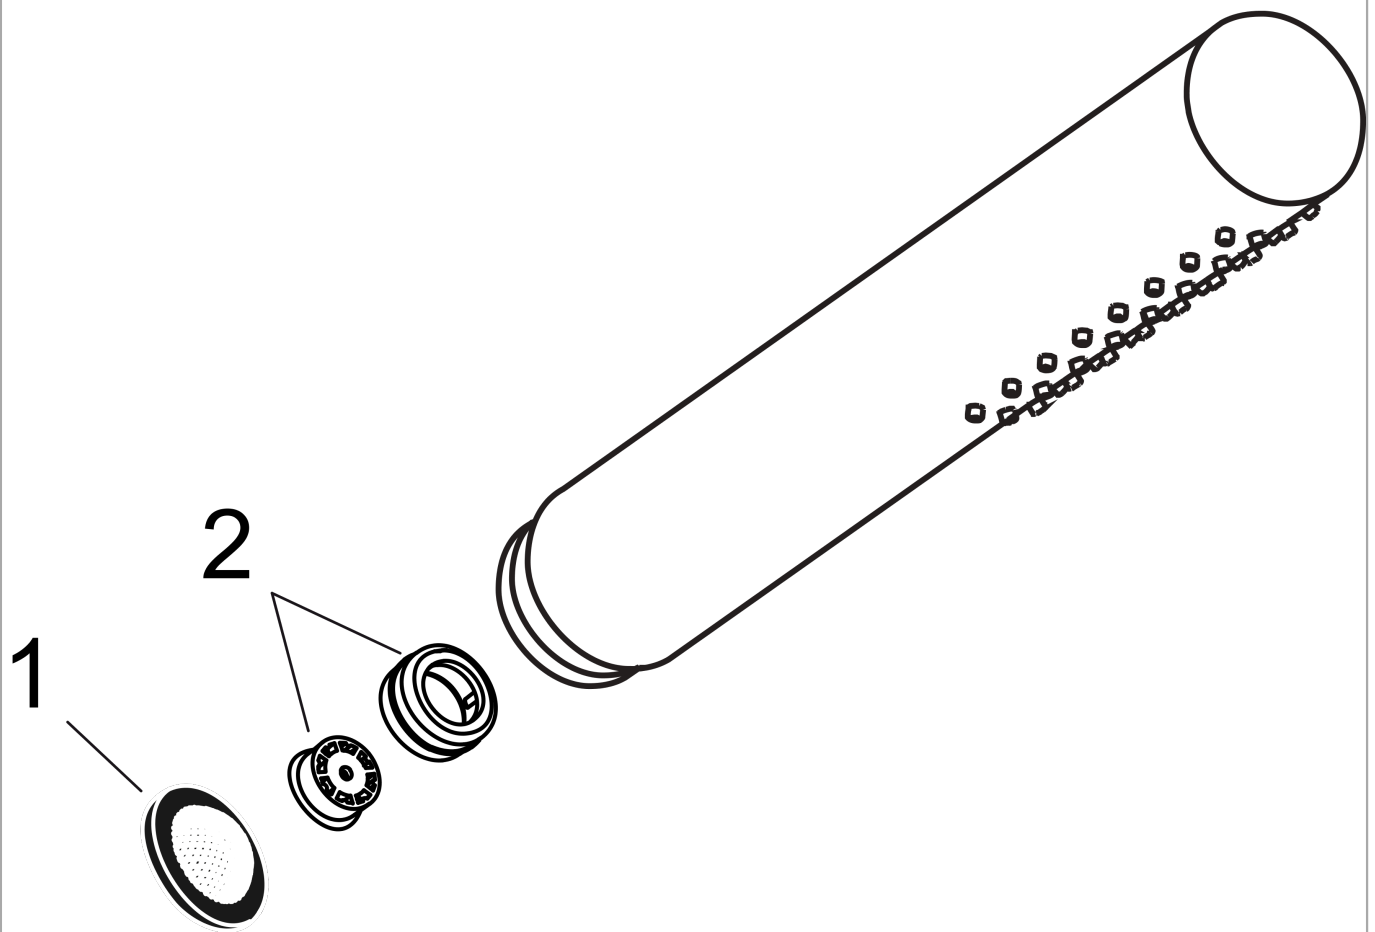

AXOR Starck
staafhanddouche 1jet
Finish: chrom   Artikelnummer: 10531000

Explosietekening

Bouwjaar: >04/11

AXOR Starck
staafhanddouche 1jet
Finish: **chrom** Artikelnummer: **10531000**

Reserveonderdelenlijst

Bouwjaar: >04/11

Regel	Beschrijving	Artikelnummer	Prijs incl. BTW	VE
1	zeefdichting	94246000	2,90 €	1
2	doorstroombegrenzer (9 l/min)	95659000	8,11 €	1