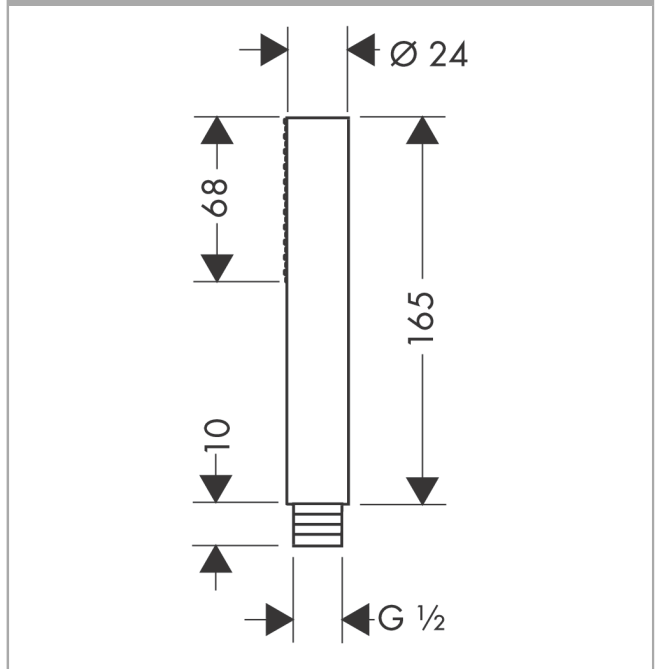

## Beschrijving

- diameter douchekop 68 x 24 mm
- Rain
- maximale doorstroomhoeveelheid bij 3 bar: 8 l/min
- afspoelbare zeefafdichting
- EcoSmart: waterdoorstroom max. 9 l/min
- EU taxonomie: max. 8l/min
- Kiwa K6053\_Showers EN1112

## Maattekening