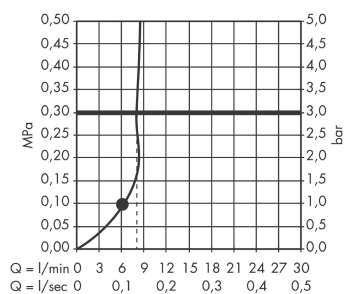

Doorstroombiagram