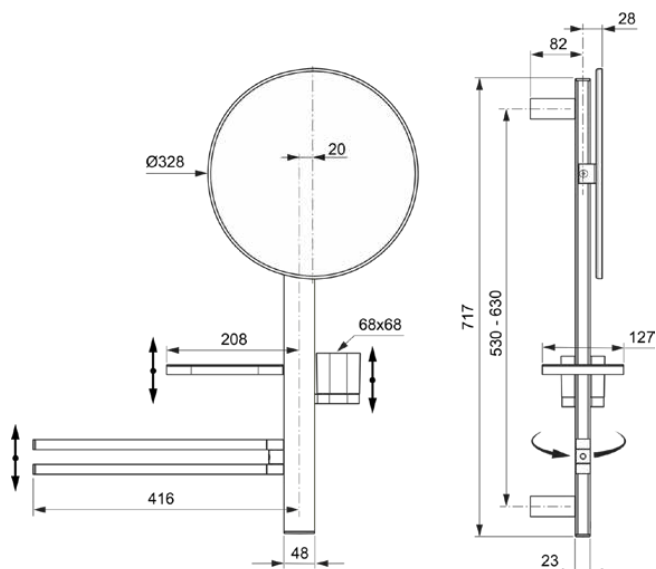

ALU+

BD588SI

Alu+ | Cosmeticspiegel 600x145.5x717 mm in Zilver afwerking | Hoofdelementen van aluminium

## Afbeelding & technische tekening

## Algemene informatie

Productcategorie:	Accessoires
Producttype:	Cosmeticspiegel
Merk:	Ideal Standard
Collectie:	Alu+
Ontwerper:	Palomba Serafini Associati
Colour:	SI - Zilver
Afwerking van het oppervlak:	satijn
Hoogte (mm):	717
Breedte (mm):	600
Lengte / sprong (mm):	145.5
Bevestigingswijze:	Bevestigingsbouten
Nettogewicht (kg):	2.81
EAN-code:	3800861117339