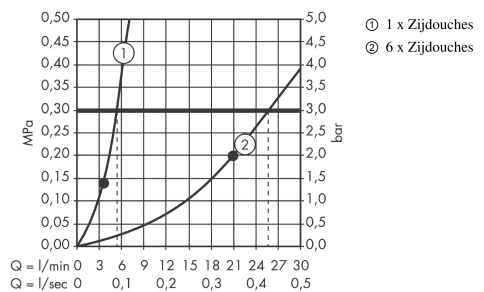

zijdouche Square

Finish: **chrom** Artikelnummer: **28469000**

Beschrijving

- straalplaatoppervlak: 65 mm
- Rain
- oppervlak straalplaat: grijs
- hoek zijdouche verstelbaar
- materiaal: metaal
- EU taxonomie: max 6l/min - draagt substantieel bij aan duurzaamheid

Artikeldetails

Vrijblijvende advies verkoopprijs excl. BTW 148,10 €

Vrijblijvende advies verkoopprijs incl. BTW 179,20 €

Technologie

Productfoto

Maattekening

Doorstroomdiagram

De verbruikswaarden werden in overeenstemming met de praktijk met de bijbehorende armaturen (thermostaat/mengkraan/inbouwventiel) gemeten.