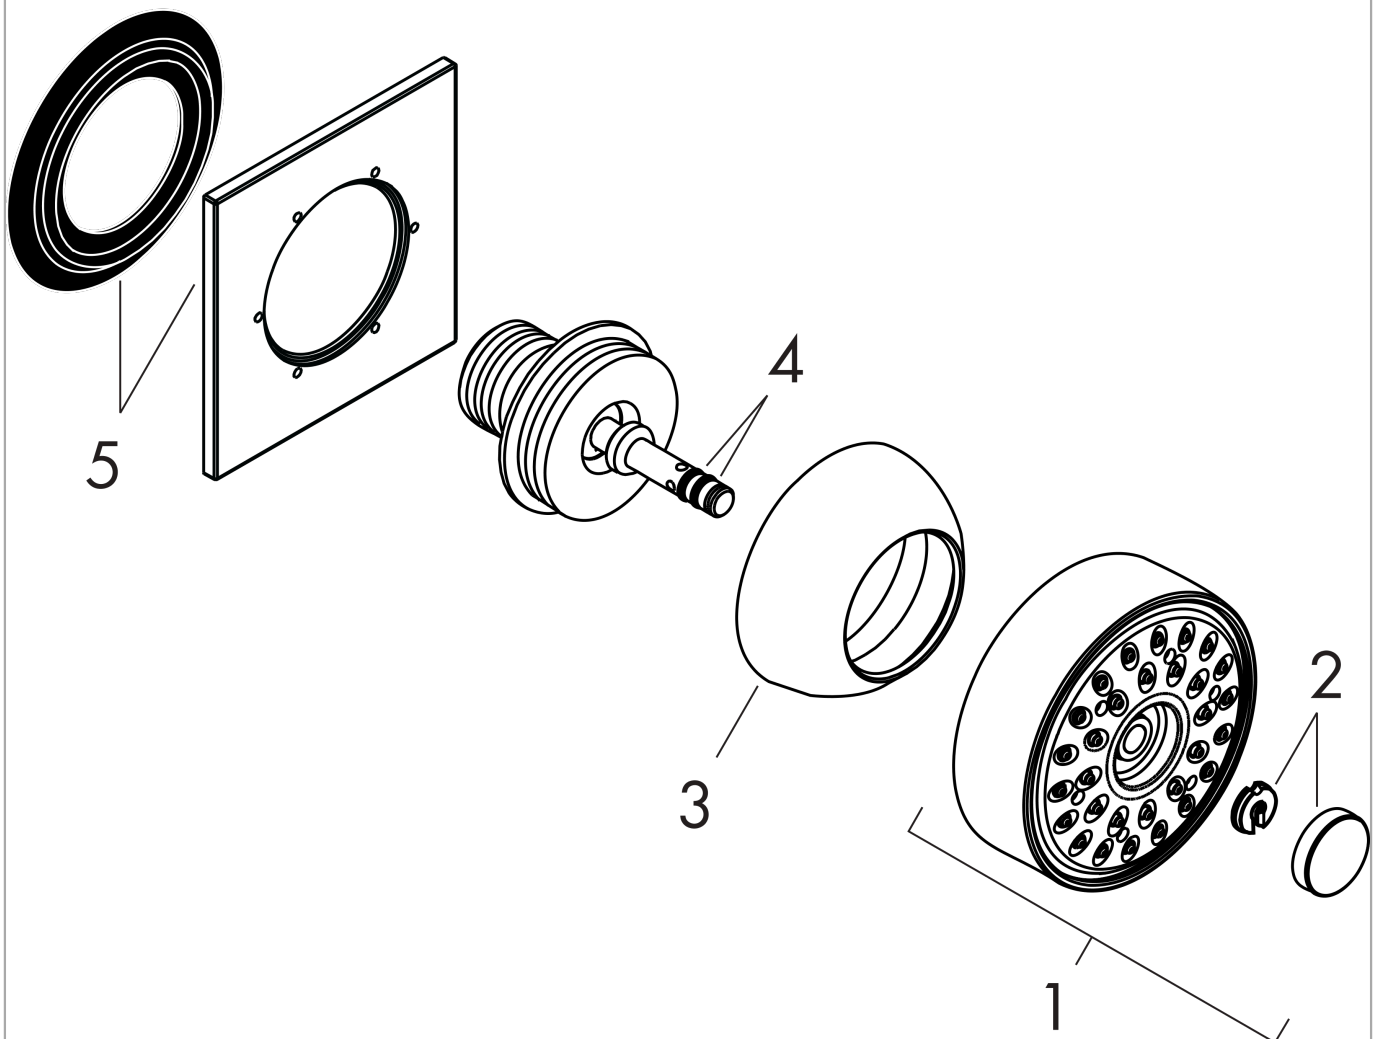

zijdouche Square

Finish: **chrom** Artikelnummer: **28469000**

Beschrijving

- straalplaatoppervlak: 65 mm
- Rain
- oppervlak straalplaat: grijs
- hoek zijdouche verstelbaar
- materiaal: metaal
- EU taxonomie: max 6l/min - draagt substantieel bij aan duurzaamheid

zijdouche Square

Finish: **chrom** Artikelnummer: **28469000**

Explosietekening

Bouwjaar: >03/07

zijdouche SquareFinish: **chrom** Artikelnummer: **28469000****Reserveonderdelenlijst**

Bouwjaar: >03/07

Regel	Beschrijving	Artikelnummer	Prijs incl. BTW	VE
1	straalschijf compl.	98859000	70,30 €	1
2	deksel	98943000	8,11 €	1
3	Inbouwdelen	97521000	17,91 €	1
4	O-ring 3x1,5	98104000	2,90 €	1
5	rozet	98858000	17,91 €	1