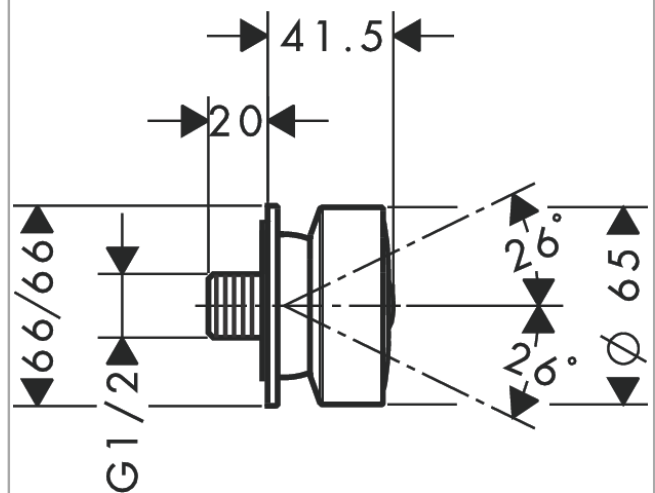

zijdouche Square

Finish: **chrom** Artikelnummer: **28469000**

Beschrijving

- straalplaatoppervlak: 65 mm
- Rain
- oppervlak straalplaat: grijs
- hoek zijdouche verstelbaar
- materiaal: metaal
- EU taxonomie: max 6l/min - draagt substantieel bij aan duurzaamheid

Artikeldetails

Vrijblijvende advies verkoopprijs excl. BTW 148,10 €

Vrijblijvende advies verkoopprijs incl. BTW 179,20 €

Technologie

Productfoto

Maattekening

Doorstroomdiagram

De verbruikswaarden werden in overeenstemming met de praktijk met de bijbehorende armaturen (thermostaat/mengkraan/inbouwventiel) gemeten.

zijdouche Square

Finish: **chrom** Artikelnummer: **28469000**

Explosietekening

Bouwjaar: >03/07

zijdouche SquareFinish: **chrom** Artikelnummer: **28469000****Reserveonderdelenlijst**

Bouwjaar: >03/07

Regel	Beschrijving	Artikelnummer	Prijs incl. BTW	VE
1	straalschijf compl.	98859000	70,30 €	1
2	deksel	98943000	8,11 €	1
3	Inbouwdelen	97521000	17,91 €	1
4	O-ring 3x1,5	98104000	2,90 €	1
5	rozet	98858000	17,91 €	1