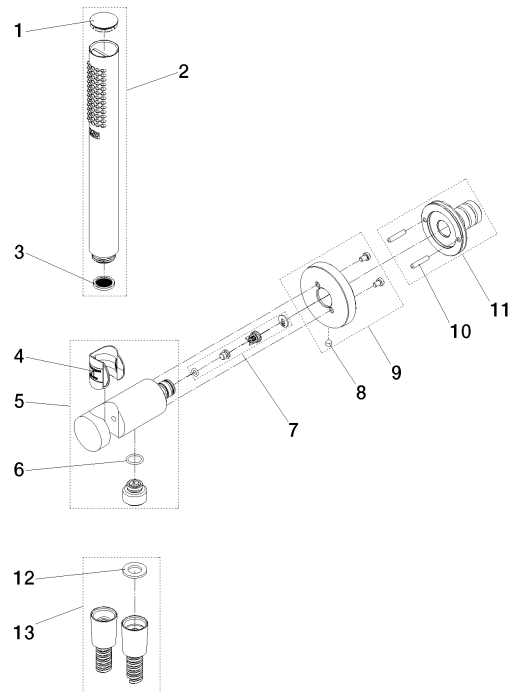

Technische Daten:

- Rosette Ø 60 mm
- Anschluss 1/2"

Hinweise:

	Bronze gebürstet (PVD)	27 812 660-42
	Chrom	27 812 660-00
	Platin gebürstet	27 812 660-06
	Platin	27 812 660-08
	Dark Chrome	27 812 660-19
	Light Gold (PVD)	27 812 660-26
	Light Gold gebürstet (PVD)	27 812 660-27
	Messing gebürstet (23kt Gold)	27 812 660-28
	Schwarz matt	27 812 660-33
	Gold gebürstet (PVD)	27 812 660-37
	Dark Brass gebürstet (PVD)	27 812 660-39
	Champagne gebürstet (22kt Gold)	27 812 660-46
	Champagne (22kt Gold)	27 812 660-47
	Chrom gebürstet	27 812 660-93
	Dark Platin gebürstet	27 812 660-99

Empfohlenes Zubehör

UP-Wandwinkel -

35 085 970 90

- Min. Einbautiefe 90 mm
- Max. Einbautiefe 163 mm

Schlauchbrausegarnitur mit integriertem Brausehalter - Bronze gebürstet (PVD) SERIENSPEZIFISC

27 812 660 Produktversion ab 01.09.2025

Belgaqua_25-344-2

Schlauchbrausegarnitur mit integriertem Brausehalter - Bronze gebürstet (PVD) SERIENSPEZIFISCH

27 812 660 Produktversion ab 01.09.2025

Ersatzteilstückliste

Nr.	Artikelnummer	Benennung	Verbaumenge	Lieferzeit
3	09 23 01 039 90	Siebichtung Ø 19 x 5,5 mm -	1,00	2
7	90 23 01 131 00 90	Rückflussverhinderer -	1,00	2
1	09 21 02 170-42	Kappe für Spülbrause Ø 26,6 x 5 mm - Bronze gebürstet (PVD)	1,00	60
6	09 14 10 213 90	O-Ring EPDM 70 12,0 x 1,5 mm -	1,00	2
8	90 31 11 112 00 90	Befestigung Gewindestift M5 x 6 mm -	1,00	2
10	90 24 03 325 00 90	Nippel	1,00	2
4	09 18 40 216 90	Hülse 29 x 32 x 29 mm -	1,00	2
13	90 30 02 008 00-42	Schlauch mit Konus 1/2" x 1/2" x 1250 mm - Bronze gebürstet (PVD)	1,00	20
11	04 31 11 115 00 90	Beutel m. Gewindestift M4 x 20 mm -	1,00	2
9	90 27 66 029 00-42	Rosette Ø 60 x 9,5 mm - Bronze gebürstet (PVD)	1,00	20
5	90 11 03 137 00-42	Wandanschlussbogen mit Brausehalter inkl. Befestigungssatz Ø 33,5 x 93 mm - Bronze gebürstet (PVD)	1,00	20
12	90 14 20 026 00 90	Dichtung 14 x 8 x 2 mm Centellen WS 3820 -	1,00	2
2	90 12 11 140 40-42	Stabhandbrause 15 l/min. - Bronze gebürstet (PVD)	1,00	20