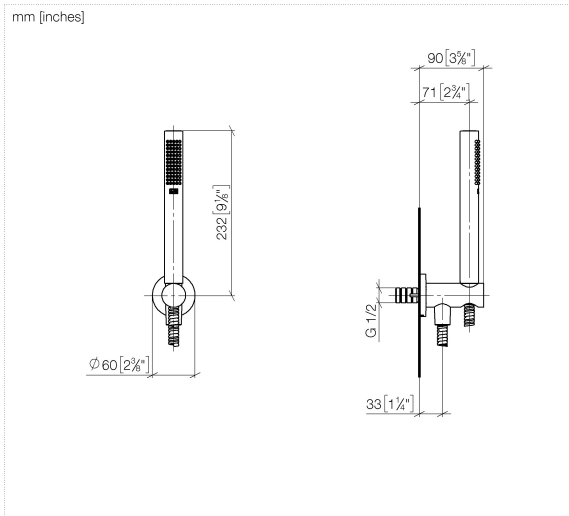

Technische Daten:

- Rosette Ø 60 mm
- Anschluss 1/2"

Hinweise:

	Bronze gebürstet (PVD)	27 812 660-42
	Chrom	27 812 660-00
	Platin gebürstet	27 812 660-06
	Platin	27 812 660-08
	Dark Chrome	27 812 660-19
	Light Gold (PVD)	27 812 660-26
	Light Gold gebürstet (PVD)	27 812 660-27
	Messing gebürstet (23kt Gold)	27 812 660-28
	Schwarz matt	27 812 660-33
	Gold gebürstet (PVD)	27 812 660-37
	Dark Brass gebürstet (PVD)	27 812 660-39
	Champagne gebürstet (22kt Gold)	27 812 660-46
	Champagne (22kt Gold)	27 812 660-47
	Chrom gebürstet	27 812 660-93
	Dark Platin gebürstet	27 812 660-99

Empfohlenes Zubehör

UP-Wandwinkel -

35 085 970 90

- Min. Einbautiefe 90 mm
- Max. Einbautiefe 163 mm

Schlauchbrausegarnitur mit integriertem Brausehalter - Bronze gebürstet (PVD) SERIENSPEZIFISC

27 812 660 Produktversion ab 01.09.2025

Belgaqua_25-344-2

Schlauchbrausegarnitur mit integriertem Brausehalter - Bronze gebürstet (PVD) SERIENSPEZIFISCH

27 812 660 Produktversion ab 01.09.2025

Ersatzteilstückliste

Nr.	Artikelnummer	Benennung	Verbaumenge	Lieferzeit
3	09 23 01 039 90	Siebichtung Ø 19 x 5,5 mm -	1,00	2
7	90 23 01 131 00 90	Rückflussverhinderer -	1,00	2
1	09 21 02 170-42	Kappe für Spülbrause Ø 26,6 x 5 mm - Bronze gebürstet (PVD)	1,00	60
6	09 14 10 213 90	O-Ring EPDM 70 12,0 x 1,5 mm -	1,00	2
8	90 31 11 112 00 90	Befestigung Gewindestift M5 x 6 mm -	1,00	2
10	90 24 03 325 00 90	Nippel	1,00	2
4	09 18 40 216 90	Hülse 29 x 32 x 29 mm -	1,00	2
13	90 30 02 008 00-42	Schlauch mit Konus 1/2" x 1/2" x 1250 mm - Bronze gebürstet (PVD)	1,00	20
11	04 31 11 115 00 90	Beutel m. Gewindestift M4 x 20 mm -	1,00	2
9	90 27 66 029 00-42	Rosette Ø 60 x 9,5 mm - Bronze gebürstet (PVD)	1,00	20
5	90 11 03 137 00-42	Wandanschlussbogen mit Brausehalter inkl. Befestigungssatz Ø 33,5 x 93 mm - Bronze gebürstet (PVD)	1,00	20
12	90 14 20 026 00 90	Dichtung 14 x 8 x 2 mm Centellen WS 3820 -	1,00	2
2	90 12 11 140 40-42	Stabhandbrause 15 l/min. - Bronze gebürstet (PVD)	1,00	20