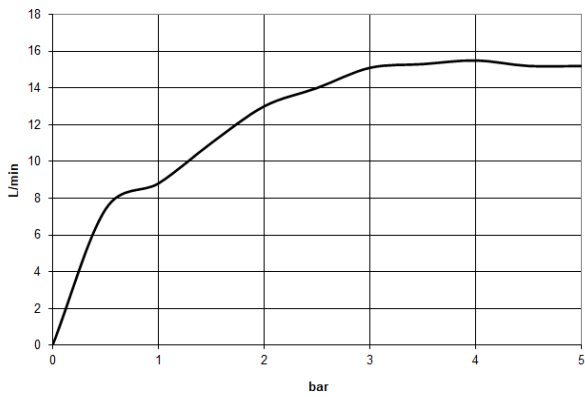

Durchflussdiagramm

Codes & Standards

EN 1717