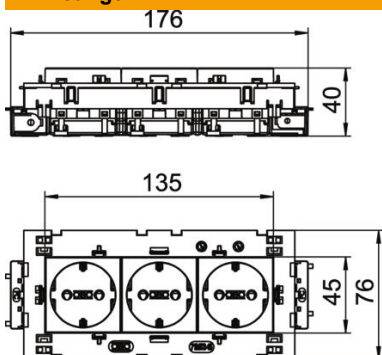

PC Polycarbonaat

Stamgegevens

Artikelnummer	6120460
Type	STD-D0C8 SWGR3
Omschrijving 1	Contactdoos, 3-vdg, 0°
Omschrijving 2	moduul-45 met zij-aansluiting
Fabrikant	OBO
Dimensie	250V, 10/16A
Kleur	Zwartgrijs; RAL 7021
Materiaal	Polycarbonaat
Kleinste verkoop-eenheid	1
Eenheid van hoeveelheid	Stuk
Gewicht	20 kg
Eenheid gewicht	kg/100 st.
CO2-voetafdruk (GWP) van wieg tot poort	1,5248 kg CO2e / 1 Stuk

Technisch specificatieblad

Contactdoos 0°, Connect 80, met randaarde, 3-voudig

Artikelnummer: 6120460

Afmetingen

Breedte	176 mm
Hoogte	76 mm

Technische gegevens

Afdekking	Centraalplaat
Afsluitbaar	nee
Aansluittype	Steekklem
Aantal eenheden	3
Aantal modules (bij modulaire constructie)	0
Aantal contactdozen schakelbaar	0
Aantal polen	2
Opdruk/markering	zonder opdruk
Uitvoering	3-voudig 0°
Uitvoering van de oppervlakken	mat
Uitvoering	SCHUKO
Uitwerpmechanisme	nee
Type bevestiging	Vastklikken
Labelplaatje	nee
Bedrijfstemperatuur max.	40 °C
Bedrijfstemperatuur min.	-5 °C
verhoogde contactbescherming	ja
Spanningsbeveiliging voor verzwaarde omstandigheden (conform VDE)	nee
Reserve	nee
Halogeenvrij	ja
Geïsoleerde inbouw	nee
Klapdeksel	nee
Codering	nee
Controlelampje	nee
Met Aan/Uit-schakelaar	nee
Met fijnzekering	nee
Met functieverlichting	nee
Met oriëntatielicht	nee
Montagetype	Installatiekanaal
Nominale spanning	250 V
Nominale stroom	16 A
Beschermingsgraad	overige
Speciale voeding	zonder speciale voeding
Contactdoos uitvoering	Randaarde

Technisch specificatieblad

Contactdoos 0°, Connect 80, met randaarde, 3-voudig

Artikelnummer: 6120460

Technische gegevens

Contactdoos hoek	0°
Diepe	42 mm
Transparant	nee
Verdraaide centrale inzet	nee
Overspanningsbeveiliging	nee