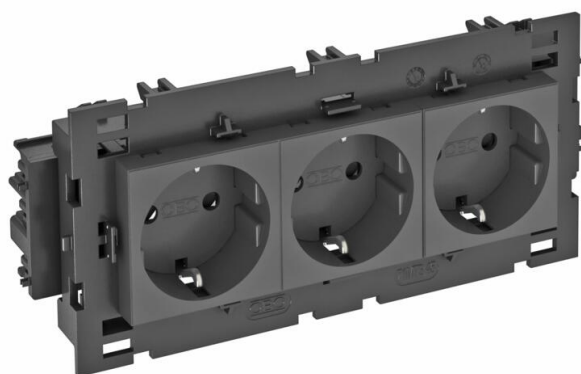

Technisch specificatieblad

Contactdoos 0°, Connect 80, met randaarde, 3-voudig

Artikelnummer: 6120460

Contactdoos met randaarde (niet geschikt voor gebruik in België), zij-aansluiting 3-voudig 0°, met verhoogde aanraakbeveiliging, met steekklemmen, 2-polig, 16 A, 250 V~, met verbindingklemmen conform IEC 60884-1, geschikt voor de inbouw in wandgoten Rapid 80. Voor installatie in Rapid 45-goten, wandgoten, energiezuilen, ondervloersystemen en Deskboxen.

PC Polycarbonaat

Stamgegevens

Artikelnummer	6120460
Type	STD-D0C8 SWGR3
Omschrijving 1	Contactdoos, 3-vdg, 0°
Omschrijving 2	moduul-45 met zij-aansluiting
Fabrikant	OBO
Dimensie	250V, 10/16A
Kleur	Zwartgrijs; RAL 7021
Materiaal	Polycarbonaat
Kleinste verkoop-eenheid	1
Eenheid van hoeveelheid	Stuk
Gewicht	20 kg
Eenheid gewicht	kg/100 st.
CO2-voetafdruk (GWP) van wieg tot poort	1,5248 kg CO2e / 1 Stuk

Technisch specificatieblad

Contactdoos 0°, Connect 80, met randaarde, 3-voudig

Artikelnummer: 6120460

Afmetingen

Breedte	176 mm
Hoogte	76 mm

Technische gegevens

Afdekking	Centraalplaat
Afsluitbaar	nee
Aansluittype	Steekklem
Aantal eenheden	3
Aantal modules (bij modulaire constructie)	0
Aantal contactdozen schakelbaar	0
Aantal polen	2
Opdruk/markering	zonder opdruk
Uitvoering	3-voudig 0°
Uitvoering van de oppervlakken	mat
Uitvoering	SCHUKO
Uitwerpmechanisme	nee
Type bevestiging	Vastklikken
Labelplaatje	nee
Bedrijfstemperatuur max.	40 °C
Bedrijfstemperatuur min.	-5 °C
verhoogde contactbescherming	ja
Spanningsbeveiliging voor verzwaarde omstandigheden (conform VDE)	nee
Reserve	nee
Halogeenvrij	ja
Geïsoleerde inbouw	nee
Klapdeksel	nee
Codering	nee
Controlelampje	nee
Met Aan/Uit-schakelaar	nee
Met fijnzekering	nee
Met functieverlichting	nee
Met oriëntatielicht	nee
Montagetype	Installatiekanaal
Nominale spanning	250 V
Nominale stroom	16 A
Beschermingsgraad	overige
Speciale voeding	zonder speciale voeding
Contactdoos uitvoering	Randaarde