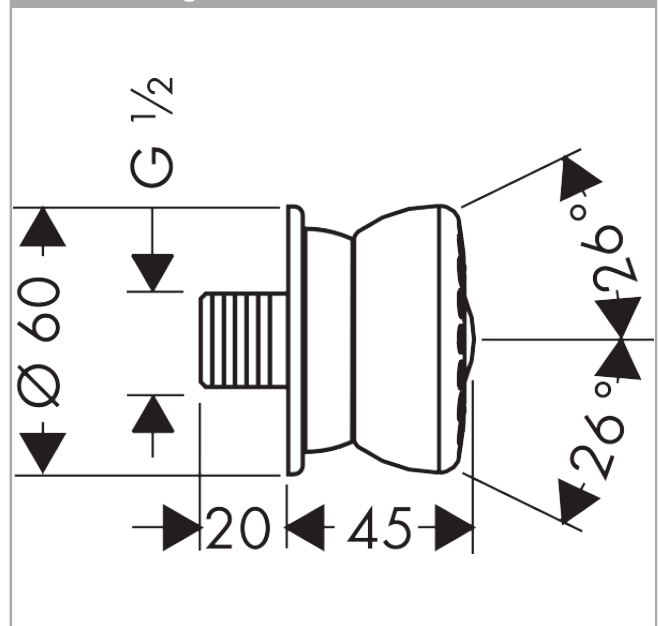

Bodyvette zijdouche 1jet

Finish: **chrom** Artikelnummer: **28466000**

Beschrijving

- straalplaatoppervlak: 60 mm
- Rain
- oppervlak straalplaat: grijs
- hoek zijdouche verstelbaar
- materiaal: metaal
- EU taxonomie: max 6l/min - draagt substantieel bij aan duurzaamheid

Artikeldetails

Vrijblijvende advies
verkoopprijs excl. BTW 122,20 €

Vrijblijvende advies
verkoopprijs incl. BTW 147,86 €

Technologie

Productfoto

Maattekening

Doorstroomdiagram

De verbruikswaarden werden in overeenstemming met de praktijk met de bijbehorende armaturen (thermostaat/mengkraan/inbouw ventiel) gemeten.

Bodyvette
 zijdouche 1jet
 Finish: chrom

Artikelnummer: 28466000

Explosietekening

Bouwjaar: >06/95

Bodyvette
zijdouche 1jet
Finish: **chrom** Artikelnummer: **28466000**

Reserveonderdelenlijst

Bouwjaar: >06/95