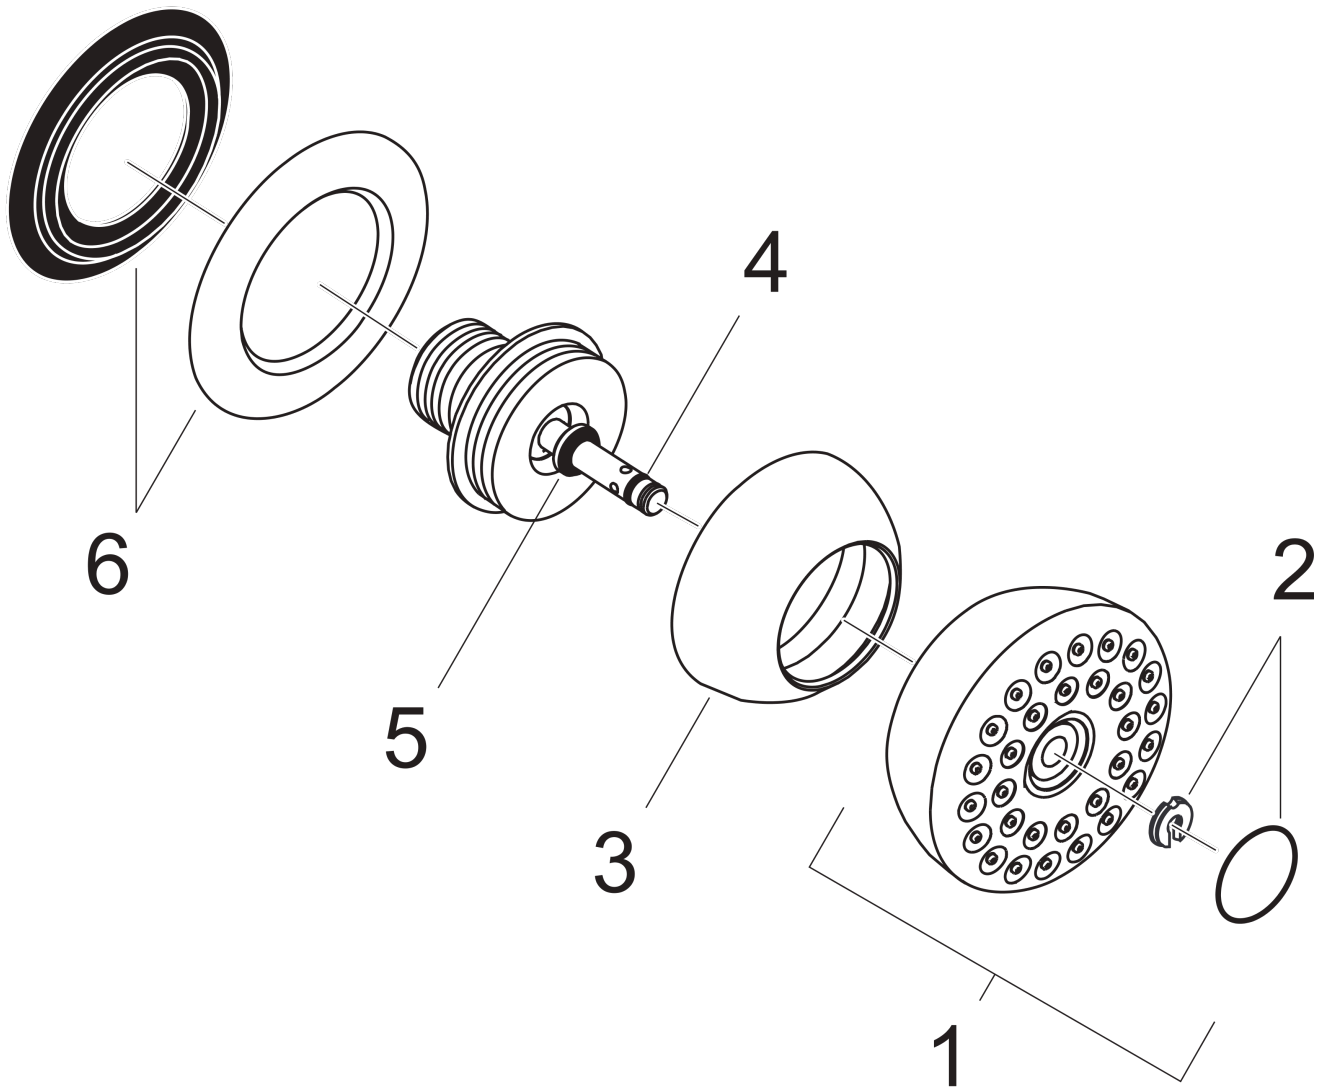

Bodyvette zijdouche 1jet

Finish: **chrom** Artikelnummer: **28466000**

Beschrijving

- straalplaatoppervlak: 60 mm
- Rain
- oppervlak straalplaat: grijs
- hoek zijdouche verstelbaar
- materiaal: metaal
- EU taxonomie: max 6l/min - draagt substantieel bij aan duurzaamheid

Bodyvette
 zijdouche 1jet
 Finish: chrom

Artikelnummer: 28466000

Explosietekening

Bouwjaar: >06/95

Bodyvette
zijdouche 1jet
Finish: **chrom** Artikelnummer: **28466000**

Reserveonderdelenlijst

Bouwjaar: >06/95

Regel	Beschrijving	Artikelnummer	Prijs incl. BTW	VE
1	straalschijf compl.	97471000	55,90 €	1
2	deksel lichtgrijs	97404000	4,96 €	1
3	Inbouwdelen	97521000	17,91 €	1
4	O-ring 3,5x1,5	98105000	2,90 €	1
5	O-ring 6x1,5	98107000	2,90 €	1
6	rozet	95060000	17,91 €	1