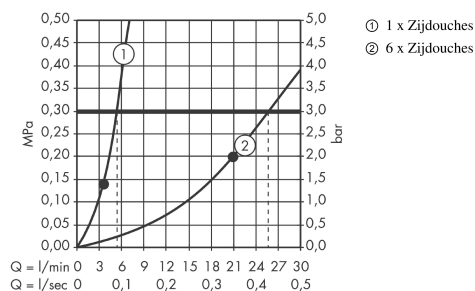

Artikeldetails

Vrijblijvende advies
verkoopprijs excl. BTW 122,20 €

Vrijblijvende advies
verkoopprijs incl. BTW 147,86 €

Technologie

Productfoto

Maattekening

Doorstroomdiagram

De verbruikswaarden werden in overeenstemming met de praktijk met de bijbehorende armaturen (thermostaat/mengkraan/inbouw ventiel) gemeten.