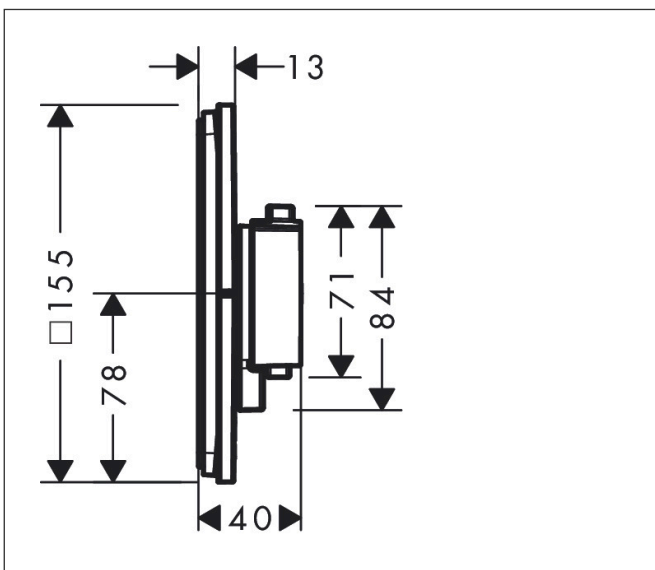

Merk hansgrohe
 Artikelnaam **ShowSelect Comfort E** thermostaat inbouw
 Art.nr. 15574670
 Oppervlakte mat zwart
 Netto prijs 720,72 EUR

Product foto

Kenmerken

- temperatuur- en volumeregeling
- waterhoeveelheidsregeling met stop-functie
- thermostaatkardoes
- maximale doorstroomhoeveelheid bij 1 bar: 19,5 l/min
- maximale doorstroomhoeveelheid bij 3 bar: 34,8 l/min
- doorstroomhoeveelheid bovenste uitloop: 32 l/min
- waterdoorstroom onderuitgang: 32 l/min
- doorstroomhoeveelheid door gelijktijdig gebruik van alle functies: 34,8 l/min
- rozet kan worden uitgelijnd met +/- 3°
- eenvoudige installatie dankzij voorgemonteerd functieblok
- grepen altijd op dezelfde hoogte ongeacht de installatiediepte van het inbouwdeel
- Veiligheidsblokkering bij 40°C
- temperatuurbegrenzing instelbaar
- de thermostaat biedt de mogelijkheid tot thermische desinfectie
- materiaal grepen: metaal
- aansluiting: inbouwdeel iBox universal 2 (# 01500180)

Maat tekeningen

Technologie

Certificaat

Merk hansgrohe
 Artikelnaam **ShowSelect Comfort E** thermostaat inbouw
 Art.nr. 15574670
 Oppervlakte mat zwart
 Netto prijs 720,72 EUR

Benodigde onderdelen

Product foto	Artikelnaam	Art.nr.	Prijs
	hansgrohe Inbouwdeel	01500180	130,00