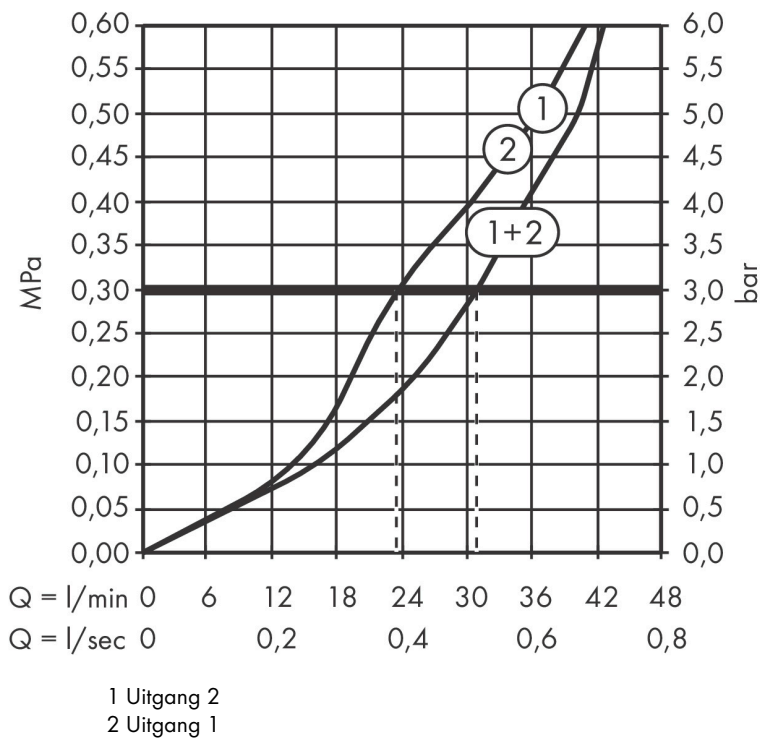

Merk hansgrohe
Artikelnaam **ShowSelect Comfort E** thermostaat inbouw
Art.nr. 15574670
Oppervlakte mat zwart
Netto prijs 720,72 EUR

Stroomschema