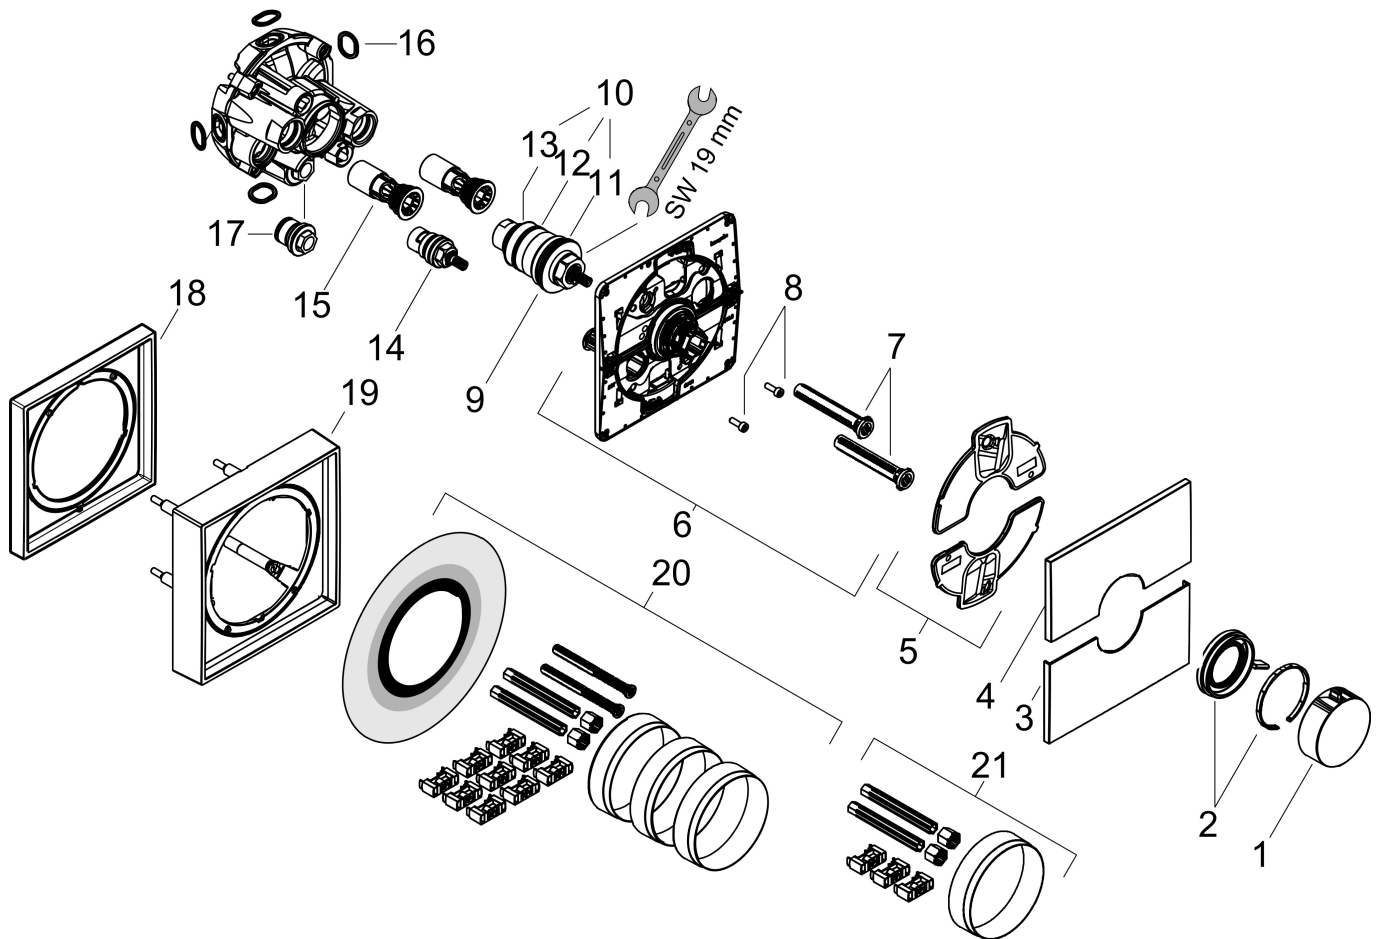

Merk hansgrohe
 Artikelnaam **ShowSelect Comfort E** thermostaat inbouw
 Art.nr. 15574670
 Oppervlakte mat zwart
 Netto prijs 720,72 EUR

Product foto

Kenmerken

- temperatuur- en volumeregeling
- waterhoeveelheidsregeling met stop-functie
- thermostaatkardoes
- maximale doorstroomhoeveelheid bij 1 bar: 19,5 l/min
- maximale doorstroomhoeveelheid bij 3 bar: 34,8 l/min
- doorstroomhoeveelheid bovenste uitloop: 32 l/min
- waterdoorstroom onderuitgang: 32 l/min
- doorstroomhoeveelheid door gelijktijdig gebruik van alle functies: 34,8 l/min
- rozet kan worden uitgelijnd met +/- 3°
- eenvoudige installatie dankzij voorgemonteerd functieblok
- grepen altijd op dezelfde hoogte ongeacht de installatiediepte van het inbouwdeel
- Veiligheidsblokkering bij 40°C
- temperatuurbegrenzing instelbaar
- de thermostaat biedt de mogelijkheid tot thermische desinfectie
- materiaal grepen: metaal
- aansluiting: inbouwdeel iBox universal 2 (# 01500180)

Explosietekening voor bouwjaar: >09/23

Merk	hansgrohe
Artikelnaam	ShowrSelect Comfort E thermostaat inbouw
Art.nr.	15574670
Oppervlakte	mat zwart
Netto prijs	720,72 EUR

Onderdelen voor bouwjaar: >09/23

Pos	Beschrijving	Art.nr.	Prijs
1	thermostaatgreep	94931670	40,14
2	greep	94932670	31,82
3	afdekplaat	94937670	51,06
4	afdekplaat	94936670	51,06
5	dichtingsset	94933000	4,99
6	rozetdrager	94935000	95,16
7	compensatieset	94930000	8,01
8	cilinderkopschroef M4x12	94929000	4,99
9	temperatuur regeleenheid	96633000	118,25
10	dichtingsset	96636000	42,22
11	O-ring 38x2,5	98198000	4,99
12	O-ring 34x2	98383000	4,99
13	O-ring 43x1,5	98148000	3,12
14	bovendeel rechts sluitend	94009000	34,01
15	service eenheid	94928000	26,73
16	O-ring 16x2,5	98134000	3,12
17	O-ring 21x1,5	98219000	3,12
18	verlengset 5 mm	13612670	115,69
19	verlengset 22 mm	13617670	154,23
20	verlengset 25 - 75 mm	13632000	38,54
21	verlengset 25 mm	13638000	33,03
a	Basisset	01500180	130,00
b	adapterset	13588000	33,03
c	servicesleutel	87567000	3,12