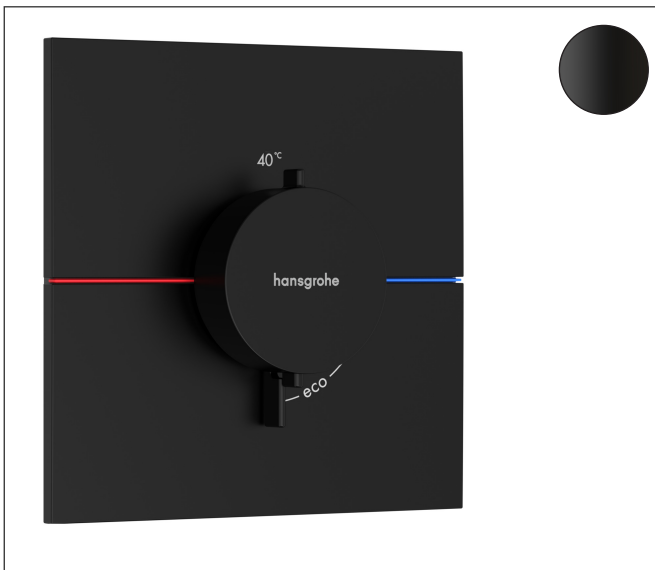

Merk hansgrohe
 Artikelnaam **ShowSelect Comfort E** thermostaat inbouw
 Art.nr. 15574670
 Oppervlakte mat zwart
 Netto prijs 720,72 EUR

Product foto

Kenmerken

- temperatuur- en volumeregeling
- waterhoeveelheidsregeling met stop-functie
- thermostaatkardoes
- maximale doorstroomhoeveelheid bij 1 bar: 19,5 l/min
- maximale doorstroomhoeveelheid bij 3 bar: 34,8 l/min
- doorstroomhoeveelheid bovenste uitloop: 32 l/min
- waterdoorstroom onderuitgang: 32 l/min
- doorstroomhoeveelheid door gelijktijdig gebruik van alle functies: 34,8 l/min
- rozet kan worden uitgelijnd met +/- 3°
- eenvoudige installatie dankzij voorgemonteerd functieblok
- grepen altijd op dezelfde hoogte ongeacht de installatiediepte van het inbouwdeel
- Veiligheidsblokkering bij 40°C
- temperatuurbegrenzing instelbaar
- de thermostaat biedt de mogelijkheid tot thermische desinfectie
- materiaal grepen: metaal
- aansluiting: inbouwdeel iBox universal 2 (# 01500180)

Maat tekeningen

Technologie

Certificaat

Merk hansgrohe
 Artikelnaam **ShowSelect Comfort E** thermostaat inbouw
 Art.nr. 15574670
 Oppervlakte mat zwart
 Netto prijs 720,72 EUR

Benodigde onderdelen

Product foto	Artikelnaam	Art.nr.	Prijs
	hansgrohe Inbouwdeel	01500180	130,00