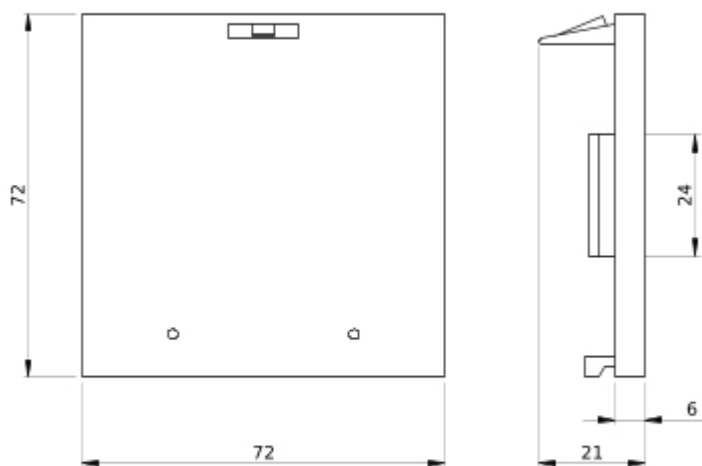

Functionele unit	600 mm PrismaSeT G kast voor plaatsing op de vloer mens-schakelbordinterface HSI 6 3
	600 mm PrismaSeT G aan de wand gemonteerde kast mens-schakelbordinterface HSI 6 3
	600 mm PrismaSeT G kast voor plaatsing op de vloer mens-schakelbordinterface HSI 5 4
	600 mm PrismaSeT G aan de wand gemonteerde kast mens-schakelbordinterface HSI 5 4
	650 mm 400 mm PrismaSeT P cel mens-schakelbordinterface HSI 6 3
	400 mm 400 mm PrismaSeT P cel mens-schakelbordinterface HSI 6 3
	300 mm 400 mm PrismaSeT P celgoot mens-schakelbordinterface HSI 6 3
	650 mm 400 mm PrismaSeT P cel mens-schakelbordinterface HSI 5 4

Technical Illustration

Dimensions

- All dimensions are approximate and are in
- Also see technical documentation.