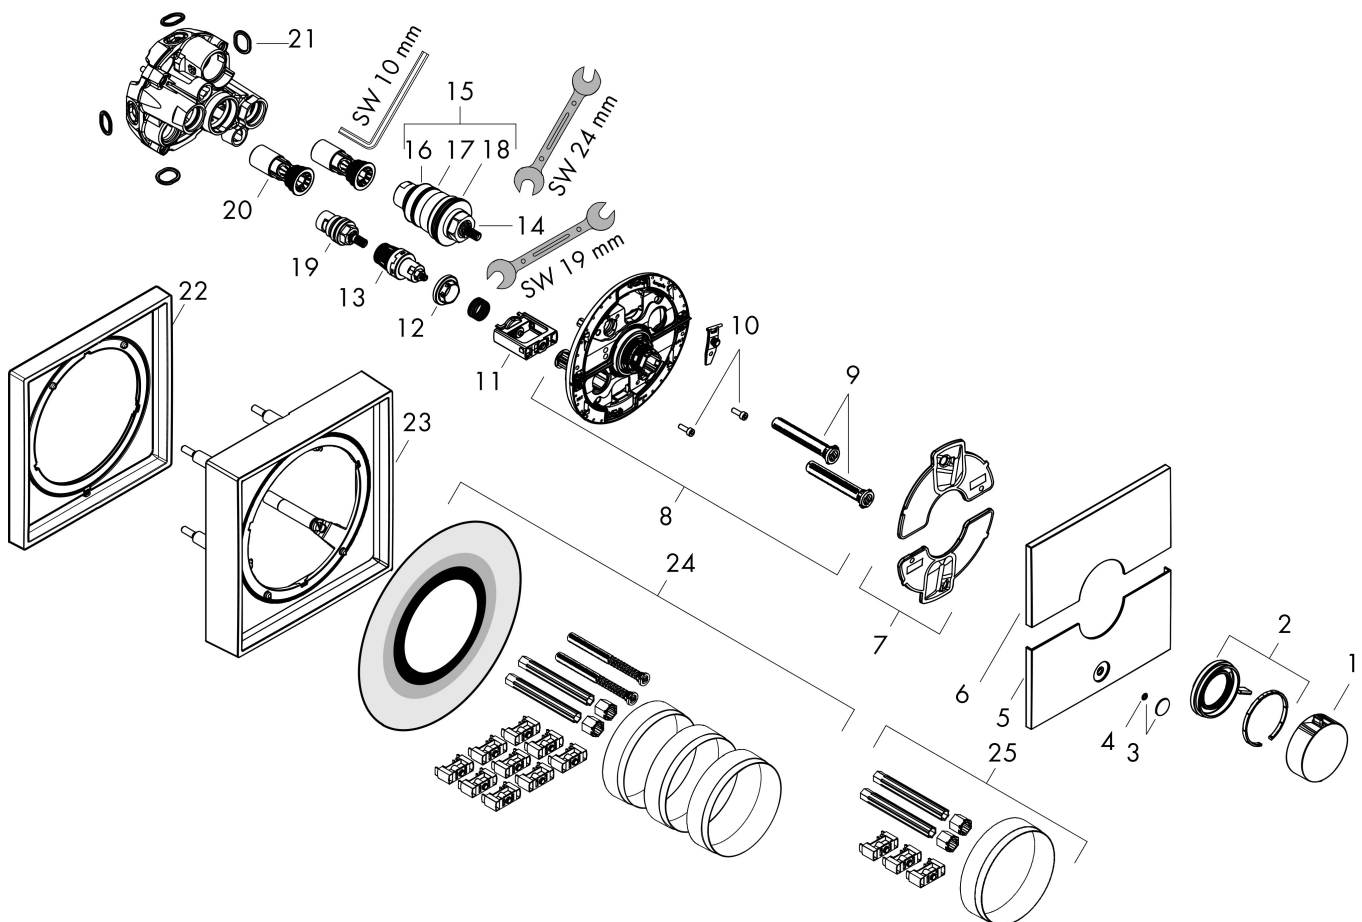

Merk	hansgrohe
Artikelnaam	ShowrSelect Comfort E thermostaat inbouw voor 1 functie en extra uitgang
Art.nr.	15575000
Oppervlakte	chrom
Netto prijs	711,36 EUR

Product foto

Kenmerken

- comfortabel in-/uitschakelen van douches met grote Select-knop
- waterhoeveelheidsregeling met stop-functie
- thermostaatkardoes, start-/stopkraan
- maximale doorstroomhoeveelheid bij 1 bar: 18,5 l/min
- maximale doorstroomhoeveelheid bij 3 bar: 32,8 l/min
- doorstroomhoeveelheid bovenste uitloop: 23 l/min
- waterdoorstroom onderuitgang: 23 l/min
- rozet kan worden uitgelijnd met +/- 3°
- eenvoudige installatie dankzij voorgemonteerd functieblok van het inbouwdeel
- Veiligheidsblokkering bij 40°C
- temperatuurbegrenzing instelbaar
- de thermostaat biedt de mogelijkheid tot thermische desinfectie
- materiaal knop: metaal
- materiaal grepen: metaal
- aansluiting: inbouwdeel iBox universal 2 (# 01500180)
- thermostaat wordt geleverd met knoppen Rain klein, Rain groot, handdouche, Waterval, bad

Stroomschema

Merk	hansgrohe
Artikelnaam	ShowerSelect Comfort E thermostaat inbouw voor 1 functie en extra uitgang
Art.nr.	15575000
Oppervlakte	chrom
Netto prijs	711,36 EUR

Explosietekening voor bouwjaar: >09/23