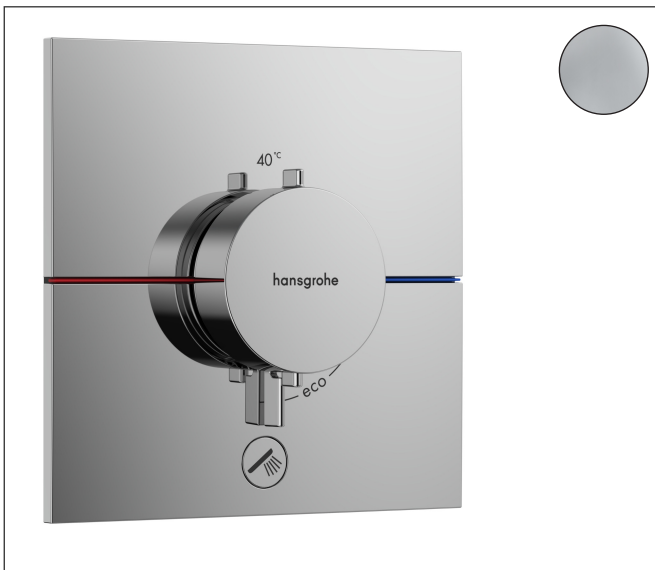

Merk	hansgrohe
Artikelnaam	ShowrSelect Comfort E thermostaat inbouw voor 1 functie en extra uitgang
Art.nr.	15575000
Oppervlakte	chrom
Netto prijs	711,36 EUR

Product foto

Kenmerken

- comfortabel in-/uitschakelen van douches met grote Select-knop
- waterhoeveelheidsregeling met stop-functie
- thermostaatkardoes, start-/stopkraan
- maximale doorstroomhoeveelheid bij 1 bar: 18,5 l/min
- maximale doorstroomhoeveelheid bij 3 bar: 32,8 l/min
- doorstroomhoeveelheid bovenste uitloop: 23 l/min
- waterdoorstroom onderuitgang: 23 l/min
- rozet kan worden uitgelijnd met +/- 3°
- eenvoudige installatie dankzij voorgemonteerd functieblok van het inbouwdeel
- Veiligheidsblokkering bij 40°C
- temperatuurbegrenzing instelbaar
- de thermostaat biedt de mogelijkheid tot thermische desinfectie
- materiaal knop: metaal
- materiaal grepen: metaal
- aansluiting: inbouwdeel iBox universal 2 (# 01500180)
- thermostaat wordt geleverd met knoppen Rain klein, Rain groot, handdouche, Waterval, bad

Maat tekeningen

Technologie

Certificaat

Merk hansgrohe
Artikelnaam **ShowSelect Comfort E** thermostaat inbouw voor 1 functie en extra uitgang
Art.nr. 15575000
Oppervlakte chroom
Netto prijs 711,36 EUR

Benodigde onderdelen

Product foto	Artikelnaam	Art.nr.	Prijs
	hansgrohe Inbouwdeel	01500180	130,00

Merk hansgrohe
 Artikelnaam **ShowSelect Comfort E** thermostaat inbouw voor 1 functie en extra uitgang
 Art.nr. 15575000
 Oppervlakte chroom
 Netto prijs 711,36 EUR

Stroomschema

Merk	hansgrohe
Artikelnaam	ShowerSelect Comfort E thermostaat inbouw voor 1 functie en extra uitgang
Art.nr.	15575000
Oppervlakte	chrom
Netto prijs	711,36 EUR

Explosietekening voor bouwjaar: >09/23