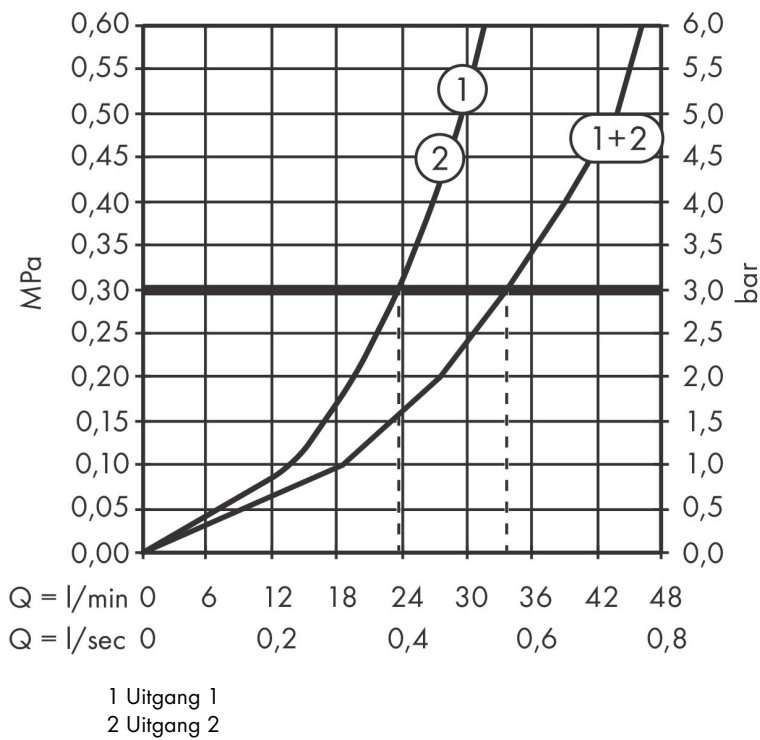

Merk hansgrohe
Artikelnaam **ShowSelect Comfort E** thermostaat inbouw voor 1 functie en extra uitgang
Art.nr. 15575000
Oppervlakte chroom
Netto prijs 711,36 EUR

Stroomschema