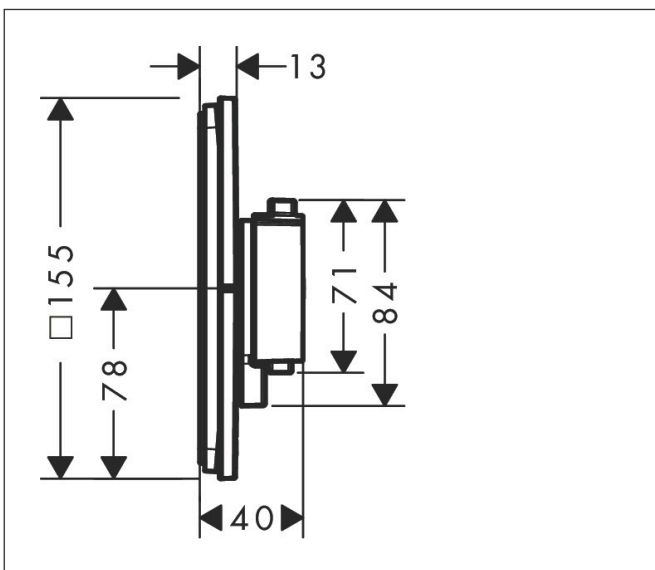

Merk	hansgrohe
Artikelnaam	ShowrSelect Comfort E thermostaat inbouw voor 1 functie en extra uitgang
Art.nr.	15575000
Oppervlakte	chrom
Netto prijs	711,36 EUR

Product foto

Kenmerken

- comfortabel in-/uitschakelen van douches met grote Select-knop
- waterhoeveelheidsregeling met stop-functie
- thermostaatkardoes, start-/stopkraan
- maximale doorstroomhoeveelheid bij 1 bar: 18,5 l/min
- maximale doorstroomhoeveelheid bij 3 bar: 32,8 l/min
- doorstroomhoeveelheid bovenste uitloop: 23 l/min
- waterdoorstroom onderuitgang: 23 l/min
- rozet kan worden uitgelijnd met +/- 3°
- eenvoudige installatie dankzij voorgemonteerd functieblok van het inbouwdeel
- Veiligheidsblokkering bij 40°C
- temperatuurbegrenzing instelbaar
- de thermostaat biedt de mogelijkheid tot thermische desinfectie
- materiaal knop: metaal
- materiaal grepen: metaal
- aansluiting: inbouwdeel iBox universal 2 (# 01500180)
- thermostaat wordt geleverd met knoppen Rain klein, Rain groot, handdouche, Waterval, bad

Maat tekeningen

Technologie

Certificaat

Merk hansgrohe
Artikelnaam **ShowSelect Comfort E** thermostaat inbouw voor 1 functie en extra uitgang
Art.nr. 15575000
Oppervlakte chroom
Netto prijs 711,36 EUR

Benodigde onderdelen

Product foto	Artikelnaam	Art.nr.	Prijs
	hansgrohe Inbouwdeel	01500180	130,00

Merk hansgrohe
 Artikelnaam **ShowSelect Comfort E** thermostaat inbouw voor 1 functie en extra uitgang
 Art.nr. 15575000
 Oppervlakte chroom
 Netto prijs 711,36 EUR