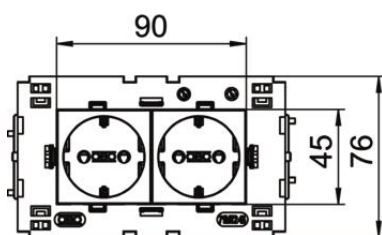

Technisch specificatieblad

Contactdoos 0°, Connect 80, met randaarde, 2-voudig

Artikelnummer: 6120432

Contactdoos met randaarde (niet geschikt voor gebruik in België), zij-aansluiting 2-voudig 0°, met verhoogde aanraakbeveiliging, met steekklemmen, 2-polig, 16 A, 250 V~, met verbindingklemmen conform IEC 60884-1, geschikt voor de inbouw in wandgoten Rapid 80. Voor installatie in Rapid 45-goten, wandgoten, energiezuilen, ondervloersystemen en Deskboxen.

PC Polycarbonaat

Stamgegevens

Artikelnummer	6120432
Type	STD-D0C8 RW2
Omschrijving 1	Contactdoos, 2-vdg, 0°
Omschrijving 2	moduul-45 met zij-aansluiting
Fabrikant	OBO
Dimensie	250V, 10/16A
Kleur	zuiver wit; RAL 9010
Materiaal	Polycarbonaat
Kleinste verkoop-eenheid	1
Eenheid van hoeveelheid	Stuk
Gewicht	13 kg
Eenheid gewicht	kg/100 st.
CO2-voetafdruk (GWP) van wieg tot poort	0,6695 kg CO2e / 1 Stuk

Technisch specificatieblad

Contactdoos 0°, Connect 80, met randaarde, 2-voudig

Artikelnummer: 6120432

Afmetingen

Breedte	131 mm
Hoogte	76 mm

Technische gegevens

Afdekking	Centraalplaat
Afsluitbaar	nee
Aansluittype	Steekklem
Aantal eenheden	2
Aantal modules (bij modulaire constructie)	0
Aantal contactdozen schakelbaar	0
Aantal polen	2
Opdruk/markering	zonder opdruk
Uitvoering	2-voudig 0°
Uitvoering van de oppervlakken	mat
Uitvoering	SCHUKO
Uitwerpmechanisme	nee
Type bevestiging	Vastklikken
Labelplaatje	nee
Bedrijfstemperatuur max.	40 °C
Bedrijfstemperatuur min.	-5 °C
verhoogde contactbescherming	ja
Spanningsbeveiliging voor verzwaaarde omstandigheden (conform VDE)	nee
Reserve	nee
Halogeenvrij	ja
Geïsoleerde inbouw	nee
Klapdeksel	nee
Codering	nee
Controlelampje	nee
Met Aan/Uit-schakelaar	nee
Met fijnzekering	nee
Met functieverlichting	nee
Met oriëntatielicht	nee
Montagetype	Installatiekanaal
Nominale spanning	250 V
Nominale stroom	16 A