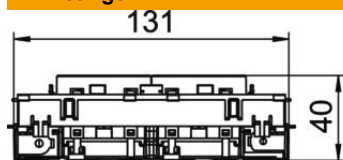

Technisch specificatieblad

Contactdoos 0°, Connect 80, met randaarde, 2-voudig

Artikelnummer: 6120432

Contactdoos met randaarde (niet geschikt voor gebruik in België), zij-aansluiting 2-voudig 0°, met verhoogde aanraakbeveiliging, met steekklemmen, 2-polig, 16 A, 250 V~, met verbindingklemmen conform IEC 60884-1, geschikt voor de inbouw in wandgoten Rapid 80. Voor installatie in Rapid 45-goten, wandgoten, energiezuilen, ondervloersystemen en Deskboxen.

PC Polycarbonaat

Stamgegevens

Artikelnummer	6120432
Type	STD-D0C8 RW2
Omschrijving 1	Contactdoos, 2-vdg, 0°
Omschrijving 2	moduul-45 met zij-aansluiting
Fabrikant	OBO
Dimensie	250V, 10/16A
Kleur	zuiver wit; RAL 9010
Materiaal	Polycarbonaat
Kleinste verkoop-eenheid	1
Eenheid van hoeveelheid	Stuk
Gewicht	13 kg
Eenheid gewicht	kg/100 st.
CO2-voetafdruk (GWP) van wieg tot poort	0,6695 kg CO2e / 1 Stuk

Technisch specificatieblad

Contactdoos 0°, Connect 80, met randaarde, 2-voudig

Artikelnummer: 6120432

Afmetingen

Breedte	131 mm
Hoogte	76 mm

Technische gegevens

Afdekking	Centraalplaat
Afsluitbaar	nee
Aansluittype	Steekklem
Aantal eenheden	2
Aantal modules (bij modulaire constructie)	0
Aantal contactdozen schakelbaar	0
Aantal polen	2
Opdruk/markering	zonder opdruk
Uitvoering	2-voudig 0°
Uitvoering van de oppervlakken	mat
Uitvoering	SCHUKO
Uitwerpmechanisme	nee
Type bevestiging	Vastklikken
Labelplaatje	nee
Bedrijfstemperatuur max.	40 °C
Bedrijfstemperatuur min.	-5 °C
verhoogde contactbescherming	ja
Spanningsbeveiliging voor verzwaaarde omstandigheden (conform VDE)	nee
Reserve	nee
Halogeenvrij	ja
Geïsoleerde inbouw	nee
Klapdeksel	nee
Codering	nee
Controlelampje	nee
Met Aan/Uit-schakelaar	nee
Met fijnzekering	nee
Met functieverlichting	nee
Met oriëntatielicht	nee
Montagetype	Installatiekanaal
Nominale spanning	250 V
Nominale stroom	16 A