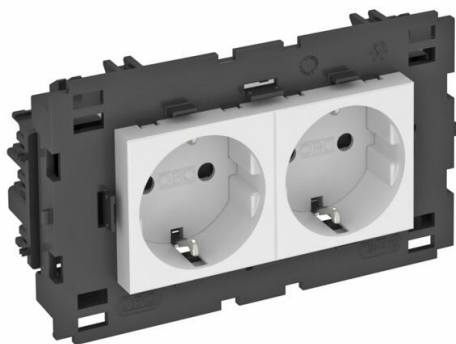

Technisch specificatieblad

Contactdoos 0°, Connect 80, met randaarde, 2-voudig

Artikelnummer: 6120432

Contactdoos met randaarde (niet geschikt voor gebruik in België), zij-aansluiting 2-voudig 0°, met verhoogde aanraakbeveiliging, met steekklemmen, 2-polig, 16 A, 250 V~, met verbindingklemmen conform IEC 60884-1, geschikt voor de inbouw in wandgoten Rapid 80. Voor installatie in Rapid 45-goten, wandgoten, energiezuilen, ondervloersystemen en Deskboxen.

PC Polycarbonaat

Stamgegevens

Artikelnummer	6120432
Type	STD-D0C8 RW2
Omschrijving 1	Contactdoos, 2-vdg, 0°
Omschrijving 2	moduul-45 met zij-aansluiting
Fabrikant	OBO
Dimensie	250V, 10/16A
Kleur	zuiver wit; RAL 9010
Materiaal	Polycarbonaat
Kleinste verkoop-eenheid	1
Eenheid van hoeveelheid	Stuk
Gewicht	13 kg
Eenheid gewicht	kg/100 st.
CO2-voetafdruk (GWP) van wieg tot poort	0,6695 kg CO2e / 1 Stuk

Technisch specificatieblad

Contactdoos 0°, Connect 80, met randaarde, 2-voudig

Artikelnummer: 6120432

Afmetingen

Breedte	131 mm
Hoogte	76 mm

Technische gegevens

Afdekking	Centraalplaat
Afsluitbaar	nee
Aansluittype	Steekklem
Aantal eenheden	2
Aantal modules (bij modulaire constructie)	0
Aantal contactdozen schakelbaar	0
Aantal polen	2
Opdruk/markering	zonder opdruk
Uitvoering	2-voudig 0°
Uitvoering van de oppervlakken	mat
Uitvoering	SCHUKO
Uitwerpmechanisme	nee
Type bevestiging	Vastklikken
Labelplaatje	nee
Bedrijfstemperatuur max.	40 °C
Bedrijfstemperatuur min.	-5 °C
verhoogde contactbescherming	ja
Spanningsbeveiliging voor verzwaaarde omstandigheden (conform VDE)	nee
Reserve	nee
Halogeenvrij	ja
Geïsoleerde inbouw	nee
Klapdeksel	nee
Codering	nee
Controlelampje	nee
Met Aan/Uit-schakelaar	nee
Met fijnzekering	nee
Met functieverlichting	nee
Met oriëntatielicht	nee
Montagetype	Installatiekanaal
Nominale spanning	250 V
Nominale stroom	16 A