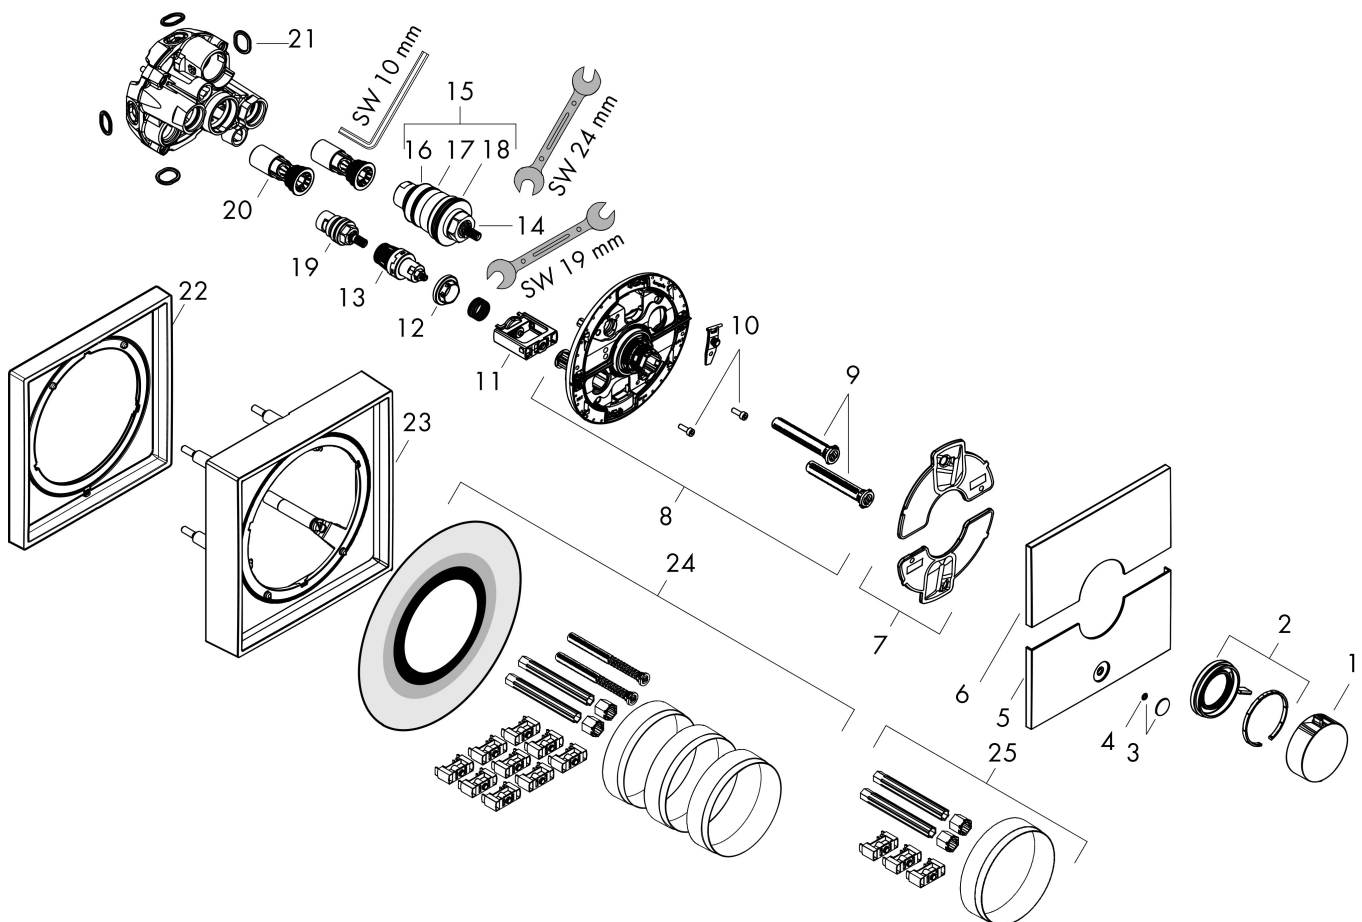

Merk	hansgrohe
Artikelnaam	ShowerSelect Comfort E thermostaat inbouw voor 1 functie en extra uitgang
Art.nr.	15575140
Oppervlakte	Brushed Bronze
Netto prijs	1.067,04 EUR

Explosietekening voor bouwjaar: >09/23