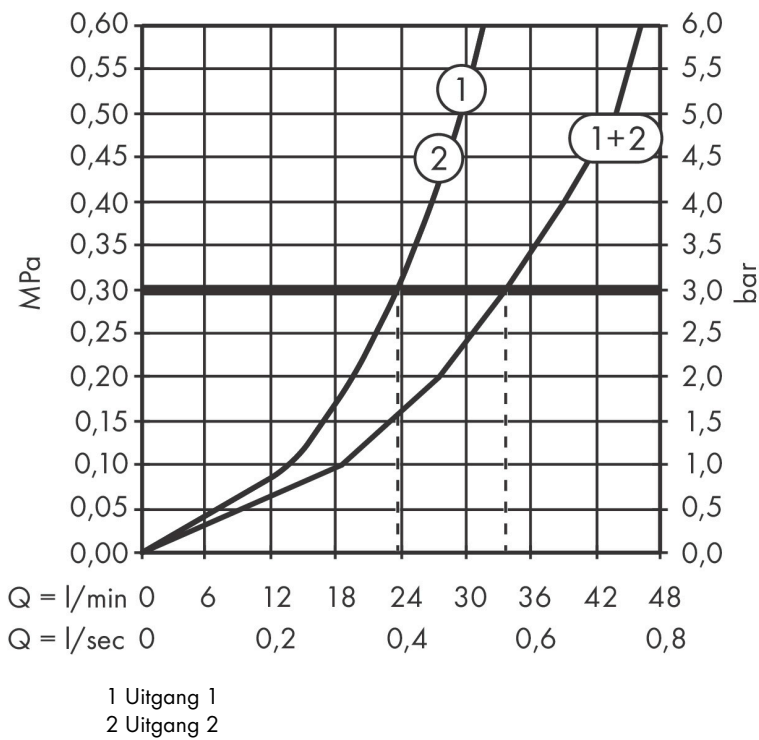

Merk hansgrohe
Artikelnaam **ShowSelect Comfort E** thermostaat inbouw voor 1 functie en extra uitgang
Art.nr. 15575140
Oppervlakte Brushed Bronze
Netto prijs 1.067,04 EUR

Stroomschema