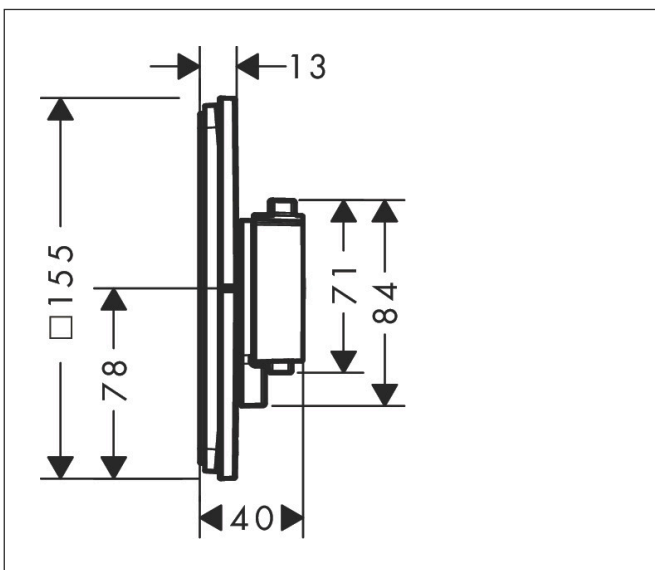

Merk	hansgrohe
Artikelnaam	<b>ShowerSelect Comfort E</b> thermostaat inbouw voor 1 functie en extra uitgang
Art.nr.	15575140
Oppervlakte	Brushed Bronze
Netto prijs	1.067,04 EUR

## Maat tekeningen

## Kenmerken

- comfortabel in-/uitschakelen van douches met grote Select-knop
- waterhoeveelheidsregeling met stop-functie
- thermostaatkardoes, start-/stopkraan
- maximale doorstroomhoeveelheid bij 1 bar: 18,5 l/min
- maximale doorstroomhoeveelheid bij 3 bar: 32,8 l/min
- doorstroomhoeveelheid bovenste uitloop: 23 l/min
- waterdoorstroom onderuitgang: 23 l/min
- rozet kan worden uitgelijnd met +/- 3°
- eenvoudige installatie dankzij voorgemonteerd functieblok
- grepen altijd op dezelfde hoogte ongeacht de installatiediepte van het inbouwdeel
- Veiligheidsblokkering bij 40°C
- temperatuurbegrenzing instelbaar
- de thermostaat biedt de mogelijkheid tot thermische desinfectie
- materiaal knop: metaal
- materiaal grepen: metaal
- aansluiting: inbouwdeel iBox universal 2 (# 01500180)
- thermostaat wordt geleverd met knoppen Rain klein, Rain groot, handdouche, Waterval, bad