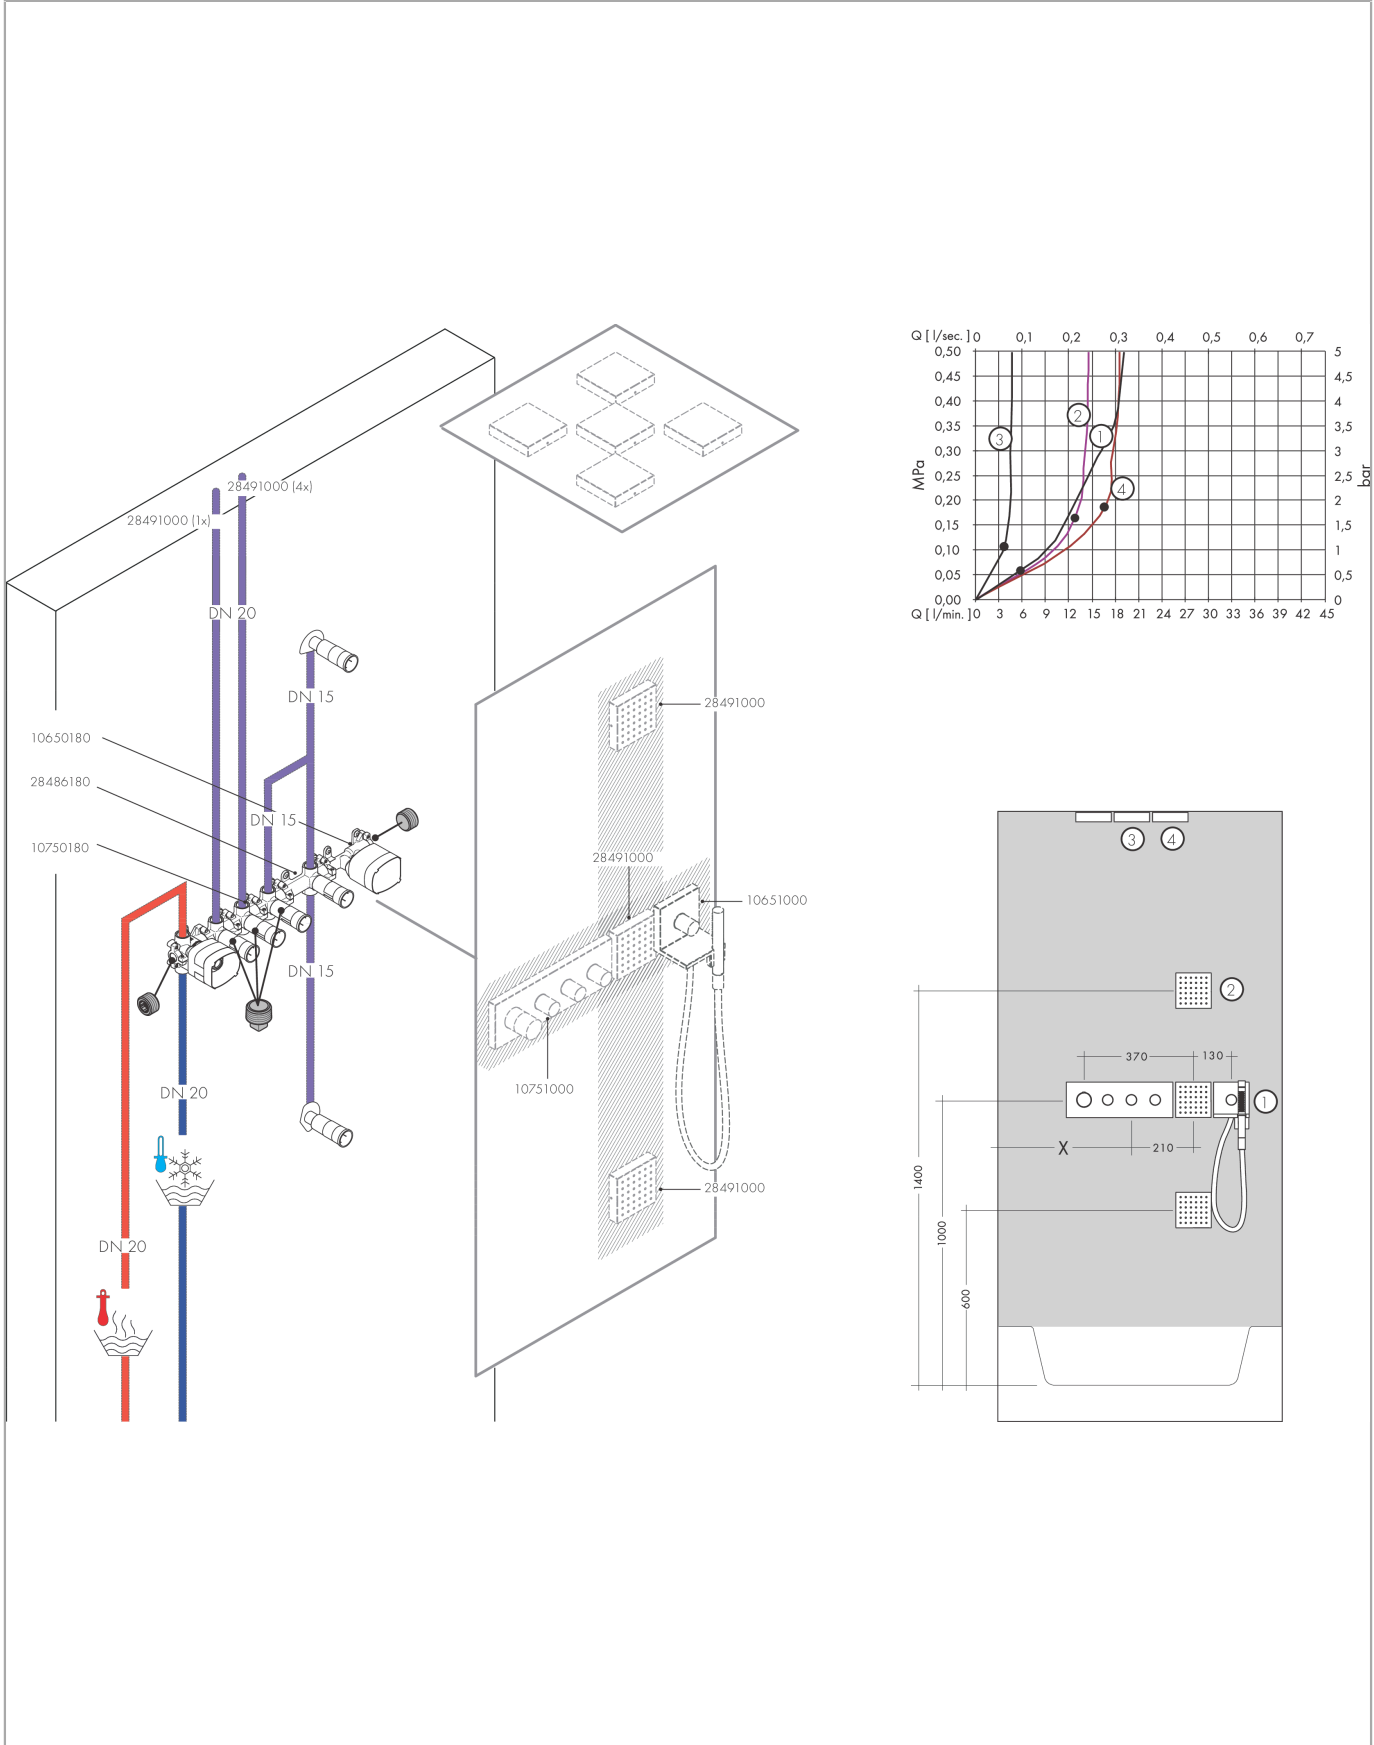

AXOR ShowerSolutions
douchemodule afbouwdeel 120/120 Square
 Finish: **chrom** Artikelnummer: **28491000**

Beschrijving

- straalplaatoppervlak: 120 mm
- Rain
- straalhoek in vijf standen verstelbaar
- functies als hoofd-, schouder- of zijdouche
- bij installatie in direct verband (10 mm afstand) is inbouwdeel # 28486180 benodigd
- bij vrijstaande montage is een G ½ aansluitng mogelijk
- bij montage als hoofddouche wordt gebruik van montagehulp #28470180 aanbevolen
- materiaal: metaal
- EU taxonomie: max 6l/min - draagt substantieel bij aan duurzaamheid

Artikeldetails

Vrijblijvende advies verkoopprijs excl. BTW	510,35 €
Vrijblijvende advies verkoopprijs incl. BTW	617,52 €

Technologie

Productfoto

Maattekening

Doorstroombiagram

AXOR ShowerSolutions
douchemodule afbouwdeel 120/120 Square
 Finish: **chrom** Artikelnummer: **28491000**

Inbouwvoorbeeld

AXOR ShowerSolutions
douchemodule afbouwdeel 120/120 Square
 Finish: **chrom** Artikelnummer: **28491000**

Explosietekening

Bouwjaar: >01/09

AXOR ShowerSolutions
douchemodule afbouwdeel 120/120 Square
 Finish: **chrom** Artikelnummer: **28491000**