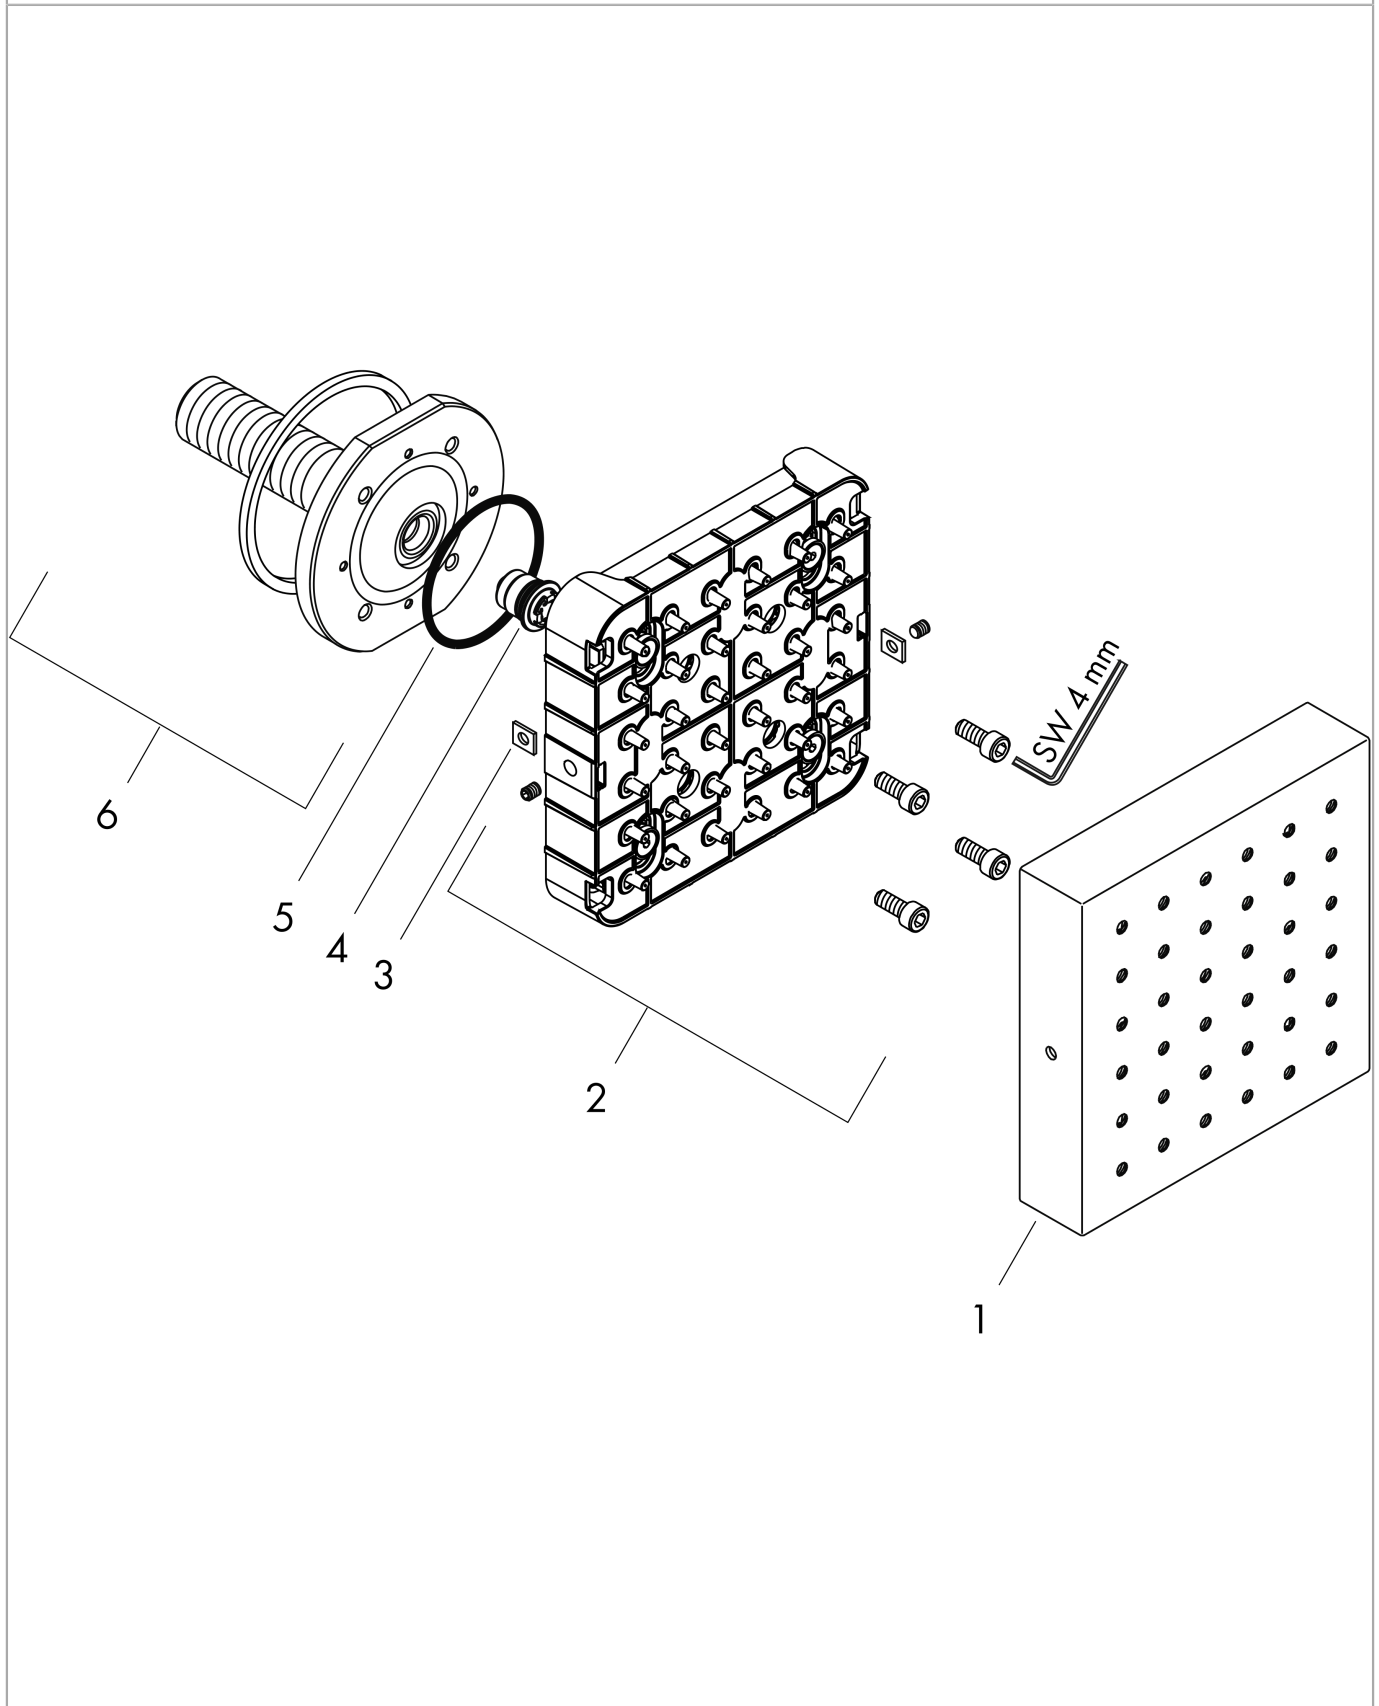

AXOR ShowerSolutions
douchemodule afbouwdeel 120/120 Square
 Finish: **chrom** Artikelnummer: **28491000**

Beschrijving

- straalplaatoppervlak: 120 mm
- Rain
- straalhoek in vijf standen verstelbaar
- functies als hoofd-, schouder- of zijdouche
- bij installatie in direct verband (10 mm afstand) is inbouwdeel # 28486180 benodigd
- bij vrijstaande montage is een G ½ aansluitng mogelijk
- bij montage als hoofddouche wordt gebruik van montagehulp #28470180 aanbevolen
- materiaal: metaal
- EU taxonomie: max 6l/min - draagt substantieel bij aan duurzaamheid

Artikeldetails

Vrijblijvende advies verkoopprijs excl. BTW	510,35 €
Vrijblijvende advies verkoopprijs incl. BTW	617,52 €

Technologie

Productfoto

Maattekening

Doorstroombiagram

AXOR ShowerSolutions
douchemodule afbouwdeel 120/120 Square
 Finish: **chrom** Artikelnummer: **28491000**

Inbouwvoorbeeld

AXOR ShowerSolutions
douchemodule afbouwdeel 120/120 Square
 Finish: **chrom** Artikelnummer: **28491000**

Explosietekening

Bouwjaar: >01/09

AXOR ShowerSolutions
douchemodule afbouwdeel 120/120 Square
 Finish: **chrom** Artikelnummer: **28491000**