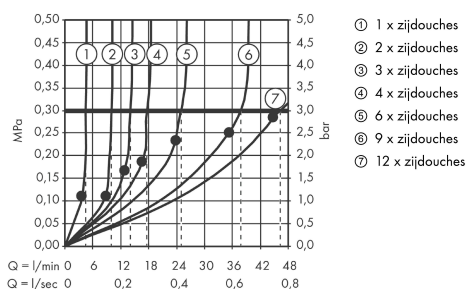

AXOR ShowerSolutions
douchemodule afbouwdeel 120/120 Square
 Finish: **chrom** Artikelnummer: **28491000**

Beschrijving

- straalplaatoppervlak: 120 mm
- Rain
- straalhoek in vijf standen verstelbaar
- functies als hoofd-, schouder- of zijdouche
- bij installatie in direct verband (10 mm afstand) is inbouwdeel # 28486180 benodigd
- bij vrijstaande montage is een G ½ aansluitng mogelijk
- bij montage als hoofddouche wordt gebruik van montagehulp #28470180 aanbevolen
- materiaal: metaal
- EU taxonomie: max 6l/min - draagt substantieel bij aan duurzaamheid

Artikeldetails

Vrijblijvende advies verkoopprijs excl. BTW	510,35 €
Vrijblijvende advies verkoopprijs incl. BTW	617,52 €

Technologie

Productfoto

Maattekening

Doorstroombiagram

AXOR ShowerSolutions
douchemodule afbouwdeel 120/120 Square
 Finish: **chrom** Artikelnummer: **28491000**