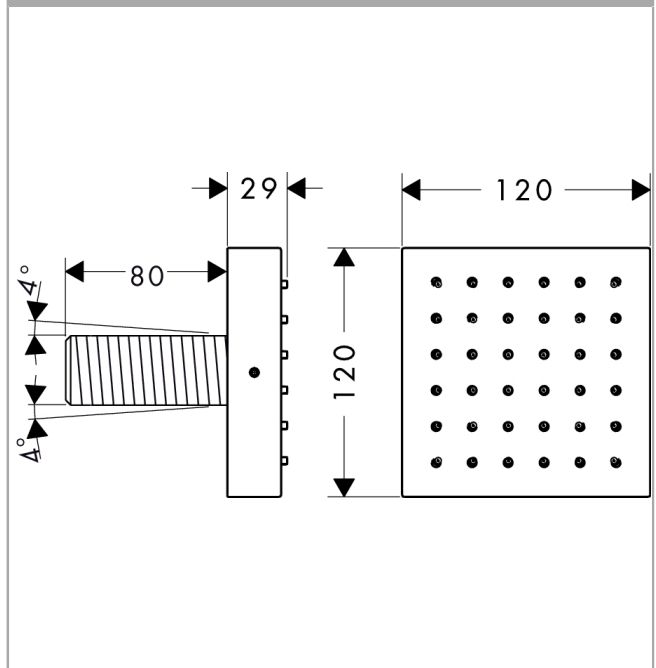

AXOR ShowerSolutions
douchemodule afbouwdeel 120/120 Square
 Finish: **chrom** Artikelnummer: **28491000**

Beschrijving

- straalplaatoppervlak: 120 mm
- Rain
- straalhoek in vijf standen verstelbaar
- functies als hoofd-, schouder- of zijdouche
- bij installatie in direct verband (10 mm afstand) is inbouwdeel # 28486180 benodigd
- bij vrijstaande montage is een G ½ aansluitng mogelijk
- bij montage als hoofddouche wordt gebruik van montagehulp #28470180 aanbevolen
- materiaal: metaal
- EU taxonomie: max 6l/min - draagt substantieel bij aan duurzaamheid

Artikeldetails

Vrijblijvende advies verkoopprijs excl. BTW	510,35 €
Vrijblijvende advies verkoopprijs incl. BTW	617,52 €

Technologie

Productfoto

Maattekening

Doorstroombiagram

AXOR ShowerSolutions
douchemodule afbouwdeel 120/120 Square
 Finish: **chrom** Artikelnummer: **28491000**

Inbouwvoorbeeld

AXOR ShowerSolutions
douchemodule afbouwdeel 120/120 Square
 Finish: **chrom** Artikelnummer: **28491000**

Explosietekening

Bouwjaar: >01/09

AXOR ShowerSolutions
douchemodule afbouwdeel 120/120 Square
 Finish: **chrom** Artikelnummer: **28491000**