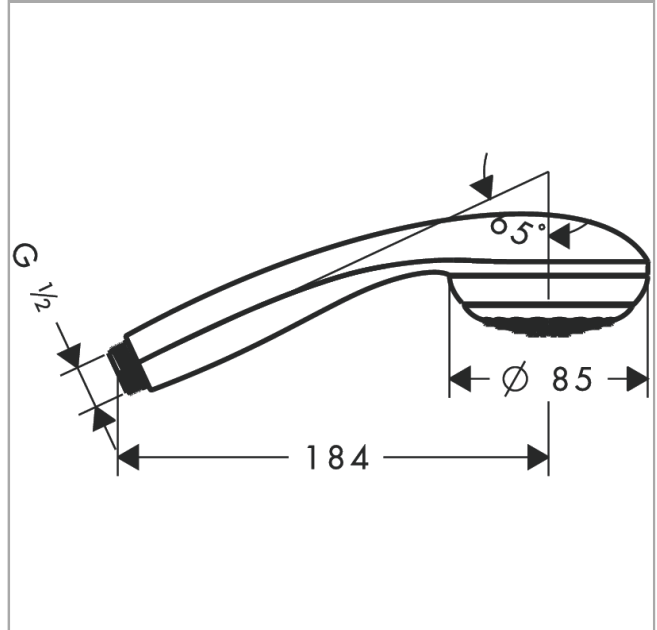

Crometta 85
handdouche 85 1jet EcoSmart+
 Finish: **chrom** Artikelnummer: **28561000**

Beschrijving

- diameter douchekop 85 mm
- normale straal
- maximale doorstroomhoeveelheid bij 3 bar: 6 l/min
- met interne watervoering
- afspoelbare zeefafdichting
- EU taxonomie: max 6l/min - draagt substantieel bij aan duurzaamheid
- Kiwa K6053_Showers EN1112

Artikeldetails

Vrijblijvende advies verkoopprijs excl. BTW	31,70 €
Vrijblijvende advies verkoopprijs incl. BTW	38,36 €

Technologie

Productfoto

Maattekening

Doorstroomdiagram

De verbruikswaarden werden in overeenstemming met de praktijk met de bijbehorende armaturen (thermostaat/mengkraan/inbouwventiel) gemeten.

Crometta 85
handdouche 85 1jet EcoSmart+
 Finish: **chrom** Artikelnummer: **28561000**

Explosietekening

Bouwjaar: >02/08

Crometta 85
handdouche 85 1jet EcoSmart+
 Finish: **chrom** Artikelnummer: **28561000**