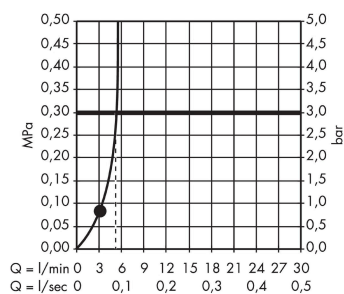

Crometta 85
handdouche 85 1jet EcoSmart+
 Finish: **chrom** Artikelnummer: **28561000**

Beschrijving

- diameter douchekop 85 mm
- normale straal
- maximale doorstroomhoeveelheid bij 3 bar: 6 l/min
- met interne watervoering
- afspoelbare zeefafdichting
- EU taxonomie: max 6l/min - draagt substantieel bij aan duurzaamheid
- Kiwa K6053_Showers EN1112

Artikeldetails

Vrijblijvende advies verkoopprijs excl. BTW	31,70 €
Vrijblijvende advies verkoopprijs incl. BTW	38,36 €

Technologie

Productfoto

Maattekening

Doorstroomdiagram

De verbruikswaarden werden in overeenstemming met de praktijk met de bijbehorende armaturen (thermostaat/mengkraan/inbouwventiel) gemeten.