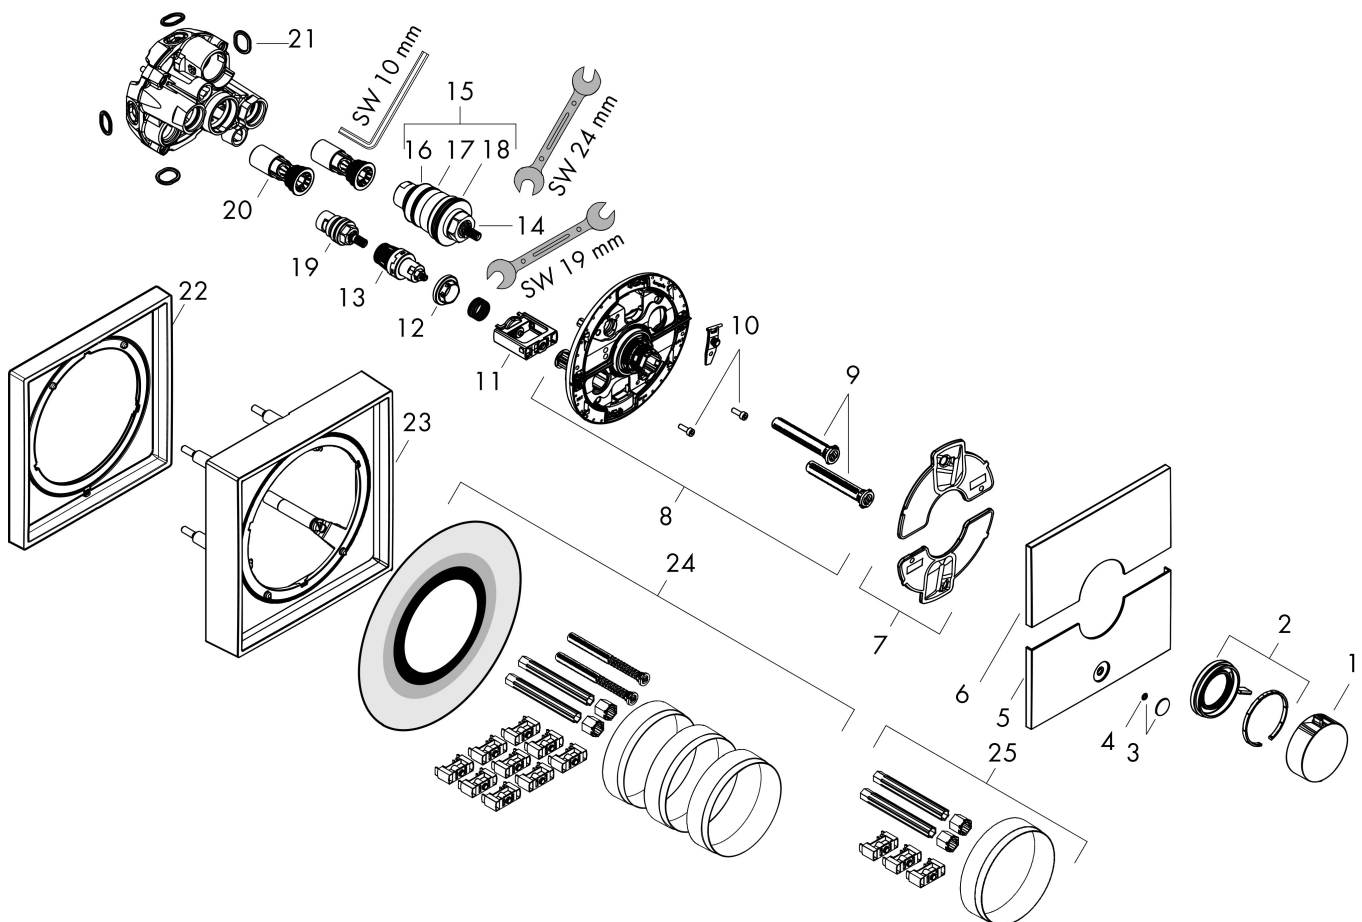

- comfortabel in-/uitschakelen van douches met grote Select-knop
- waterhoeveelheidsregeling met stop-functie
- thermostaatkardoes, start-/stopkraan
- maximale doorstroomhoeveelheid bij 1 bar: 18,5 l/min
- maximale doorstroomhoeveelheid bij 3 bar: 32,8 l/min
- doorstroomhoeveelheid bovenste uitloop: 23 l/min
- waterdoorstroom onderuitgang: 23 l/min
- rozet kan worden uitgelijnd met +/- 3°
- eenvoudige installatie dankzij voorgemonteerd functieblok van het inbouwdeel
- Veiligheidsblokkering bij 40°C
- temperatuurbegrenzing instelbaar
- de thermostaat biedt de mogelijkheid tot thermische desinfectie
- materiaal knop: metaal
- materiaal grepen: metaal
- aansluiting: inbouwdeel iBox universal 2 (# 01500180)
- thermostaat wordt geleverd met knoppen Rain klein, Rain groot, handdouche, Waterval, bad

Benodigde onderdelen

Product foto	Artikelnaam	Art.nr.	Prijs
	hansgrohe Inbouwdeel	01500180	130,00

Merk hansgrohe
 Artikelnaam **ShowSelect Comfort E** thermostaat inbouw voor 1 functie en extra uitgang
 Art.nr. 15575340
 Oppervlakte Brushed Black Chrome
 Netto prijs 1.067,04 EUR

Stroomschema

Merk	hansgrohe
Artikelnaam	ShowSelect Comfort E thermostaat inbouw voor 1 functie en extra uitgang
Art.nr.	15575340
Oppervlakte	Brushed Black Chrome
Netto prijs	1.067,04 EUR

Explosietekening voor bouwjaar: >09/23