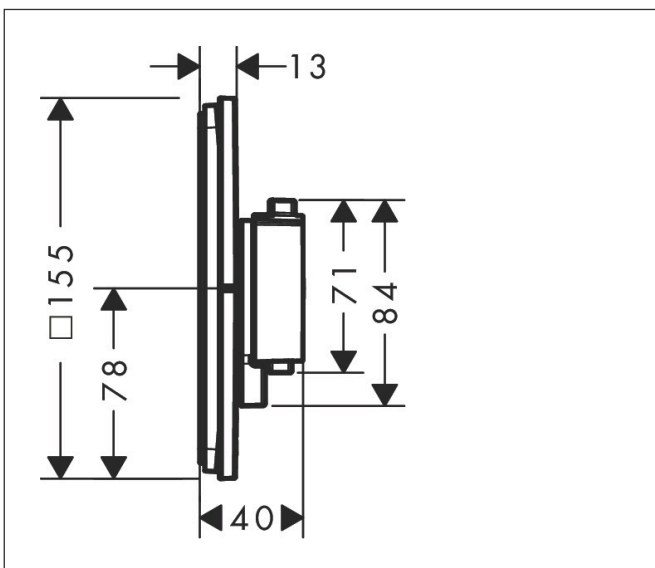

Merk hansgrohe
 Artikelnaam **ShowrSelect Comfort E** thermostaat inbouw voor 1 functie en extra uitgang
 Art.nr. 15575340
 Oppervlakte Brushed Black Chrome
 Netto prijs 1.067,04 EUR

Product foto

Kenmerken

- comfortabel in-/uitschakelen van douches met grote Select-knop
- waterhoeveelheidsregeling met stop-functie
- thermostaatkardoes, start-/stopkraan
- maximale doorstroomhoeveelheid bij 1 bar: 18,5 l/min
- maximale doorstroomhoeveelheid bij 3 bar: 32,8 l/min
- doorstroomhoeveelheid bovenste uitloop: 23 l/min
- waterdoorstroom onderuitgang: 23 l/min
- rozet kan worden uitgelijnd met +/- 3°
- eenvoudige installatie dankzij voorgemonteerd functieblok van het inbouwdeel
- Veiligheidsblokkering bij 40°C
- temperatuurbegrenzing instelbaar
- de thermostaat biedt de mogelijkheid tot thermische desinfectie
- materiaal knop: metaal
- materiaal grepen: metaal
- aansluiting: inbouwdeel iBox universal 2 (# 01500180)
- thermostaat wordt geleverd met knoppen Rain klein, Rain groot, handdouche, Waterval, bad

Maat tekeningen

Technologie

Certificaat

Merk hansgrohe
 Artikelnaam **ShowSelect Comfort E** thermostaat inbouw voor 1 functie en extra uitgang
 Art.nr. 15575340
 Oppervlakte Brushed Black Chrome
 Netto prijs 1.067,04 EUR