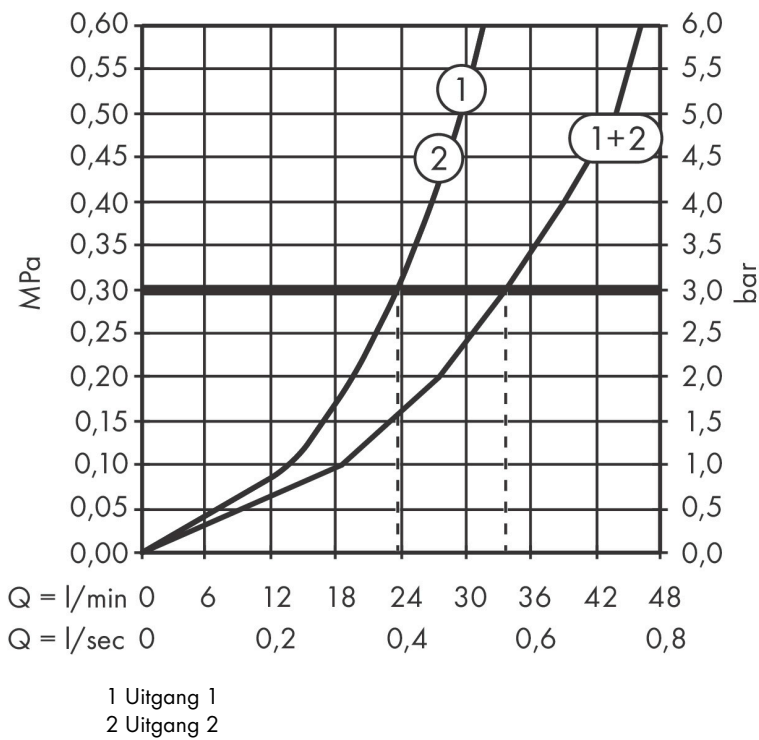

Merk hansgrohe
Artikelnaam **ShowSelect Comfort E** thermostaat inbouw voor 1 functie en extra uitgang
Art.nr. 15575340
Oppervlakte Brushed Black Chrome
Netto prijs 1.067,04 EUR

Stroomschema