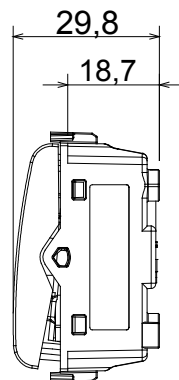

DIMENSIONAL