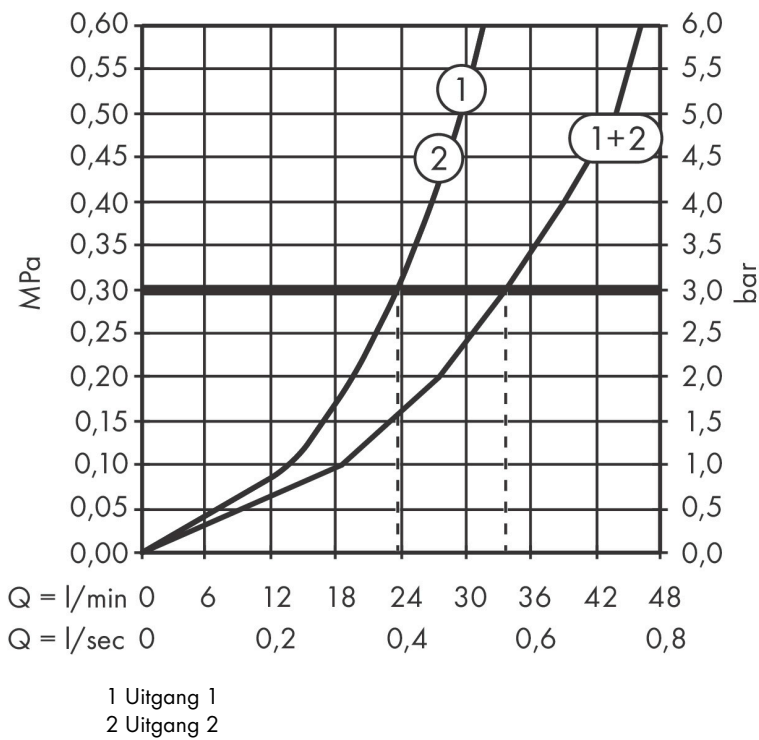

Merk hansgrohe
Artikelnaam **ShowSelect Comfort E** thermostaat inbouw voor 1 functie en extra uitgang
Art.nr. 15575670
Oppervlakte mat zwart
Netto prijs 996,32 EUR

Stroomschema