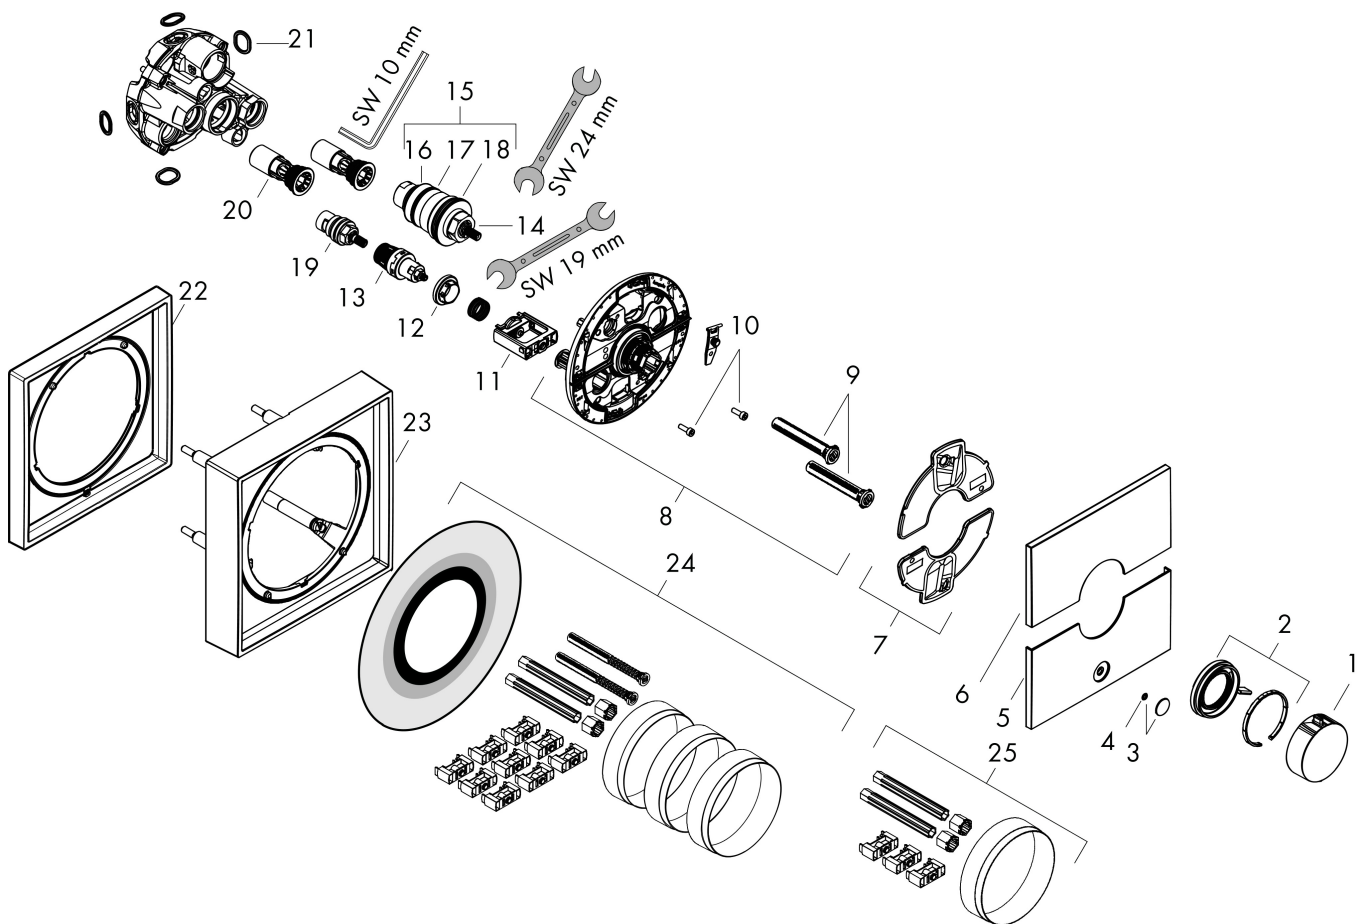

Merk	hansgrohe
Artikelnaam	ShowerSelect Comfort E thermostaat inbouw voor 1 functie en extra uitgang
Art.nr.	15575670
Oppervlakte	mat zwart
Netto prijs	996,32 EUR

Explosietekening voor bouwjaar: >09/23