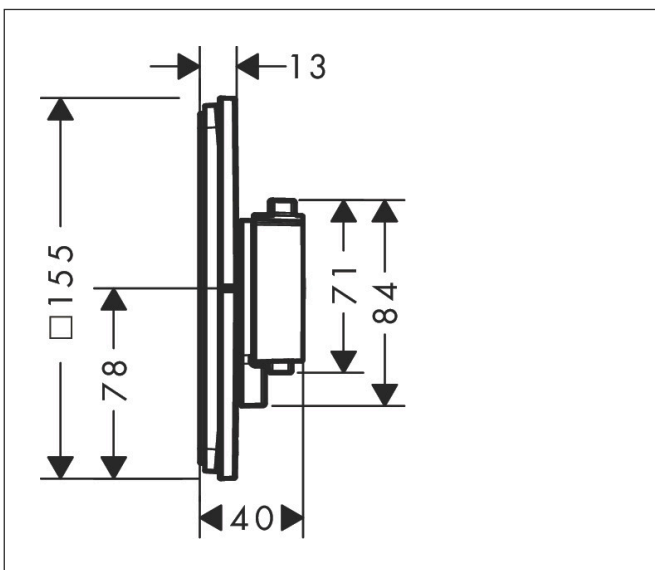

Merk	hansgrohe
Artikelnaam	ShowrSelect Comfort E thermostaat inbouw voor 1 functie en extra uitgang
Art.nr.	15575670
Oppervlakte	mat zwart
Netto prijs	996,32 EUR

Product foto

Maat tekeningen

Kenmerken

- comfortabel in-/uitschakelen van douches met grote Select-knop
- waterhoeveelheidsregeling met stop-functie
- thermostaatkardoes, start-/stopkraan
- maximale doorstroomhoeveelheid bij 1 bar: 18,5 l/min
- maximale doorstroomhoeveelheid bij 3 bar: 32,8 l/min
- doorstroomhoeveelheid bovenste uitloop: 23 l/min
- waterdoorstroom onderuitgang: 23 l/min
- rozet kan worden uitgelijnd met +/- 3°
- eenvoudige installatie dankzij voorgemonteerd functieblok
- grepen altijd op dezelfde hoogte ongeacht de installatiediepte van het inbouwdeel
- Veiligheidsblokkering bij 40°C
- temperatuurbegrenzing instelbaar
- de thermostaat biedt de mogelijkheid tot thermische desinfectie
- materiaal knop: metaal
- materiaal grepen: metaal
- aansluiting: inbouwdeel iBox universal 2 (# 01500180)
- thermostaat wordt geleverd met knoppen Rain klein, Rain groot, handdouche, Waterval, bad