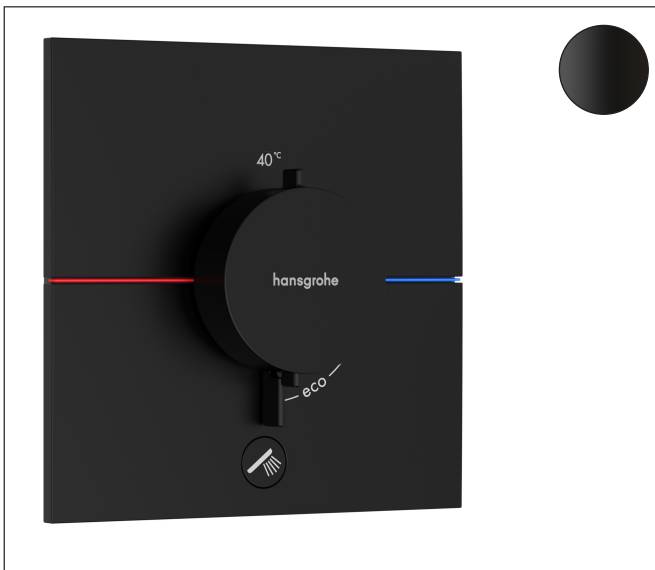

Merk	hansgrohe
Artikelnaam	ShowrSelect Comfort E thermostaat inbouw voor 1 functie en extra uitgang
Art.nr.	15575670
Oppervlakte	mat zwart
Netto prijs	996,32 EUR

Product foto

Maat tekeningen

Kenmerken

- comfortabel in-/uitschakelen van douches met grote Select-knop
- waterhoeveelheidsregeling met stop-functie
- thermostaatkardoes, start-/stopkraan
- maximale doorstroomhoeveelheid bij 1 bar: 18,5 l/min
- maximale doorstroomhoeveelheid bij 3 bar: 32,8 l/min
- doorstroomhoeveelheid bovenste uitloop: 23 l/min
- waterdoorstroom onderuitgang: 23 l/min
- rozet kan worden uitgelijnd met +/- 3°
- eenvoudige installatie dankzij voorgemonteerd functieblok
- grepen altijd op dezelfde hoogte ongeacht de installatiediepte van het inbouwdeel
- Veiligheidsblokkering bij 40°C
- temperatuurbegrenzing instelbaar
- de thermostaat biedt de mogelijkheid tot thermische desinfectie
- materiaal knop: metaal
- materiaal grepen: metaal
- aansluiting: inbouwdeel iBox universal 2 (# 01500180)
- thermostaat wordt geleverd met knoppen Rain klein, Rain groot, handdouche, Waterval, bad

Technologie

Certificaat

Merk hansgrohe
 Artikelnaam **ShowSelect Comfort E** thermostaat inbouw voor 1 functie en extra uitgang
 Art.nr. 15575670
 Oppervlakte mat zwart
 Netto prijs 996,32 EUR

Benodigde onderdelen

Product foto	Artikelnaam	Art.nr.	Prijs
	hansgrohe Inbouwdeel	01500180	130,00

Merk hansgrohe
 Artikelnaam **ShowSelect Comfort E** thermostaat inbouw voor 1 functie en extra uitgang
 Art.nr. 15575670
 Oppervlakte mat zwart
 Netto prijs 996,32 EUR