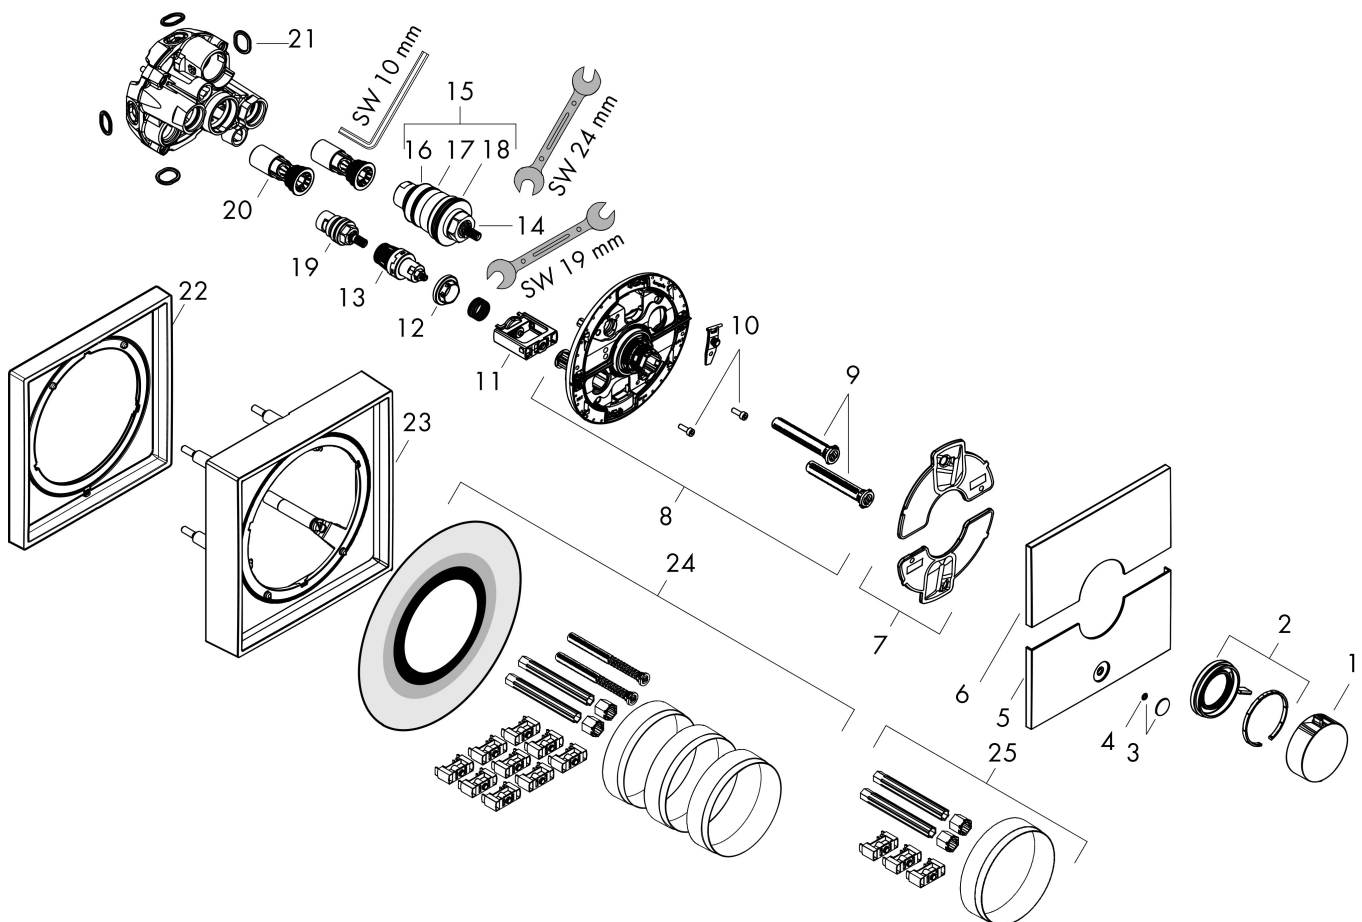

Merk	hansgrohe
Artikelnaam	ShowerSelect Comfort E thermostaat inbouw voor 1 functie en extra uitgang
Art.nr.	15575700
Oppervlakte	mat wit
Netto prijs	996,32 EUR

Explosietekening voor bouwjaar: >09/23