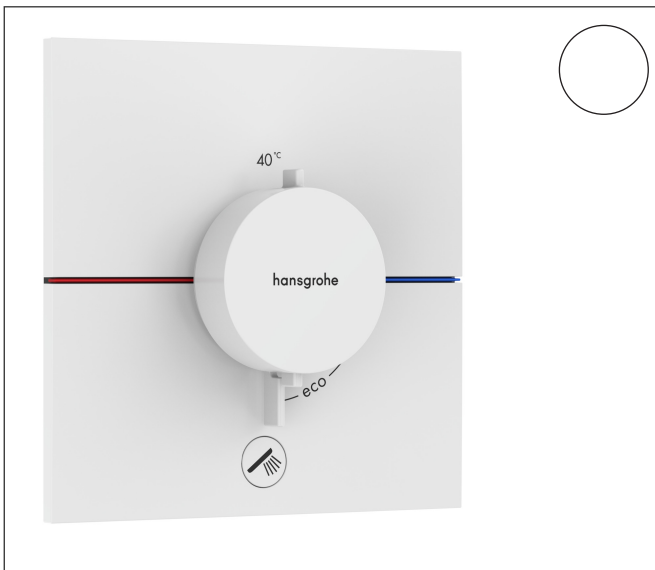

Merk	hansgrohe
Artikelnaam	ShowrSelect Comfort E thermostaat inbouw voor 1 functie en extra uitgang
Art.nr.	15575700
Oppervlakte	mat wit
Netto prijs	996,32 EUR

Product foto