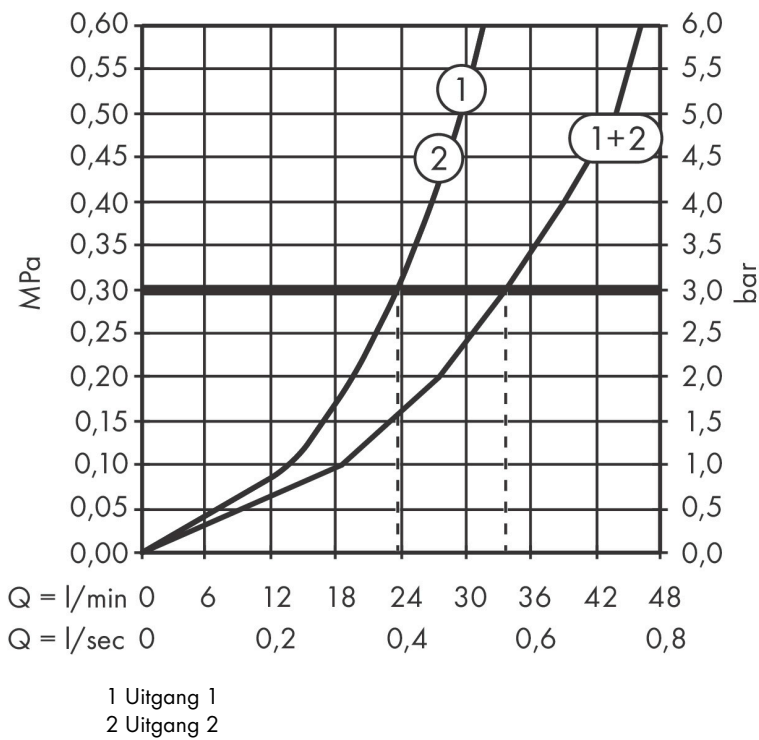

Merk hansgrohe
Artikelnaam **ShowSelect Comfort E** thermostaat inbouw voor 1 functie en extra uitgang
Art.nr. 15575700
Oppervlakte mat wit
Netto prijs 996,32 EUR

Stroomschema