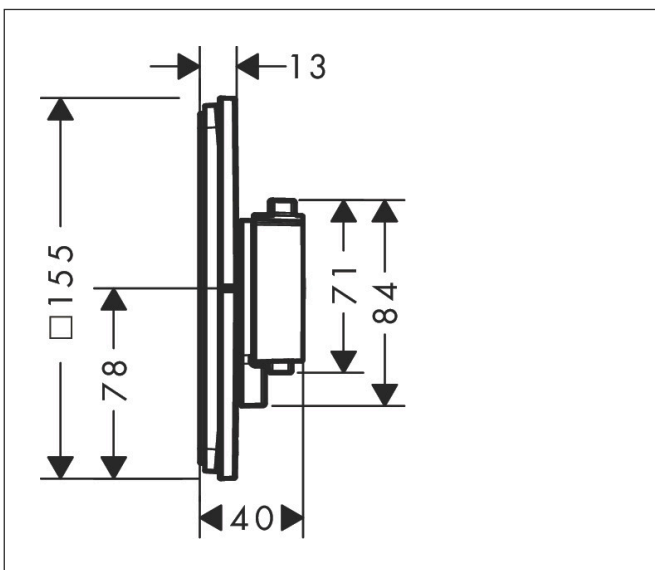

## Maat tekeningen

## Kenmerken

- comfortabel in-/uitschakelen van douches met grote Select-knop
- waterhoeveelheidsregeling met stop-functie
- thermostaatkardoes, start-/stopkraan
- maximale doorstroomhoeveelheid bij 1 bar: 18,5 l/min
- maximale doorstroomhoeveelheid bij 3 bar: 32,8 l/min
- doorstroomhoeveelheid bovenste uitloop: 23 l/min
- waterdoorstroom onderuitgang: 23 l/min
- rozet kan worden uitgelijnd met +/- 3°
- eenvoudige installatie dankzij voorgemonteerd functieblok
- grepen altijd op dezelfde hoogte ongeacht de installatiediepte van het inbouwdeel
- Veiligheidsblokkering bij 40°C
- temperatuurbegrenzing instelbaar
- de thermostaat biedt de mogelijkheid tot thermische desinfectie
- materiaal knop: metaal
- materiaal grepen: metaal
- aansluiting: inbouwdeel iBox universal 2 (# 01500180)
- thermostaat wordt geleverd met knoppen Rain klein, Rain groot, handdouche, Waterval, bad