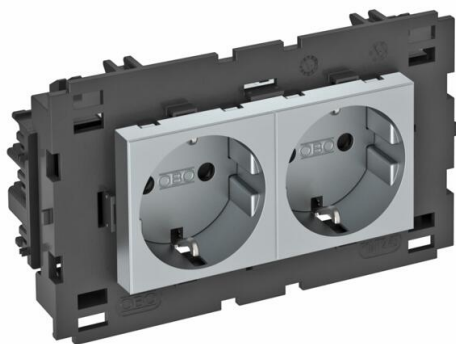

Technisch specificatieblad

Contactdoos 0°, Connect 80, met randaarde, 2-voudig

Artikelnummer: 6120442

Contactdoos met randaarde (niet geschikt voor gebruik in België), zij-aansluiting 2-voudig 0°, met verhoogde aanraakbeveiliging, met steekklemmen, 2-polig, 16 A, 250 V~, met verbindingklemmen conform IEC 60884-1, geschikt voor de inbouw in wandgoten Rapid 80. Voor installatie in Rapid 45-goten, wandgoten, energiezuilen, ondervloersystemen en Deskboxen.

PC Polycarbonaat

Stamgegevens

Artikelnummer	6120442
Type	STD-D0C8 AL2
Omschrijving 1	Contactdoos, 2-vdg, 0°
Omschrijving 2	moduul-45 met zij aansluiting
Fabrikant	OBO
Dimensie	250V, 10/16A
Kleur	aluminium gelakt
Materiaal	Polycarbonaat
Kleinste verkoop-eenheid	1
Eenheid van hoeveelheid	Stuk
Gewicht	13 kg
Eenheid gewicht	kg/100 st.
CO2-voetafdruk (GWP) van wieg tot poort	0,6767 kg CO2e / 1 Stuk

Technisch specificatieblad

Contactdoos 0°, Connect 80, met randaarde, 2-voudig

Artikelnummer: 6120442

Afmetingen

Breedte	131 mm
Hoogte	76 mm

Technische gegevens

Afdekking	Centraalplaat
Afsluitbaar	nee
Aansluittype	Steekklem
Aantal eenheden	2
Aantal modules (bij modulaire constructie)	0
Aantal contactdozen schakelbaar	0
Aantal polen	2
Opdruk/markering	zonder opdruk
Uitvoering	2-voudig 0°
Uitvoering van de oppervlakken	mat
Uitvoering	SCHUKO
Uitwerpmechanisme	nee
Type bevestiging	Vastklikken
Labelplaatje	nee
Bedrijfstemperatuur max.	40 °C
Bedrijfstemperatuur min.	-5 °C
verhoogde contactbescherming	ja
Spanningsbeveiliging voor verzwaarde omstandigheden (conform VDE)	nee
Reserve	nee
Halogeenvrij	ja
Geïsoleerde inbouw	nee
Klapdeksel	nee
Codering	nee
Controlelampje	nee
Met Aan/Uit-schakelaar	nee
Met fijnzekering	nee
Met functieverlichting	nee
Met oriëntatielicht	nee
Montagetype	Installatiekanaal
Nominale spanning	250 V
Nominale stroom	16 A