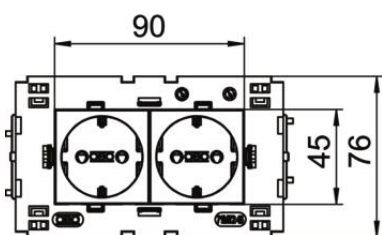

Technisch specificatieblad

Contactdoos 0°, Connect 80, met randaarde, 2-voudig

Artikelnummer: 6120442

Contactdoos met randaarde (niet geschikt voor gebruik in België), zij-aansluiting 2-voudig 0°, met verhoogde aanraakbeveiliging, met steekklemmen, 2-polig, 16 A, 250 V~, met verbindingklemmen conform IEC 60884-1, geschikt voor de inbouw in wandgoten Rapid 80. Voor installatie in Rapid 45-goten, wandgoten, energiezuilen, ondervloersystemen en Deskboxen.

PC Polycarbonaat

Stamgegevens

Artikelnummer	6120442
Type	STD-D0C8 AL2
Omschrijving 1	Contactdoos, 2-vdg, 0°
Omschrijving 2	moduul-45 met zij aansluiting
Fabrikant	OBO
Dimensie	250V, 10/16A
Kleur	aluminium gelakt
Materiaal	Polycarbonaat
Kleinste verkoop-eenheid	1
Eenheid van hoeveelheid	Stuk
Gewicht	13 kg
Eenheid gewicht	kg/100 st.
CO2-voetafdruk (GWP) van wieg tot poort	0,6767 kg CO2e / 1 Stuk

Technisch specificatieblad

Contactdoos 0°, Connect 80, met randaarde, 2-voudig

Artikelnummer: 6120442

Afmetingen

Breedte	131 mm
Hoogte	76 mm

Technische gegevens

Afdekking	Centraalplaat
Afsluitbaar	nee
Aansluittype	Steekklem
Aantal eenheden	2
Aantal modules (bij modulaire constructie)	0
Aantal contactdozen schakelbaar	0
Aantal polen	2
Opdruk/markering	zonder opdruk
Uitvoering	2-voudig 0°
Uitvoering van de oppervlakken	mat
Uitvoering	SCHUKO
Uitwerpmechanisme	nee
Type bevestiging	Vastklikken
Labelplaatje	nee
Bedrijfstemperatuur max.	40 °C
Bedrijfstemperatuur min.	-5 °C
verhoogde contactbescherming	ja
Spanningsbeveiliging voor verzwaarde omstandigheden (conform VDE)	nee
Reserve	nee
Halogeenvrij	ja
Geïsoleerde inbouw	nee
Klapdeksel	nee
Codering	nee
Controlelampje	nee
Met Aan/Uit-schakelaar	nee
Met fijnzekering	nee
Met functieverlichting	nee
Met oriëntatielicht	nee
Montagetype	Installatiekanaal
Nominale spanning	250 V
Nominale stroom	16 A