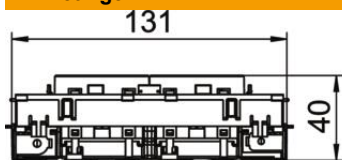

Technisch specificatieblad

Contactdoos 0°, Connect 80, met randaarde, 2-voudig

Artikelnummer: 6120442

Contactdoos met randaarde (niet geschikt voor gebruik in België), zij-aansluiting 2-voudig 0°, met verhoogde aanraakbeveiliging, met steekklemmen, 2-polig, 16 A, 250 V~, met verbindingklemmen conform IEC 60884-1, geschikt voor de inbouw in wandgoten Rapid 80. Voor installatie in Rapid 45-goten, wandgoten, energiezuilen, ondervloersystemen en Deskboxen.

PC Polycarbonaat

Stamgegevens

Artikelnummer	6120442
Type	STD-D0C8 AL2
Omschrijving 1	Contactdoos, 2-vdg, 0°
Omschrijving 2	moduul-45 met zij aansluiting
Fabrikant	OBO
Dimensie	250V, 10/16A
Kleur	aluminium gelakt
Materiaal	Polycarbonaat
Kleinste verkoop-eenheid	1
Eenheid van hoeveelheid	Stuk
Gewicht	13 kg
Eenheid gewicht	kg/100 st.
CO2-voetafdruk (GWP) van wieg tot poort	0,6767 kg CO2e / 1 Stuk

Technisch specificatieblad

Contactdoos 0°, Connect 80, met randaarde, 2-voudig

Artikelnummer: 6120442

Afmetingen

Breedte	131 mm
Hoogte	76 mm

Technische gegevens

Afdekking	Centraalplaat
Afsluitbaar	nee
Aansluittype	Steekklem
Aantal eenheden	2
Aantal modules (bij modulaire constructie)	0
Aantal contactdozen schakelbaar	0
Aantal polen	2
Opdruk/markering	zonder opdruk
Uitvoering	2-voudig 0°
Uitvoering van de oppervlakken	mat
Uitvoering	SCHUKO
Uitwerpmechanisme	nee
Type bevestiging	Vastklikken
Labelplaatje	nee
Bedrijfstemperatuur max.	40 °C
Bedrijfstemperatuur min.	-5 °C
verhoogde contactbescherming	ja
Spanningsbeveiliging voor verzwaarde omstandigheden (conform VDE)	nee
Reserve	nee
Halogeenvrij	ja
Geïsoleerde inbouw	nee
Klapdeksel	nee
Codering	nee
Controlelampje	nee
Met Aan/Uit-schakelaar	nee
Met fijnzekering	nee
Met functieverlichting	nee
Met oriëntatielicht	nee
Montagetype	Installatiekanaal
Nominale spanning	250 V
Nominale stroom	16 A