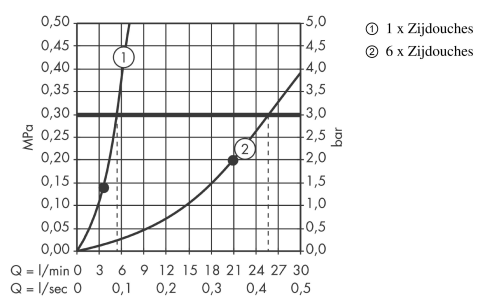

Doorstroombiagram

De verbruikswaarden werden in overeenstemming met de praktijk met de bijbehorende armaturen (thermostaat/mengkraan/inbouwventiel) gemeten.