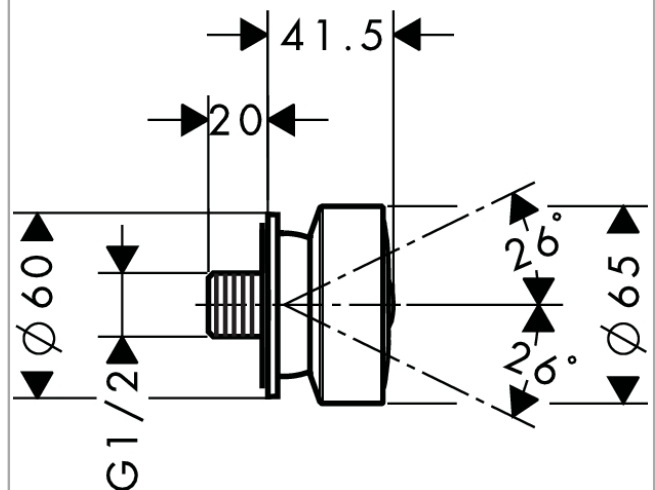

Maattekening