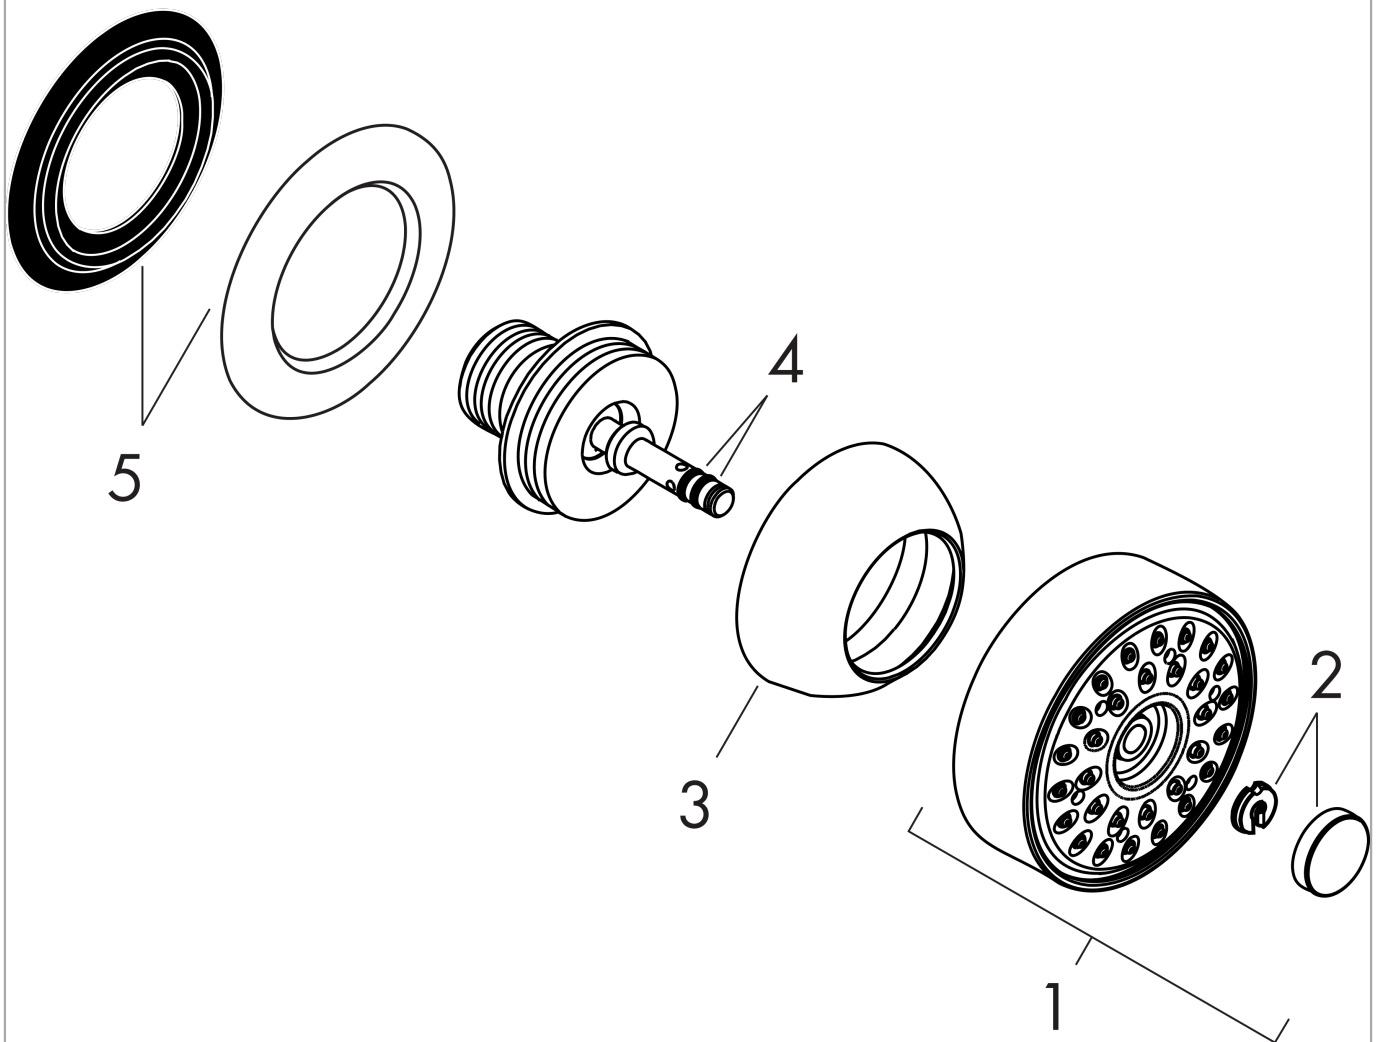

### Beschrijving

- straalplaatoppervlak: 65 mm
- Rain
- oppervlak straalplaat: grijs
- hoek zijdouche verstelbaar
- materiaal: metaal
- EU taxonomie: max 6l/min - draagt substantieel bij aan duurzaamheid

### Maattekening

### Doorstroombiagram

De verbruikswaarden werden in overeenstemming met de praktijk met de bijbehorende armaturen (thermostaat/mengkraan/inbouwventiel) gemeten.

**zijdouche 1jet rond**

Finish: **chrom** Artikelnummer: **28464000**

**Explosietekening**

Bouwjaar: >03/07

**zijdouche 1jet rond**Finish: **chrom** Artikelnummer: **28464000****Reserveonderdelenlijst**

Bouwjaar: &gt;03/07

<b>Regel</b>	<b>Beschrijving</b>	<b>Artikelnummer</b>	<b>Prijs incl. BTW</b>	<b>VE</b>
1	straalschijf compl.	98859000	70,30 €	1
2	deksel	98943000	8,11 €	1
3	Inbouwdelen	97521000	17,91 €	1
4	O-ring 3x1,5	98104000	2,90 €	1
5	rozet	95060000	17,91 €	1