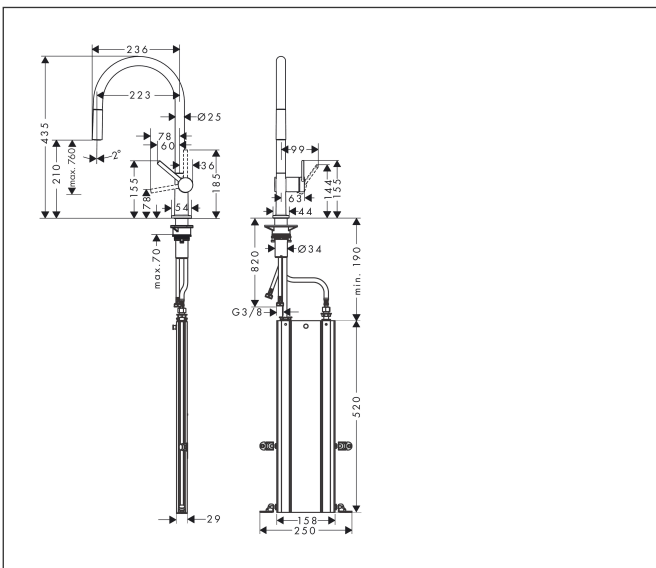

Maat tekeningen

Kenmerken

- bestaat uit: ééngreeps keukenkraan, slangbox
- draaibereik verstelbaar in vier stappen 60°, 110°, 150° of 360°
- normale straal
- maximale doorstroomhoeveelheid bij 3 bar: 7 l/min
- keramisch kardoes
- eenvoudige montage dankzij de G 3/8 flexibele aansluitslangen
- met sBox voor vrije en soepele geleiding van de slang
- verlengstuk lengte tot 76 cm
- boren van een kraangat Ø 35 vereist

Technologie

Straalsoorten