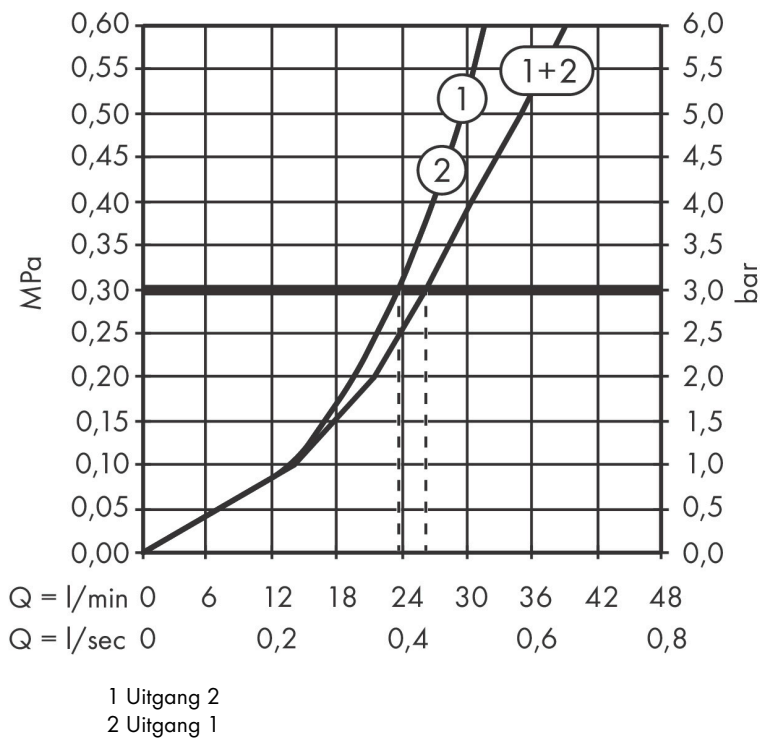

Merk hansgrohe
Artikelnaam **ShowSelect Comfort E** thermostaat inbouw voor 2 functies met geïntegreerde
zekerheidscombinatie volgens EN1717
Art.nr. 15578140
Oppervlakte Brushed Bronze
Netto prijs 1.331,20 EUR

Stroomschema