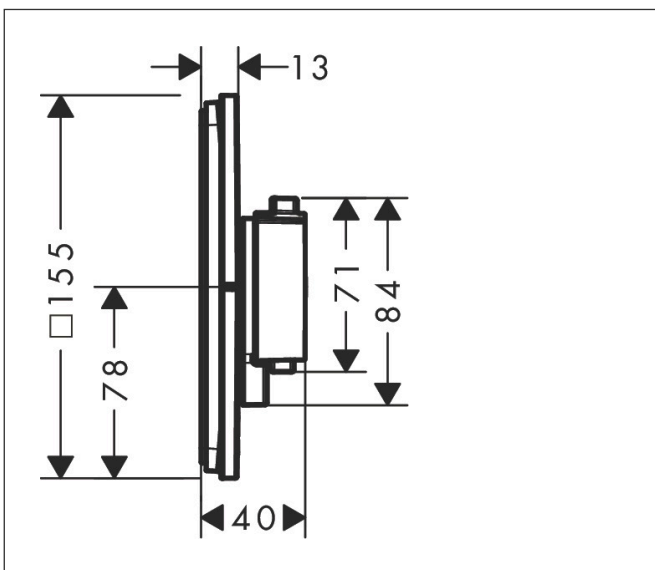

Merk	hansgrohe
Artikelnaam	ShowrSelect Comfort E thermostaat inbouw voor 2 functies met geïntegreerde zekerheidscombinatie volgens EN1717
Art.nr.	15578140
Oppervlakte	Brushed Bronze
Netto prijs	1.331,20 EUR

Product foto

Maat tekeningen

Kenmerken

- gelijktijdig gebruik van verschillende functies
- comfortabel in-/uitschakelen van douches met grote Select-knop
- waterhoeveelheidsregeling met stop-functie
- thermostaatkardoes, start-/stopkraan
- maximale doorstroomhoeveelheid bij 1 bar: 14 l/min
- maximale doorstroomhoeveelheid bij 3 bar: 26 l/min
- doorstroomhoeveelheid bovenste uitloop: 23 l/min
- waterdoorstroom onderuitgang: 23 l/min
- vlak rozet voor meer ruimte in de douche
- rozet kan worden uitgelijnd met +/- 3°
- eenvoudige installatie dankzij voormonteerd functieblok
- grepen altijd op dezelfde hoogte ongeacht de installatiediepte van het inbouwdeel
- Veiligheidsblokkering bij 40°C
- temperatuurbegrenzing instelbaar
- de thermostaat biedt de mogelijkheid tot thermische desinfectie
- met geïntegreerde veiligheidscombinatie EN 1717
- materiaal knop: metaal
- materiaal grepen: metaal
- aansluiting: inbouwdeel iBox universal 2 (# 01500180)
- thermostaat wordt geleverd met knoppen Rain klein, Rain groot, handdouche, Waterval, bad

Technologie

Certificaat

Merk	hansgrohe
Artikelnaam	ShowerSelect Comfort E thermostaat inbouw voor 2 functies met geïntegreerde zekerheidscombinatie volgens EN1717
Art.nr.	15578140
Oppervlakte	Brushed Bronze
Netto prijs	1.331,20 EUR