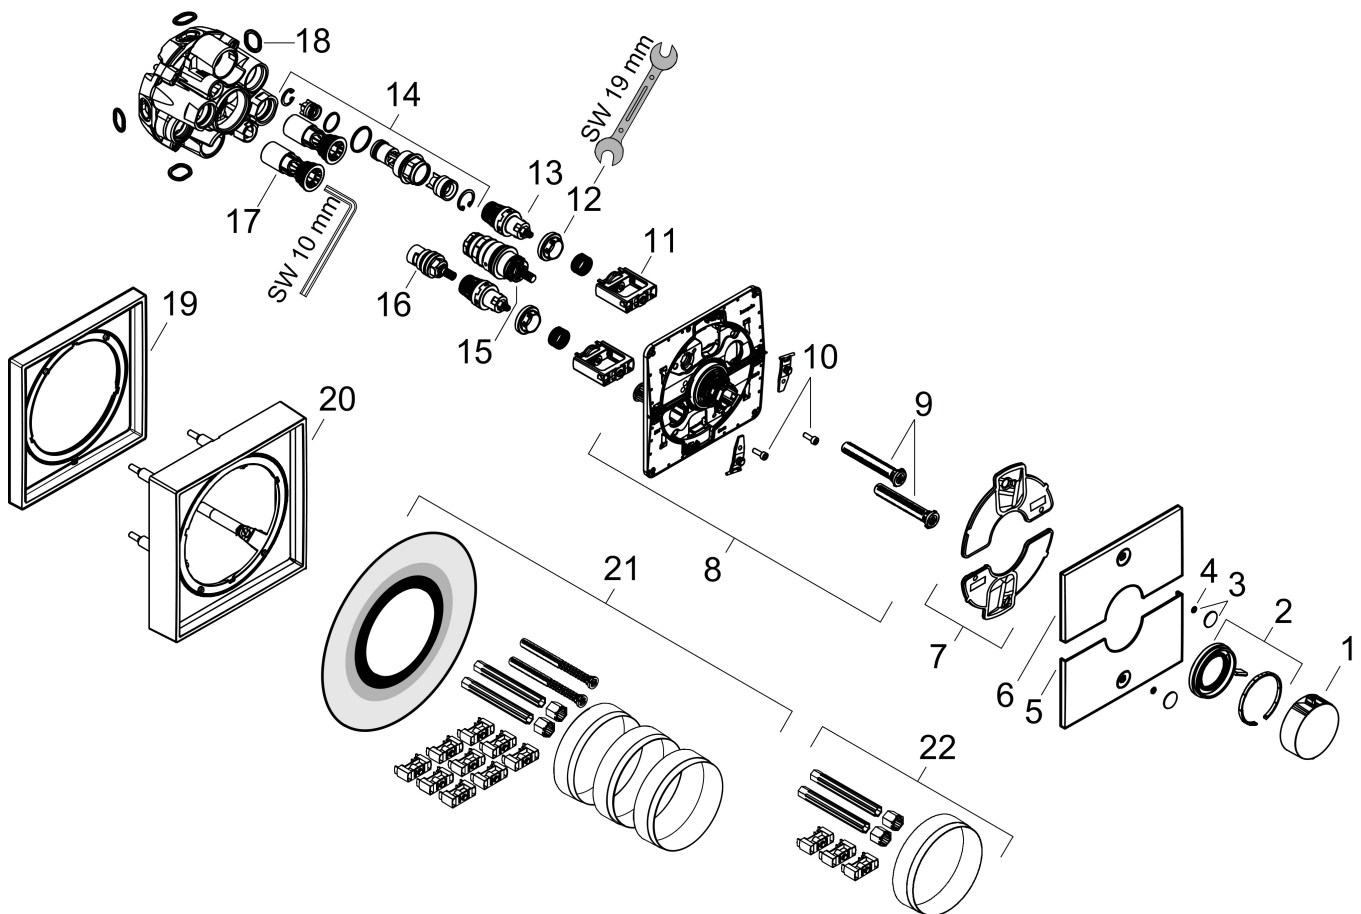

Merk	hansgrohe
Artikelnaam	ShowSelect Comfort E thermostaat inbouw voor 2 functies met geïntegreerde zekerheidscombinatie volgens EN1717
Art.nr.	15578140
Oppervlakte	Brushed Bronze
Netto prijs	1.331,20 EUR

Explosietekening voor bouwjaar: >09/23