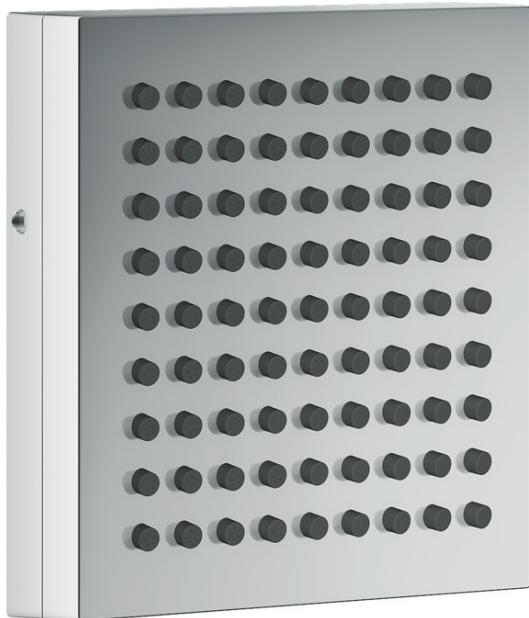

**AXOR ShowerComposition
schouderdouche 110/110 1jet**
Finish: **chrom** Artikelnummer: **12596000**

Beschrijving

- straalplaatoppervlak: 110 x 110 mm
- PowderRain
- hoek van de douche instelbaar (2 mogelijkheden)
- doorstroomhoeveelheid PowderRain-straal bij 3 bar: 6,8 l/min
- materiaal: metaal
- aansluiting: inbouwdeel
- EU taxonomie: max. 8l/min

Artikeldetails

Vrijblijvende advies verkoopprijs excl. BTW	450,00 €
Vrijblijvende advies verkoopprijs incl. BTW	544,50 €

Technologie

Designprijzen

Productfoto