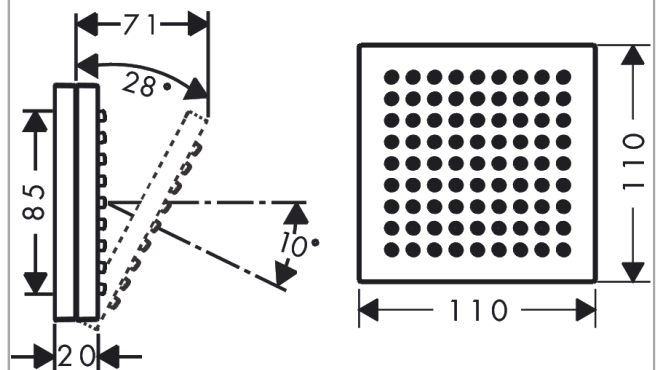

Maattekening