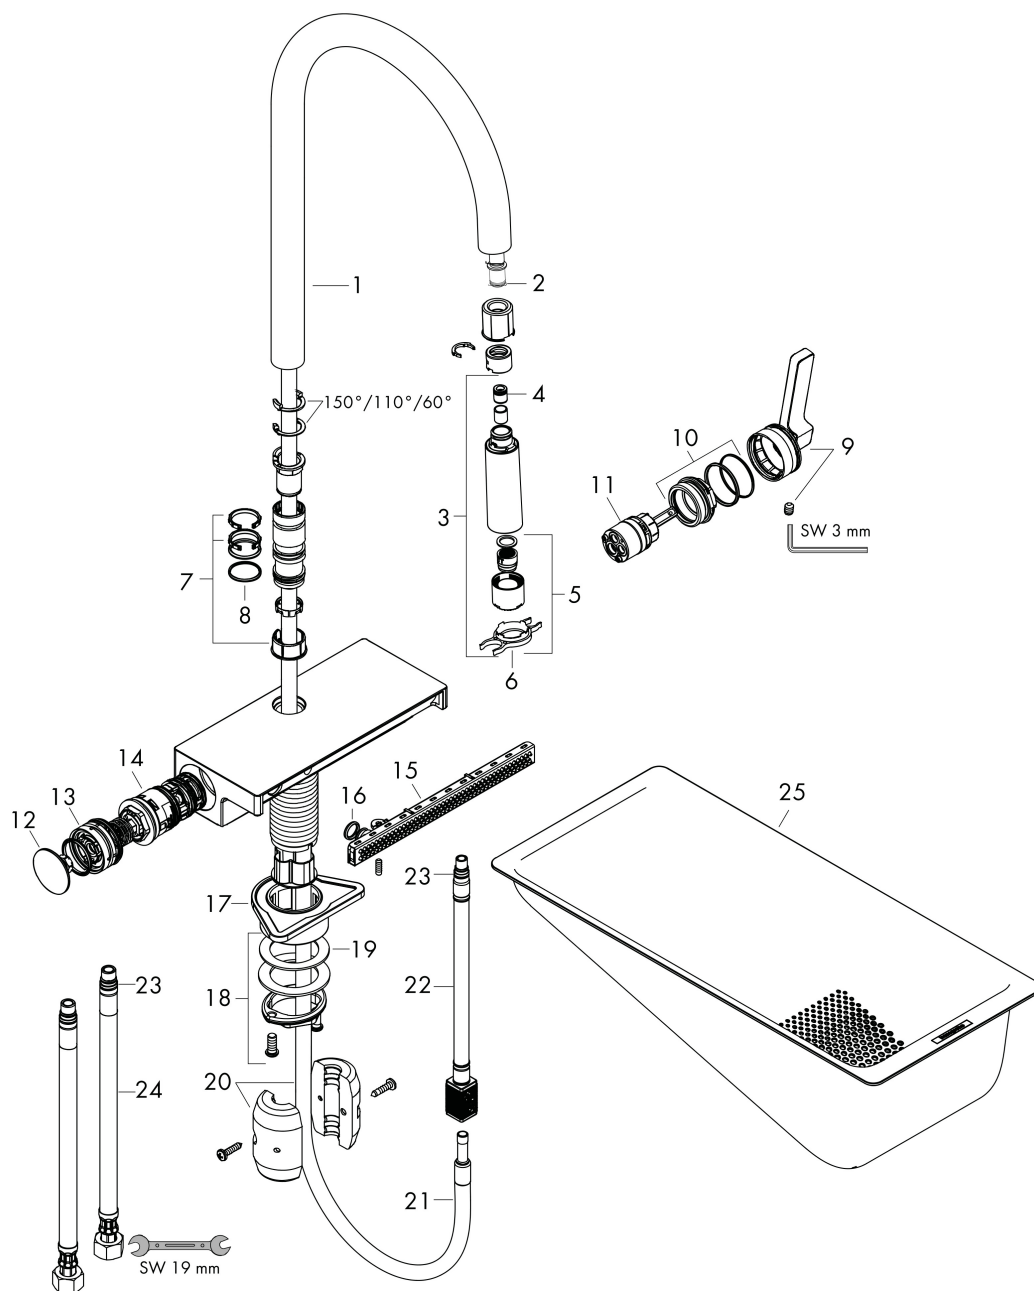

Merk hansgrohe
Artikelnaam **Aquno Select M81** ééngreeps keukenkraan 170, uittrekbare vuistdouche, 3jet
Art.nr. 73837000
Oppervlakte chroom
Netto prijs 804,86 EUR

Explosietekening voor bouwjaar: >12/19

Merk	hansgrohe
Artikelnaam	Aquno Select M81 ééngreeps keukenkraan 170, uittrekbare vuistdouche, 3jet
Art.nr.	73837000
Oppervlakte	chrom
Netto prijs	804,86 EUR

Onderdelen voor bouwjaar: >12/19

Pos	Beschrijving	Art.nr.	Prijs
1	uitloop compl.	93779000	91,50
2	O-ring 8x2	98112000	3,00
3	vuistdouche	93778000	91,50
4	terugslagklep DW 10	96456000	7,70
5	straalschijf	93342000	40,60
6	servicesleutel	95910000	7,70
7	stelringset	98365000	7,70
8	O-ring 19x2	98426000	3,00
9	greep	93776000	91,50
10	moer	92926000	12,70
11	kardoes compl.	93183000	40,60
12	deksel	93777000	64,30
13	veer met huls	93782000	16,60
14	omstelling compl.	93558000	91,50
15	straalschijf compl.	93781000	147,60
16	O-ring 10x2	98170000	3,00
17	bevestigingsmateriaal	97523000	4,80
18	schachtbevestigingsset compl. (speciaal)	93253000	16,60
19	stelring	97548000	3,00
20	gewicht	92500000	32,70
21	slang	93745000	64,30
22	aansluitslang 400 mm M10x1	92914000	52,00
23	O-ring 8x1,75	97827000	3,00
24	aansluitslang 900 mm M10x1 G3/8	93780000	40,60
25	multifunctioneel vergiet	40963000	28,00