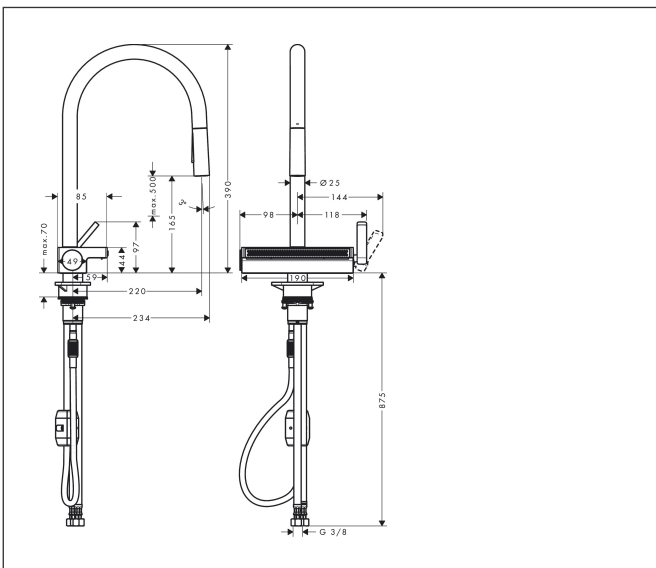

## Kenmerken

- bestaat uit: ééngreeps keukenkraan, multifunctionele zeef
- draaibereik 60°, 110° of 150°, instelbaar in 3 standen
- laminaire straal, douchestraal, SatinFlow
- wisselen tussen de SatinFlow en de uittrekbare vuistdouche met één druk op de knop
- douchestraal kan vastgezet worden, opnieuw normale straal door druk op de knop
- MagFit magnetische douchehouder
- maximale doorstroomhoeveelheid bij 3 bar: 7 l/min
- keramisch kardoes
- eenvoudige montage dankzij de G 3/8 flexibele aansluitslangen
- verlengstuk lengte tot 50 cm
- boren van een kraangat Ø 35 vereist
- advies: boor het kraangat maximaal 50 mm vanaf de achterwand van de spoelbak

## Maat tekeningen