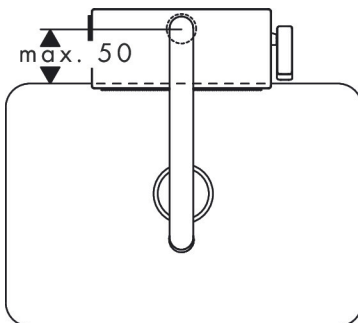

Merk hansgrohe
Artikelnaam **Aquno Select M81** ééngreeps keukenkraan 170, uittrekbare vuistdouche, 3jet
Art.nr. 73837000
Oppervlakte chroom
Netto prijs 804,86 EUR

reddot winner 2020
best of the best

Installatievoorbeelden

i Afmetingen kunnen variëren vanwege keramische toleranties die verband houden met het productieproces.