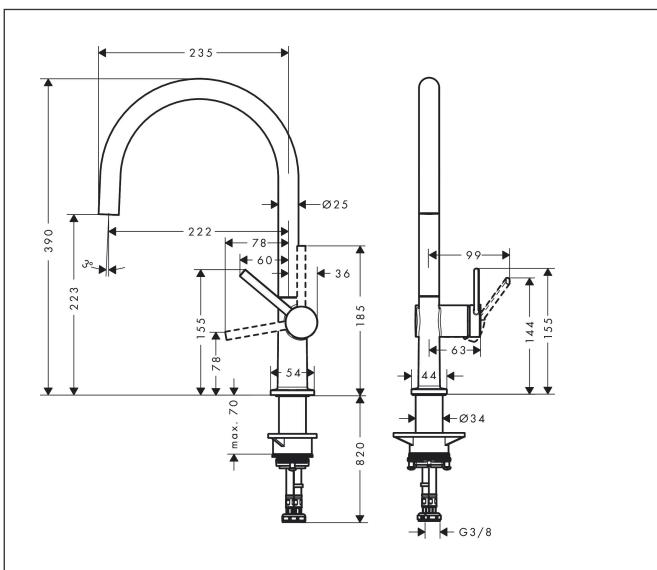

Merk hansgrohe
 Artikelnaam **Talis M54** ééngreeps keukenmengkraan 220
 Art.nr. 72804800
 Oppervlakte rvs look
 Netto prijs 358,27 EUR

Product foto

Kenmerken

- draaibereik verstelbaar in vier stappen 60°, 110°, 150° of 360°
- laminaire straal
- maximale doorstroomhoeveelheid bij 3 bar: 9 l/min
- keramisch kardoos
- eenvoudige montage dankzij de G 3/8 flexibele aansluitlangen
- boren van een kraangat Ø 35 vereist

Maat tekeningen

Technologie

Straalsoorten

Merk hansgrohe
 Artikelnaam **Talis M54** ééngreeps keukenmengkraan 220
 Art.nr. 72804800
 Oppervlakte rvs look
 Netto prijs 358,27 EUR

Stroomschema

Merk	hansgrohe
Artikelnaam	Talis M54 ééngreeps keukenmengkraan 220
Art.nr.	72804800
Oppervlakte	rvs look
Netto prijs	358,27 EUR

Explosietekening voor bouwjaar: >04/21

Merk	hansgrohe
Artikelnaam	Talis M54 ééngreeps keukenmengkraan 220
Art.nr.	72804800
Oppervlakte	rvs look
Netto prijs	358,27 EUR

Onderdelen voor bouwjaar: >04/21

Pos	Beschrijving	Art.nr.	Prijs
1	uitloop compl.	93757800	221,40
2	schroef	94319000	16,60
3	straalschijf	93748000	20,40
4	servicesleutel	93750000	7,70
5	aanslagringset (60° / 110° / 150°)	87681000	7,70
6	O-Ring 14x2,5	98189000	3,00
7	axialring	97558000	3,00
8	greep	93736800	49,10
9	inbusschroef M5x5	98446000	3,00
10	greepstop	93735610	7,70
11	afdekkap	93737800	49,10
12	moer	93738000	40,60
13	kardoes compl.	93760000	78,40
14	O-ring 35x3	98052000	3,00
15	bevestigingsmateriaal	97523000	4,80
16	schachtbevestigingsset compl. (Ø 34)	95049000	12,70
17	stelring	97548000	3,00
18	aansluitslang 900 mm M8x0,75 G3/8	93746000	32,70
19	O-ring 6,6x1,6	93019000	3,00