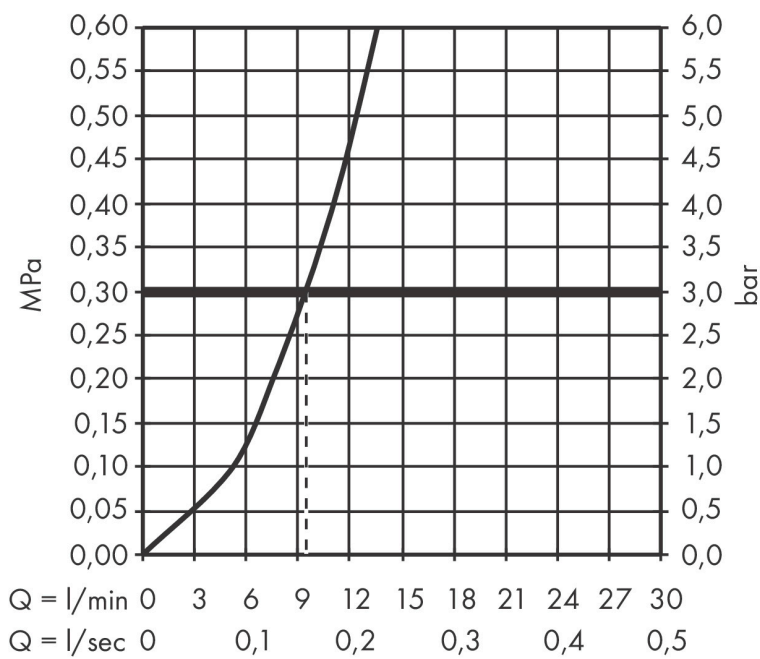

Merk hansgrohe
 Artikelnaam **Talis M54** ééngreeps keukenmengkraan 220
 Art.nr. 72804800
 Oppervlakte rvs look
 Netto prijs 358,27 EUR

Product foto

Kenmerken

- draaibereik verstelbaar in vier stappen 60°, 110°, 150° of 360°
- laminaire straal
- maximale doorstroomhoeveelheid bij 3 bar: 9 l/min
- keramisch kardoos
- eenvoudige montage dankzij de G 3/8 flexibele aansluitlangen
- boren van een kraangat Ø 35 vereist

Maat tekeningen

Technologie

Straalsoorten

Merk hansgrohe
 Artikelnaam **Talis M54** ééngreeps keukenmengkraan 220
 Art.nr. 72804800
 Oppervlakte rvs look
 Netto prijs 358,27 EUR

Stroomschema

Merk	hansgrohe
Artikelnaam	Talis M54 ééngreeps keukenmengkraan 220
Art.nr.	72804800
Oppervlakte	rvs look
Netto prijs	358,27 EUR

Explosietekening voor bouwjaar: >04/21

Merk	hansgrohe
Artikelnaam	Talis M54 ééngreeps keukenmengkraan 220
Art.nr.	72804800
Oppervlakte	rvs look
Netto prijs	358,27 EUR

Onderdelen voor bouwjaar: >04/21

Pos	Beschrijving	Art.nr.	Prijs
1	uitloop compl.	93757800	221,40
2	schroef	94319000	16,60
3	straalschijf	93748000	20,40
4	servicesleutel	93750000	7,70
5	aanslagringset (60° / 110° / 150°)	87681000	7,70
6	O-Ring 14x2,5	98189000	3,00
7	axialring	97558000	3,00
8	greep	93736800	49,10
9	inbusschroef M5x5	98446000	3,00
10	greepstop	93735610	7,70
11	afdekkap	93737800	49,10
12	moer	93738000	40,60
13	kardoes compl.	93760000	78,40
14	O-ring 35x3	98052000	3,00
15	bevestigingsmateriaal	97523000	4,80
16	schachtbevestigingsset compl. (Ø 34)	95049000	12,70
17	stelring	97548000	3,00
18	aansluitslang 900 mm M8x0,75 G3/8	93746000	32,70
19	O-ring 6,6x1,6	93019000	3,00