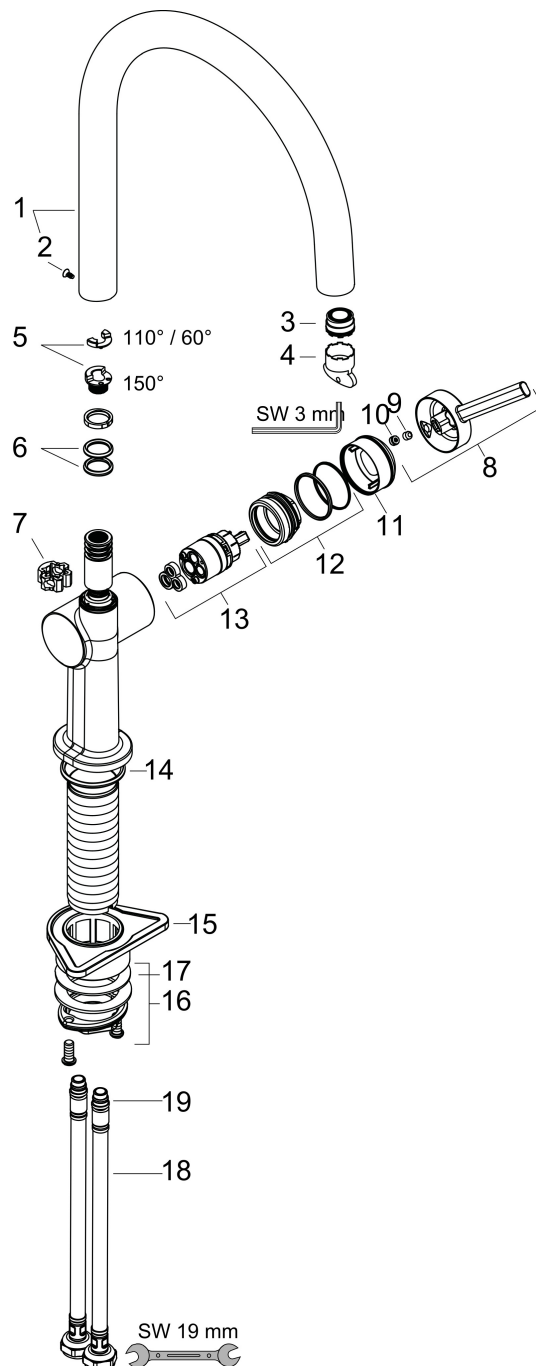

Merk hansgrohe
 Artikelnaam **Talis M54** ééngreeps keukenmengkraan 220
 Art.nr. 72804800
 Oppervlakte rvs look
 Netto prijs 358,27 EUR

Product foto

Kenmerken

- draaibereik verstelbaar in vier stappen 60°, 110°, 150° of 360°
- laminaire straal
- maximale doorstroomhoeveelheid bij 3 bar: 9 l/min
- keramisch kardoos
- eenvoudige montage dankzij de G 3/8 flexibele aansluitlangen
- boren van een kraangat Ø 35 vereist

Maat tekeningen

Technologie

Straalsoorten

Merk hansgrohe
 Artikelnaam **Talis M54** ééngreeps keukenmengkraan 220
 Art.nr. 72804800
 Oppervlakte rvs look
 Netto prijs 358,27 EUR

Stroomschema

Merk	hansgrohe
Artikelnaam	Talis M54 ééngreeps keukenmengkraan 220
Art.nr.	72804800
Oppervlakte	rvs look
Netto prijs	358,27 EUR

Explosietekening voor bouwjaar: >04/21

Merk	hansgrohe
Artikelnaam	Talis M54 ééngreeps keukenmengkraan 220
Art.nr.	72804800
Oppervlakte	rvs look
Netto prijs	358,27 EUR

Onderdelen voor bouwjaar: >04/21

Pos	Beschrijving	Art.nr.	Prijs
1	uitloop compl.	93757800	221,40
2	schroef	94319000	16,60
3	straalschijf	93748000	20,40
4	servicesleutel	93750000	7,70
5	aanslagringset (60° / 110° / 150°)	87681000	7,70
6	O-Ring 14x2,5	98189000	3,00
7	axialring	97558000	3,00
8	greep	93736800	49,10
9	inbusschroef M5x5	98446000	3,00
10	greepstop	93735610	7,70
11	afdekkap	93737800	49,10
12	moer	93738000	40,60
13	kardoes compl.	93760000	78,40
14	O-ring 35x3	98052000	3,00
15	bevestigingsmateriaal	97523000	4,80
16	schachtbevestigingsset compl. (Ø 34)	95049000	12,70
17	stelring	97548000	3,00
18	aansluitslang 900 mm M8x0,75 G3/8	93746000	32,70
19	O-ring 6,6x1,6	93019000	3,00