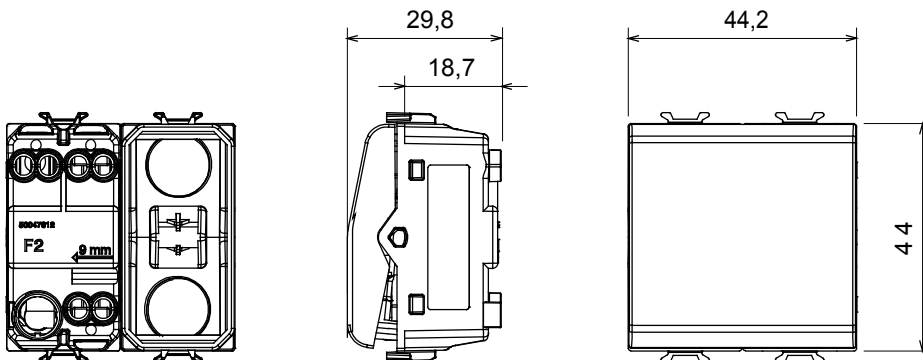

Categorie	Schakelaar	Drukknop	Met afscherming
Kleur	Ivoor	Omschrijving	1P - 16 AX verlichtbaar
Voltage	250 Vac	Standaard	EN 60669-1
Weerstand bij testvoltage	2000 V op 50 Hz gedurende 1 minuut	Nominaal vermogen van 230V-ledlampen	200 W
Isolatieweerstand	> 5 MOhm	Bedradingsklemmen	Met schroeven
Verlengde bedieningsschakelaar (aant. positiewijzigingen)	1000 op In 250 Vac $\cos\phi=0,6$	Thermodruk met kogel	125 °C
Gloeidraadtest	850 °C	Klemgrip op kabeltractie	> 50 N
Klem aandraaicapaciteit litzekabel (mm <sup>2</sup> )	min. 0,75 - max. 2x4	Klem aandraaicapaciteit kabel massieve kern (mm <sup>2</sup> )	min. 0,5 - max. 2x2,5
Aant. modules	2	Materiaal	Technopolymeer

### DIMENSIONAL