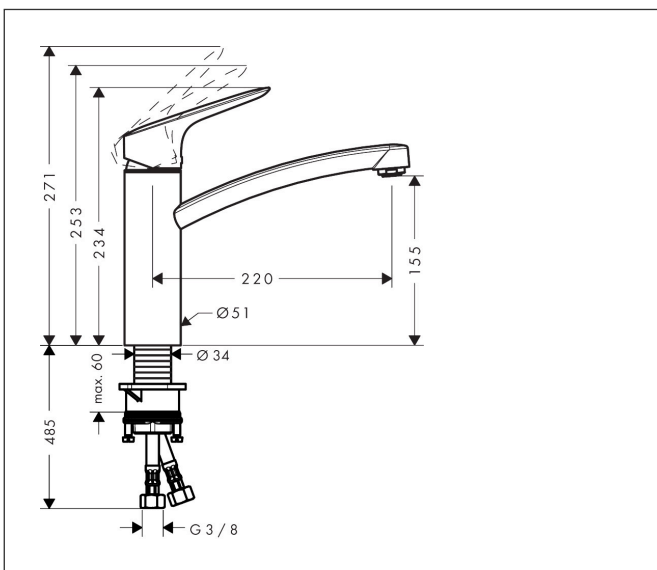

## Maat tekeningen

## Kenmerken

- koud water met de greep in de middenpositie, bespaart energie en kosten
- draaibereik 360°
- normale straal
- maximale doorstroomhoeveelheid bij 3 bar: 12 l/min
- keramisch kardoos met Eco-handgreeppositie voor een tot 50% gereduceerde stroomsnelheid
- eenvoudige montage dankzij de G 3/8 flexibele aansluitlangen