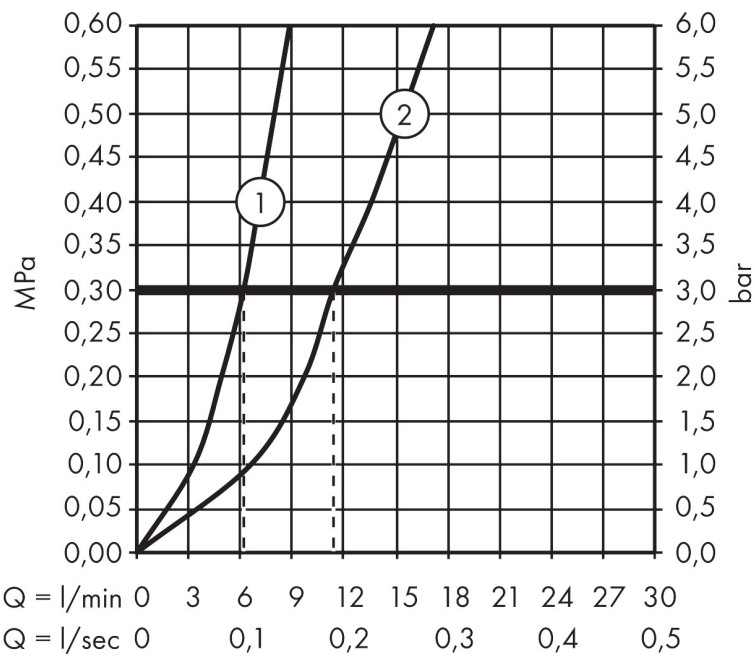

Merk hansgrohe
Artikelnaam **Logis M31** ééngreeps keukenmengkraan 160 met CoolStart en EcoClick
Art.nr. 71839000
Oppervlakte chroom
Netto prijs 144,80 EUR

Stroomschema