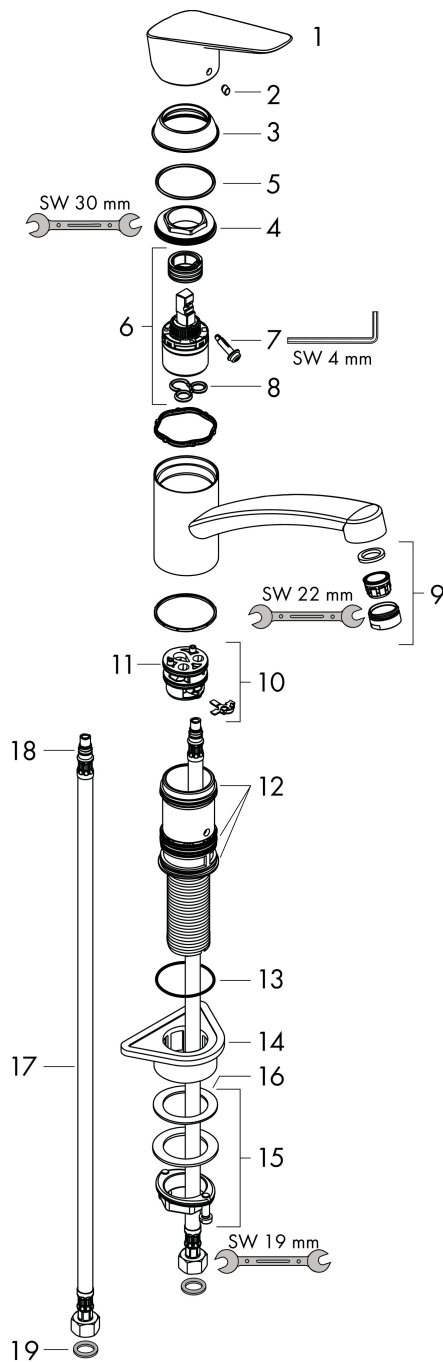

Merk	hansgrohe
Artikelnaam	Logis M31 ééngreeps keukenmengkraan 160 met CoolStart en EcoClick
Art.nr.	71839000
Oppervlakte	chrom
Netto prijs	144,80 EUR

Explosietekening voor bouwjaar: >03/15