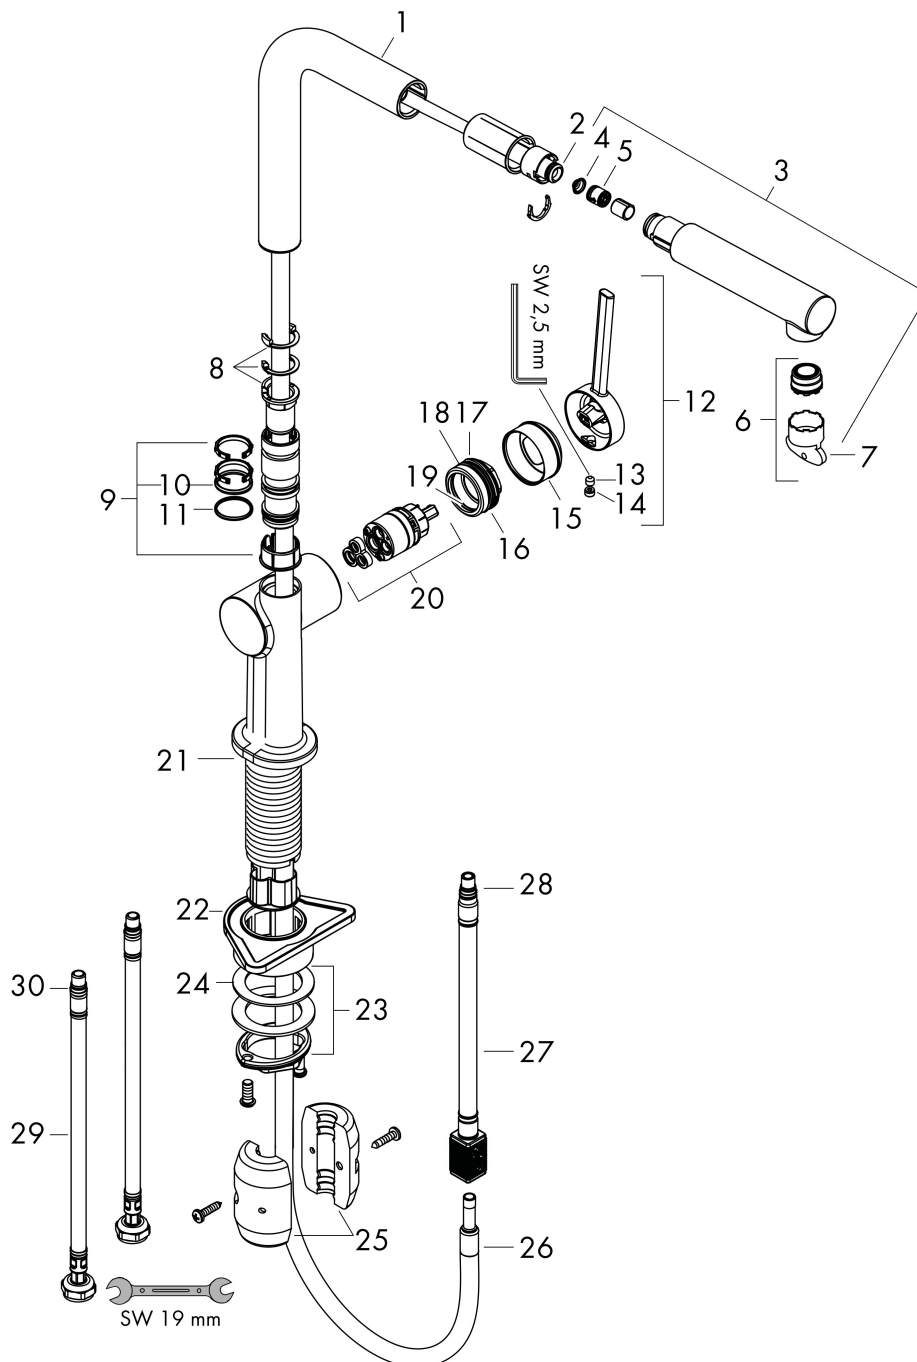

Maat tekeningen

Technologie

Straalsoorten

Merk hansgrohe
 Artikelnaam **Talis M54** ééngreeps keukenmengkraan 270 met uittrekbare uitloop
 Art.nr. 72808670
 Oppervlakte Mat zwart
 Netto prijs 358,27 EUR

Stroomschema

Merk	hansgrohe
Artikelnaam	Talis M54 ééngreeps keukenmengkraan 270 met uittrekbare uitloop
Art.nr.	72808670
Oppervlakte	Mat zwart
Netto prijs	358,27 EUR

Explosietekening voor bouwjaar: >04/20

Merk	hansgrohe
Artikelnaam	Talis M54 ééngreeps keukenmengkraan 270 met uittrekbare uitloop
Art.nr.	72808670
Oppervlakte	Mat zwart
Netto prijs	358,27 EUR

Onderdelen voor bouwjaar: >04/20

Pos	Beschrijving	Art.nr.	Prijs
1	uitloop compl.	93749670	78,00
2	O-ring 8x2	98112000	3,00
3	vuistdouche	93751670	96,50
4	zeef	98516000	4,80
5	terugslagklep DW 10	96456000	7,70
6	straalschijf	93748000	20,40
7	servicesleutel	93750000	7,70
8	aanslagringset (60° / 110° / 150°)	94911000	12,70
9	stelringset	98365000	7,70
10	O-ring 19x2	98426000	3,00
11	O-ring 20x1,5	98197000	3,00
12	greep	93736670	49,10
13	inbusschroef M5x5	98446000	3,00
14	greepstop	93735610	7,70
15	afdekkap	93737670	49,10
16	moer	93738000	40,60
17	O-ring 25x1,5	98146000	4,80
18	O-ring 30x1,5	98433000	3,00
19	O-ring 29x2	98391000	3,00
20	kardoes compl.	93740000	78,40
21	O-ring 35x3	98052000	3,00
22	bevestigingsmateriaal	97523000	4,80
23	schachtbevestigingsset compl. (Ø 34)	95049000	12,70
24	stelring	97548000	3,00
25	gewicht	92500000	32,70
26	slang 1,50 m	93816000	78,40
27	slang	93744000	40,60
28	O-ring 7x1,5	98422000	3,00
29	aansluitslang 900 mm M8x0,75 G3/8	93746000	32,70
30	O-ring 6,6x1,6	93019000	3,00
a	adapterset	93395000	