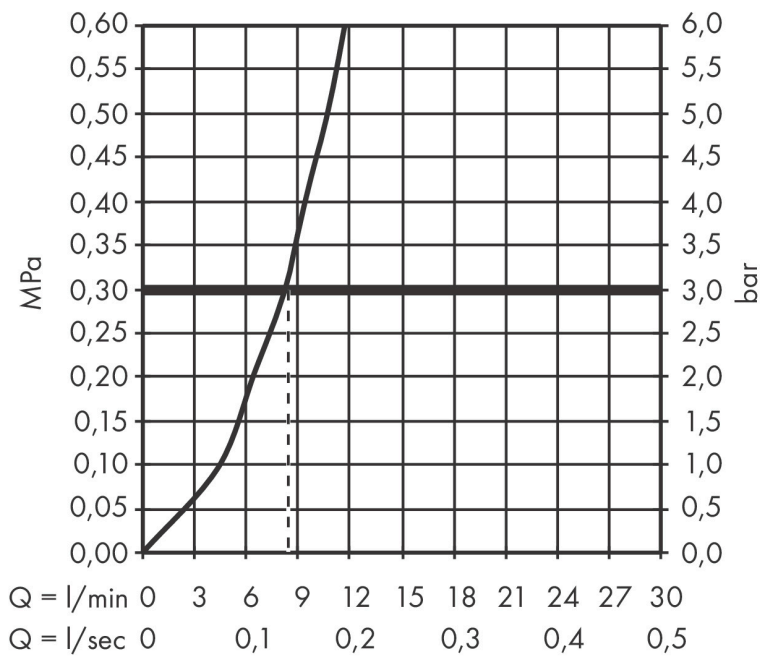

Merk hansgrohe
 Artikelnaam **Talis M54** ééngreeps keukenmengkraan 270 met uittrekbare uitloop
 Art.nr. 72808670
 Oppervlakte Mat zwart
 Netto prijs 358,27 EUR

Product foto

Kenmerken

- draaibereik verstelbaar in vier stappen 60°, 110°, 150° of 360°
- laminaire straal
- maximale doorstroomhoeveelheid bij 3 bar: 8 l/min
- keramisch kardoos
- eenvoudige montage dankzij de G 3/8 flexibele aansluitslangen
- verlengstuk lengte tot 50 cm

Maat tekeningen

Technologie

Straalsoorten

Merk hansgrohe
 Artikelnaam **Talis M54** ééngreeps keukenmengkraan 270 met uittrekbare uitloop
 Art.nr. 72808670
 Oppervlakte Mat zwart
 Netto prijs 358,27 EUR

Stroomschema

Merk	hansgrohe
Artikelnaam	Talis M54 ééngreeps keukenmengkraan 270 met uittrekbare uitloop
Art.nr.	72808670
Oppervlakte	Mat zwart
Netto prijs	358,27 EUR

Explosietekening voor bouwjaar: >04/20

Merk	hansgrohe
Artikelnaam	Talis M54 ééngreeps keukenmengkraan 270 met uittrekbare uitloop
Art.nr.	72808670
Oppervlakte	Mat zwart
Netto prijs	358,27 EUR