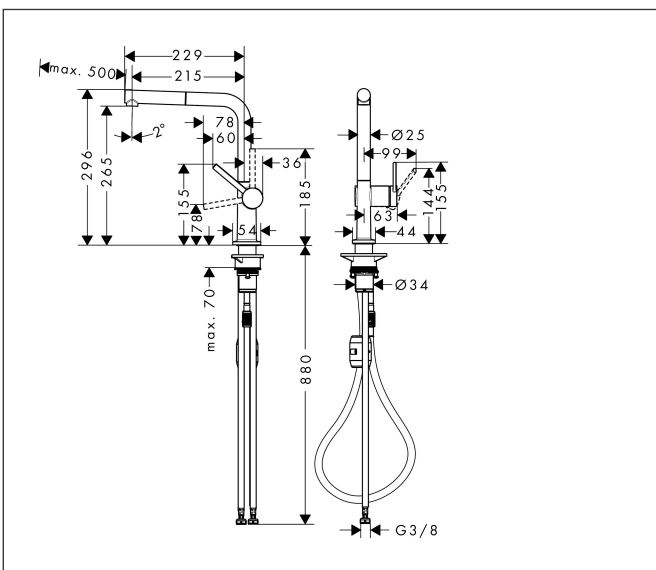

Merk hansgrohe
 Artikelnaam **Talis M54** ééngreeps keukenmengkraan 270 met uittrekbare uitloop
 Art.nr. 72808670
 Oppervlakte Mat zwart
 Netto prijs 358,27 EUR

Product foto

Kenmerken

- draaibereik verstelbaar in vier stappen 60°, 110°, 150° of 360°
- laminaire straal
- maximale doorstroomhoeveelheid bij 3 bar: 8 l/min
- keramisch kardoos
- eenvoudige montage dankzij de G 3/8 flexibele aansluitslangen
- verlengstuk lengte tot 50 cm

Maat tekeningen

Technologie

Straalsoorten

Merk hansgrohe
 Artikelnaam **Talis M54** ééngreeps keukenmengkraan 270 met uittrekbare uitloop
 Art.nr. 72808670
 Oppervlakte Mat zwart
 Netto prijs 358,27 EUR

Stroomschema

Merk	hansgrohe
Artikelnaam	Talis M54 ééngreeps keukenmengkraan 270 met uittrekbare uitloop
Art.nr.	72808670
Oppervlakte	Mat zwart
Netto prijs	358,27 EUR

Explosietekening voor bouwjaar: >04/20

Merk	hansgrohe
Artikelnaam	Talis M54 ééngreeps keukenmengkraan 270 met uittrekbare uitloop
Art.nr.	72808670
Oppervlakte	Mat zwart
Netto prijs	358,27 EUR