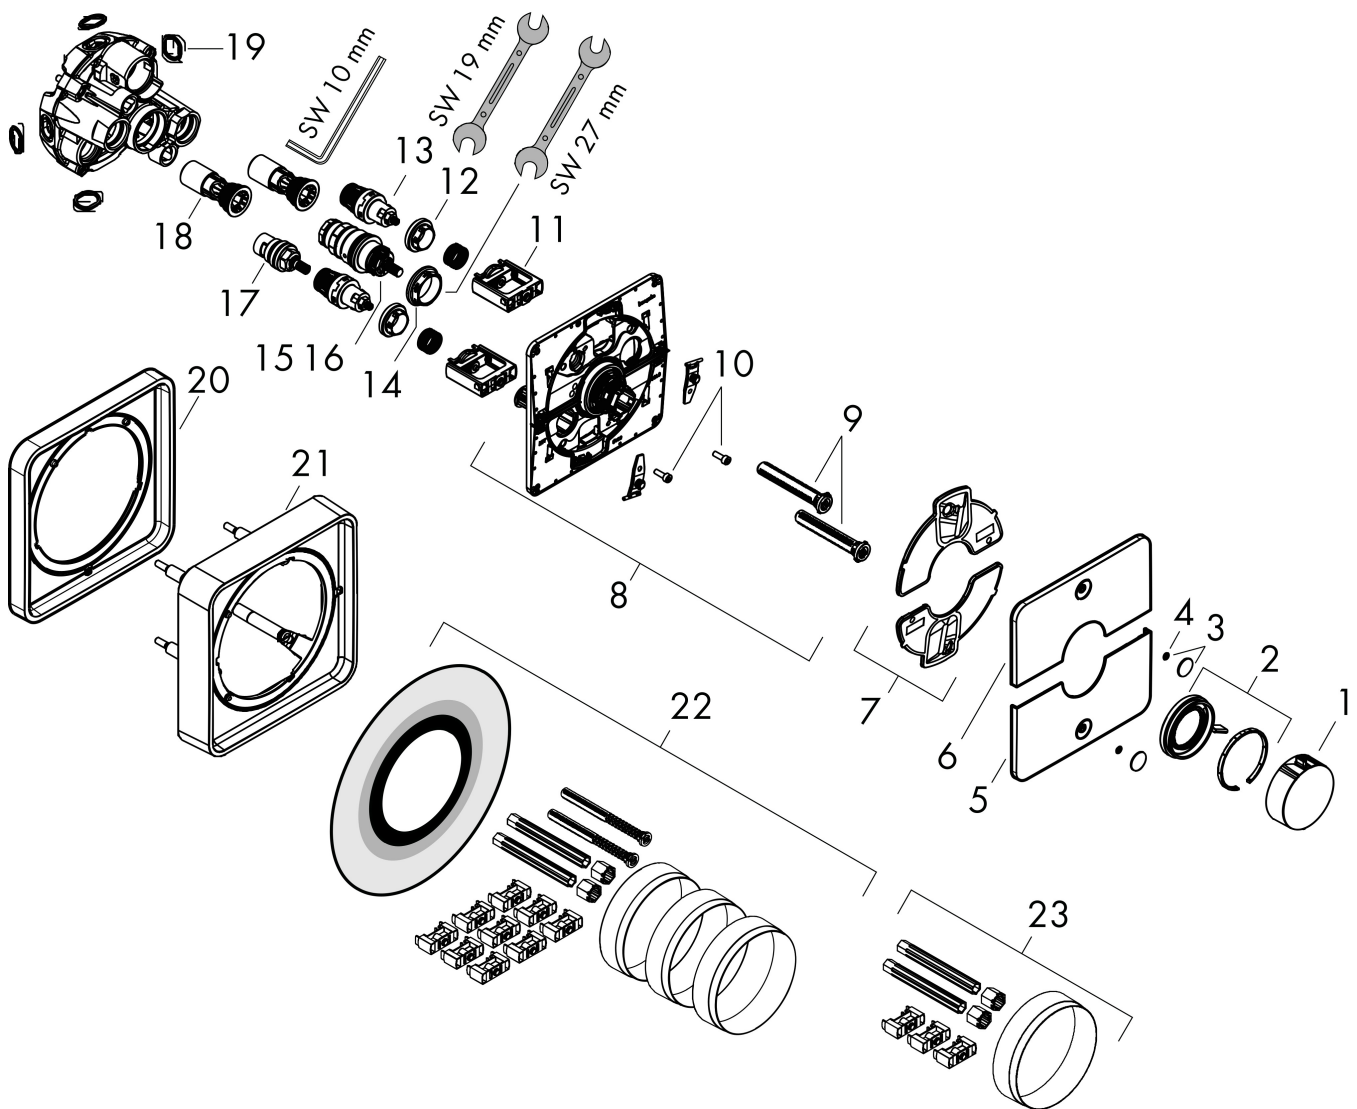

Merk	hansgrohe
Artikelnaam	ShowerSelect Comfort Q thermostaat inbouw voor 2 functies
Art.nr.	15583000
Oppervlakte	chrom
Netto prijs	774,80 EUR

Explosietekening voor bouwjaar: >09/23