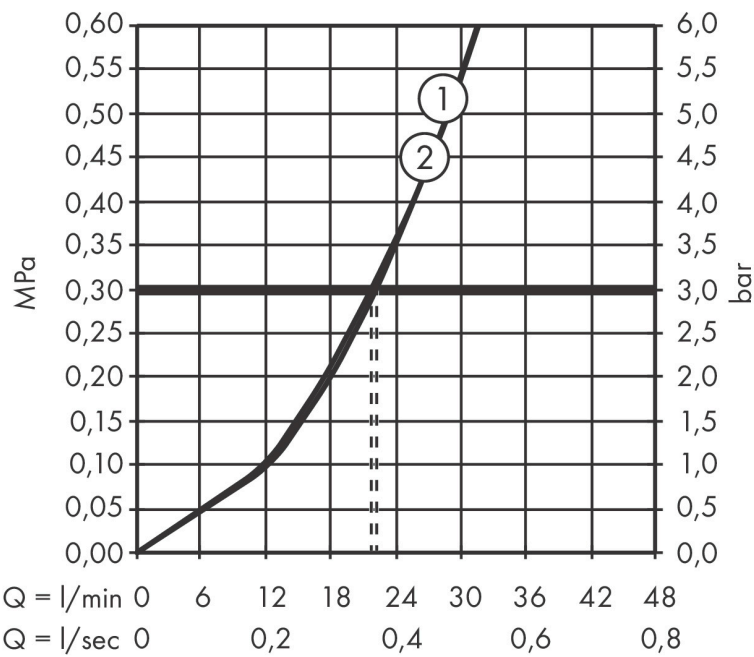

Merk hansgrohe
 Artikelnaam **ShowerSelect Comfort Q** thermostaat inbouw voor 2 functies
 Art.nr. 15583000
 Oppervlakte chroom
 Netto prijs 774,80 EUR

Product foto

Maat tekeningen

Kenmerken

- gelijktijdig gebruik van verschillende functies
- comfortabel in-/uitschakelen van douches met grote Select-knop
- waterhoeveelheidsregeling met stop-functie
- thermostaatkardoes, start-/stopkraan
- maximale doorstroomhoeveelheid bij 1 bar: 12,7 l/min
- maximale doorstroomhoeveelheid bij 3 bar: 22,1 l/min
- vlak rozet voor meer ruimte in de douche
- rozet kan worden uitgelijnd met +/- 3°
- eenvoudige installatie dankzij voorgemonteerd functieblok van het inbouwdeel
- Veiligheidsblokkering bij 40°C
- temperatuurbegrenzing instelbaar
- de thermostaat biedt de mogelijkheid tot thermische desinfectie
- materiaal knop: metaal
- materiaal grepen: metaal
- aansluiting: inbouwdeel iBox universal 2 (# 01500180)
- thermostaat wordt geleverd met knoppen Rain klein, Rain groot, handdouche, Waterval, bad

Technologie

Certificaat

Merk hansgrohe
 Artikelnaam **ShowSelect Comfort Q** thermostaat inbouw voor 2 functies
 Art.nr. 15583000
 Oppervlakte chroom
 Netto prijs 774,80 EUR

Benodigde onderdelen

Product foto	Artikelnaam	Art.nr.	Prijs
	hansgrohe Inbouwdeel	01500180	130,00

Merk hansgrohe
 Artikelnaam **ShowSelect Comfort Q** thermostaat inbouw voor 2 functies
 Art.nr. 15583000
 Oppervlakte chroom
 Netto prijs 774,80 EUR

Stroomschema

1 Uitgang 1
 2 Uitgang 2

Merk	hansgrohe
Artikelnaam	ShowerSelect Comfort Q thermostaat inbouw voor 2 functies
Art.nr.	15583000
Oppervlakte	chrom
Netto prijs	774,80 EUR