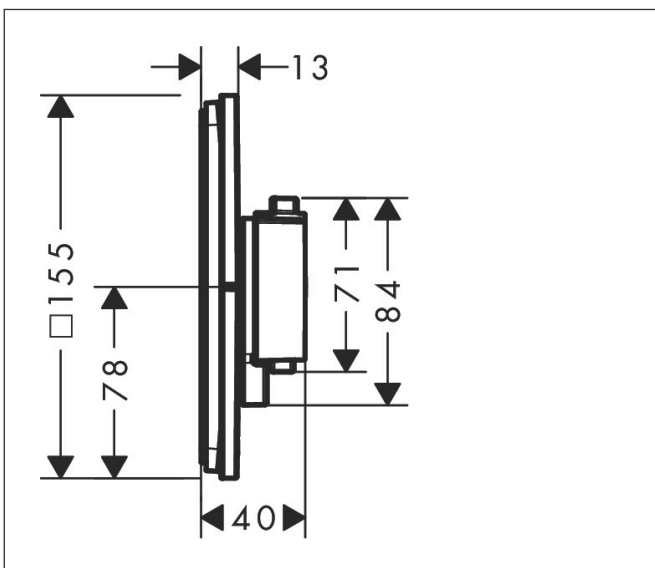

Merk hansgrohe
 Artikelnaam **ShowerSelect Comfort Q** thermostaat inbouw voor 2 functies
 Art.nr. 15583000
 Oppervlakte chroom
 Netto prijs 774,80 EUR

Product foto

Maat tekeningen

Kenmerken

- gelijktijdig gebruik van verschillende functies
- comfortabel in-/uitschakelen van douches met grote Select-knop
- waterhoeveelheidsregeling met stop-functie
- thermostaatkardoes, start-/stopkraan
- maximale doorstroomhoeveelheid bij 1 bar: 12,7 l/min
- maximale doorstroomhoeveelheid bij 3 bar: 22,1 l/min
- vlak rozet voor meer ruimte in de douche
- rozet kan worden uitgelijnd met +/- 3°
- eenvoudige installatie dankzij voorgemonteerd functieblok van het inbouwdeel
- Veiligheidsblokkering bij 40°C
- temperatuurbegrenzing instelbaar
- de thermostaat biedt de mogelijkheid tot thermische desinfectie
- materiaal knop: metaal
- materiaal grepen: metaal
- aansluiting: inbouwdeel iBox universal 2 (# 01500180)
- thermostaat wordt geleverd met knoppen Rain klein, Rain groot, handdouche, Waterval, bad

Technologie

Certificaat

Merk hansgrohe
 Artikelnaam **ShowSelect Comfort Q** thermostaat inbouw voor 2 functies
 Art.nr. 15583000
 Oppervlakte chroom
 Netto prijs 774,80 EUR

Benodigde onderdelen

Product foto	Artikelnaam	Art.nr.	Prijs
	hansgrohe Inbouwdeel	01500180	130,00

Merk hansgrohe
 Artikelnaam **ShowSelect Comfort Q** thermostaat inbouw voor 2 functies
 Art.nr. 15583000
 Oppervlakte chroom
 Netto prijs 774,80 EUR

Stroomschema

1 Uitgang 1
 2 Uitgang 2

Merk	hansgrohe
Artikelnaam	ShowerSelect Comfort Q thermostaat inbouw voor 2 functies
Art.nr.	15583000
Oppervlakte	chrom
Netto prijs	774,80 EUR

Explosietekening voor bouwjaar: >09/23

Merk	hansgrohe
Artikelnaam	ShowSelect Comfort Q thermostaat inbouw voor 2 functies
Art.nr.	15583000
Oppervlakte	chrom
Netto prijs	774,80 EUR

Onderdelen voor bouwjaar: >09/23