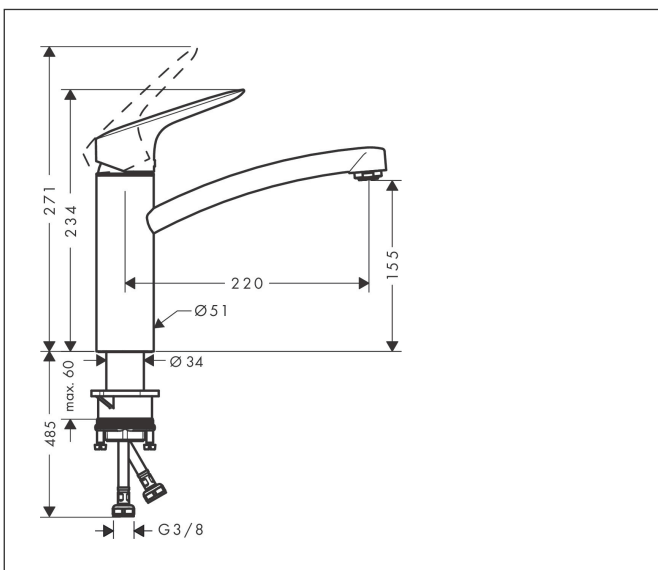

Merk	hansgrohe
Artikelnaam	Logis M31 ééngreeps keukenmengkraan 160
Art.nr.	71832000
Oppervlakte	chrom
Netto prijs	144,80 EUR

Product foto

Maat tekeningen

Kenmerken

- draaibereik 360°
- normale straal
- maximale doorstroomhoeveelheid bij 3 bar: 12 l/min
- keramisch kardoos
- eenvoudige montage dankzij de G 3/8 flexibele aansluitlangen

Technologie

Straalsoorten

Certificaat

Merk hansgrohe
 Artikelnaam **Logis M31** ééngreeps keukenmengkraan 160
 Art.nr. 71832000
 Oppervlakte chroom
 Netto prijs 144,80 EUR

Stroomschema

Merk	hansgrohe
Artikelnaam	Logis M31 ééngreeps keukenmengkraan 160
Art.nr.	71832000
Oppervlakte	chrom
Netto prijs	144,80 EUR

Explosietekening voor bouwjaar: >02/15

Merk	hansgrohe
Artikelnaam	Logis M31 ééngreeps keukenmengkraan 160
Art.nr.	71832000
Oppervlakte	chrom
Netto prijs	144,80 EUR

Onderdelen voor bouwjaar: >02/15

Pos	Beschrijving	Art.nr.	Prijs
1	greep	92465000	52,00
2	greepstop	96338000	3,00
3	afdekkap	97995000	16,60
4	moer	97996000	25,70
5	O-ring 41x2	98212000	3,00
6	kardoes compl.	92730000	52,00
7	borgschroef	95140000	4,80
8	dichting	95008000	7,70
9	uitloop compl.	98349000	91,50
10	perlator M24x1 (15 l/min)	92510000	10,40
11	kardoesadapter	98750000	10,40
12	O-Ring 30x2	98186000	3,00
13	dichtingsset	98702000	7,70
14	O-Ring 36x2,5	98190000	3,00
15	bevestigingsmateriaal	97523000	4,80
16	schachtbevestigingsset compl. (Ø 34)	95049000	12,70
17	stelring	97548000	3,00
18	aansluitslang 600 mm M8x0,75 G3/8	96556000	20,40
19	O-ring 7x1,5	98422000	3,00