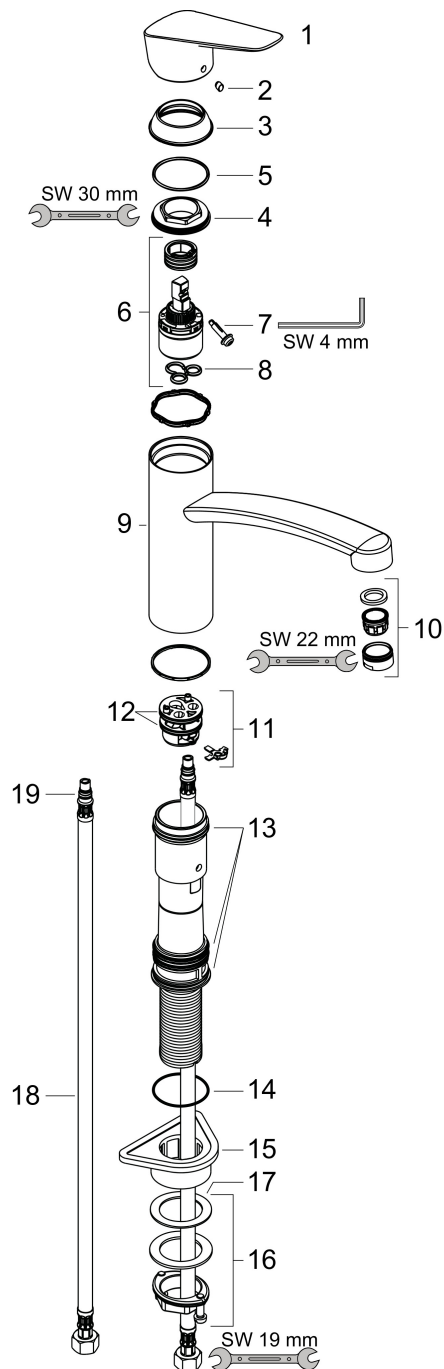

Merk	hansgrohe
Artikelnaam	Logis M31 ééngreeps keukenmengkraan 160
Art.nr.	71832000
Oppervlakte	chrom
Netto prijs	144,80 EUR

Product foto

Maat tekeningen

Kenmerken

- draaibereik 360°
- normale straal
- maximale doorstroomhoeveelheid bij 3 bar: 12 l/min
- keramisch kardoos
- eenvoudige montage dankzij de G 3/8 flexibele aansluitlangen

Technologie

Straalsoorten

Certificaat

Merk hansgrohe
 Artikelnaam **Logis M31** ééngreeps keukenmengkraan 160
 Art.nr. 71832000
 Oppervlakte chroom
 Netto prijs 144,80 EUR

Stroomschema

Merk	hansgrohe
Artikelnaam	Logis M31 ééngreeps keukenmengkraan 160
Art.nr.	71832000
Oppervlakte	chrom
Netto prijs	144,80 EUR

Explosietekening voor bouwjaar: >02/15

Merk	hansgrohe
Artikelnaam	Logis M31 ééngreeps keukenmengkraan 160
Art.nr.	71832000
Oppervlakte	chrom
Netto prijs	144,80 EUR

Onderdelen voor bouwjaar: >02/15

Pos	Beschrijving	Art.nr.	Prijs
1	greep	92465000	52,00
2	greepstop	96338000	3,00
3	afdekkap	97995000	16,60
4	moer	97996000	25,70
5	O-ring 41x2	98212000	3,00
6	kardoes compl.	92730000	52,00
7	borgschroef	95140000	4,80
8	dichting	95008000	7,70
9	uitloop compl.	98349000	91,50
10	perlator M24x1 (15 l/min)	92510000	10,40
11	kardoesadapter	98750000	10,40
12	O-Ring 30x2	98186000	3,00
13	dichtingsset	98702000	7,70
14	O-Ring 36x2,5	98190000	3,00
15	bevestigingsmateriaal	97523000	4,80
16	schachtbevestigingsset compl. (Ø 34)	95049000	12,70
17	stelring	97548000	3,00
18	aansluitslang 600 mm M8x0,75 G3/8	96556000	20,40
19	O-ring 7x1,5	98422000	3,00