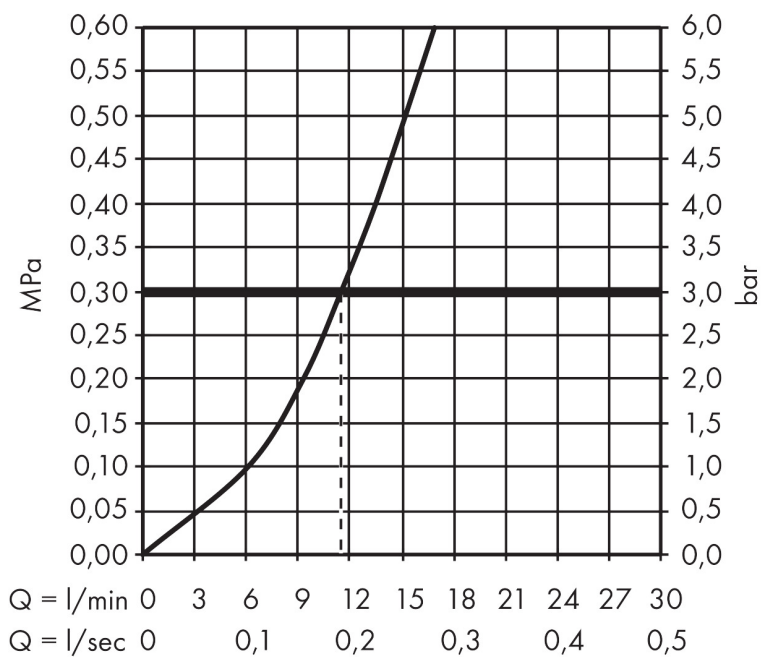

Merk hansgrohe
Artikelnaam **Logis M31** ééngreeps keukenmengkraan 160
Art.nr. 71832000
Oppervlakte chroom
Netto prijs 144,80 EUR

Stroomschema