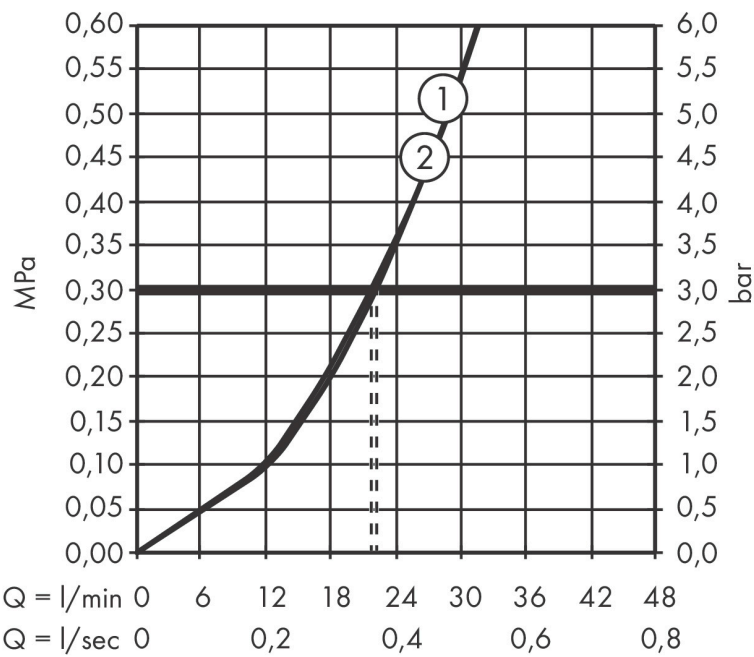

Merk hansgrohe
Artikelnaam **ShowSelect Comfort Q** thermostaat inbouw voor 2 functies
Art.nr. 15583140
Oppervlakte Brushed Bronze
Netto prijs 1.162,72 EUR

Stroomschema

1 Uitgang 1
2 Uitgang 2