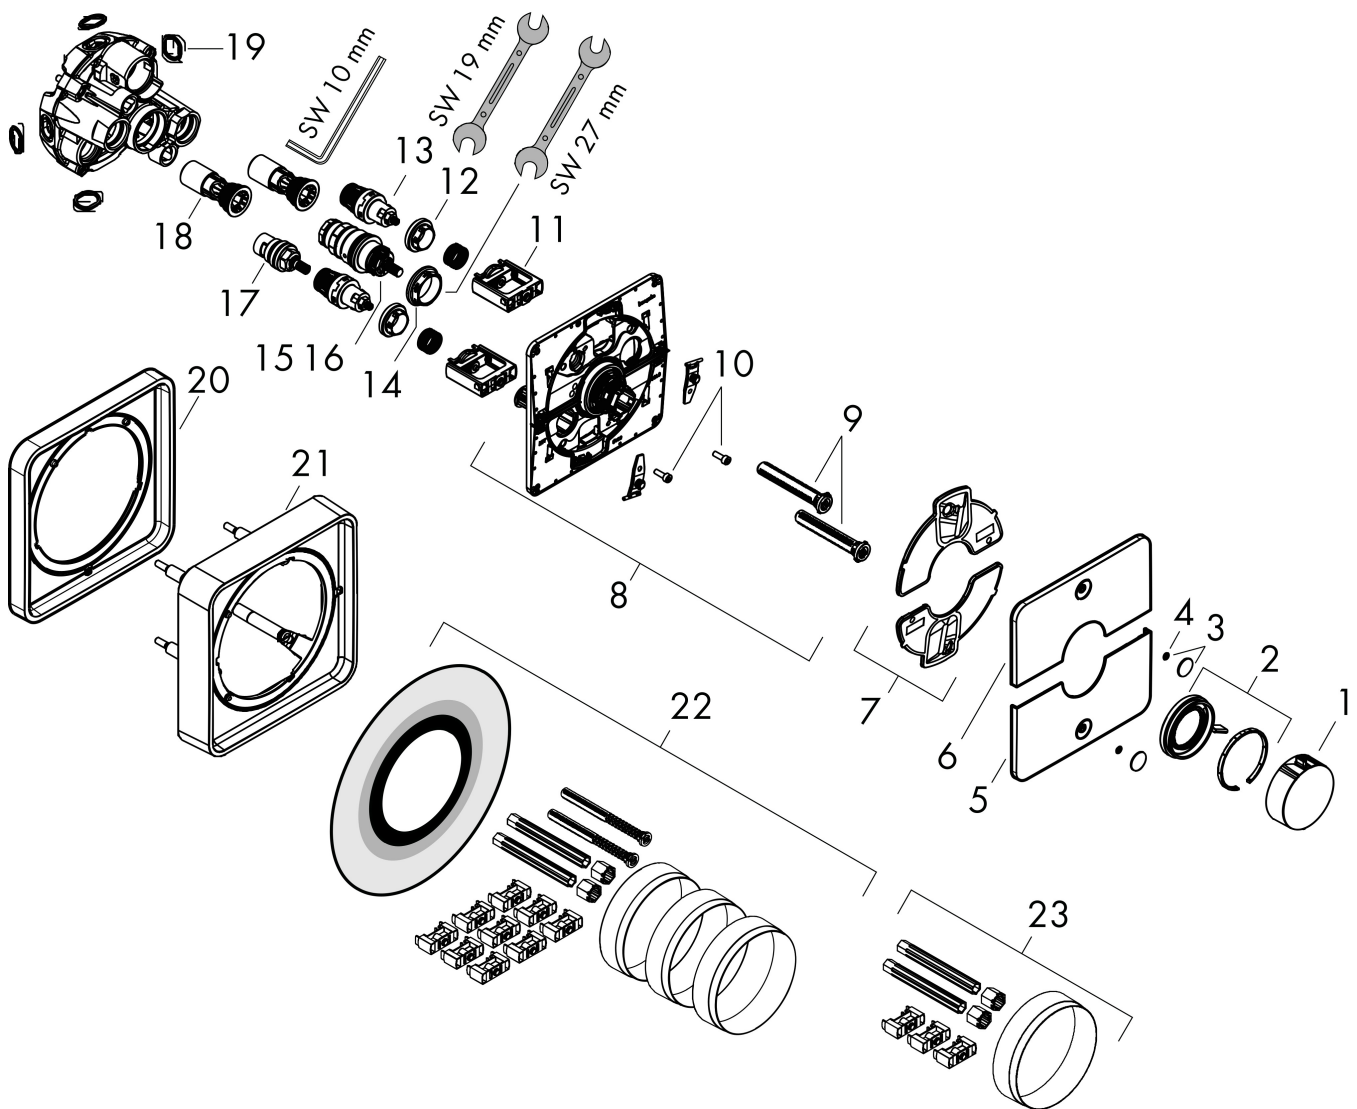

Merk	hansgrohe
Artikelnaam	ShowSelect Comfort Q thermostaat inbouw voor 2 functies
Art.nr.	15583140
Oppervlakte	Brushed Bronze
Netto prijs	1.162,72 EUR

Explosietekening voor bouwjaar: >09/23