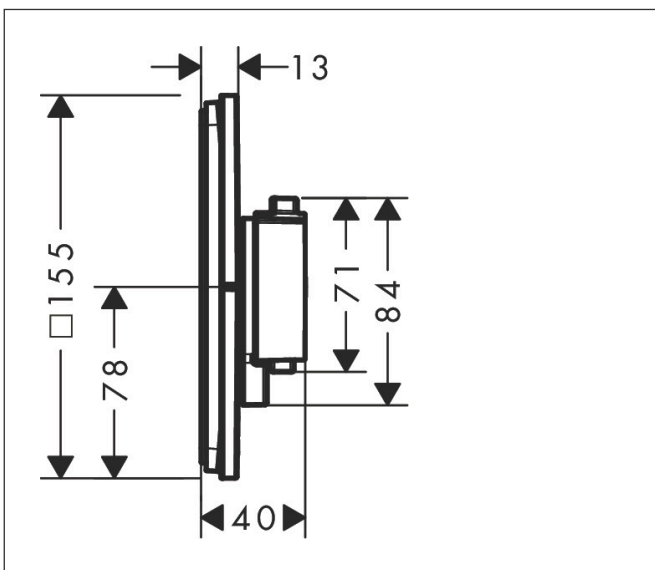

## Maat tekeningen

## Kenmerken

- gelijktijdig gebruik van verschillende functies
- comfortabel in-/uitschakelen van douches met grote Select-knop
- waterhoeveelheidsregeling met stop-functie
- thermostaatkardoes, start-/stopkraan
- maximale doorstroomhoeveelheid bij 1 bar: 12,7 l/min
- maximale doorstroomhoeveelheid bij 3 bar: 22,1 l/min
- vlak rozet voor meer ruimte in de douche
- rozet kan worden uitgelijnd met +/- 3°
- eenvoudige installatie dankzij voorgemonteerd functieblok
- grepen altijd op dezelfde hoogte ongeacht de installatiediepte van het inbouwdeel
- Veiligheidsblokkering bij 40°C
- temperatuurbegrenzing instelbaar
- de thermostaat biedt de mogelijkheid tot thermische desinfectie
- materiaal knop: metaal
- materiaal grepen: metaal
- aansluiting: inbouwdeel iBox universal 2 (# 01500180)
- thermostaat wordt geleverd met knoppen Rain klein, Rain groot, handdouche, Waterval, bad